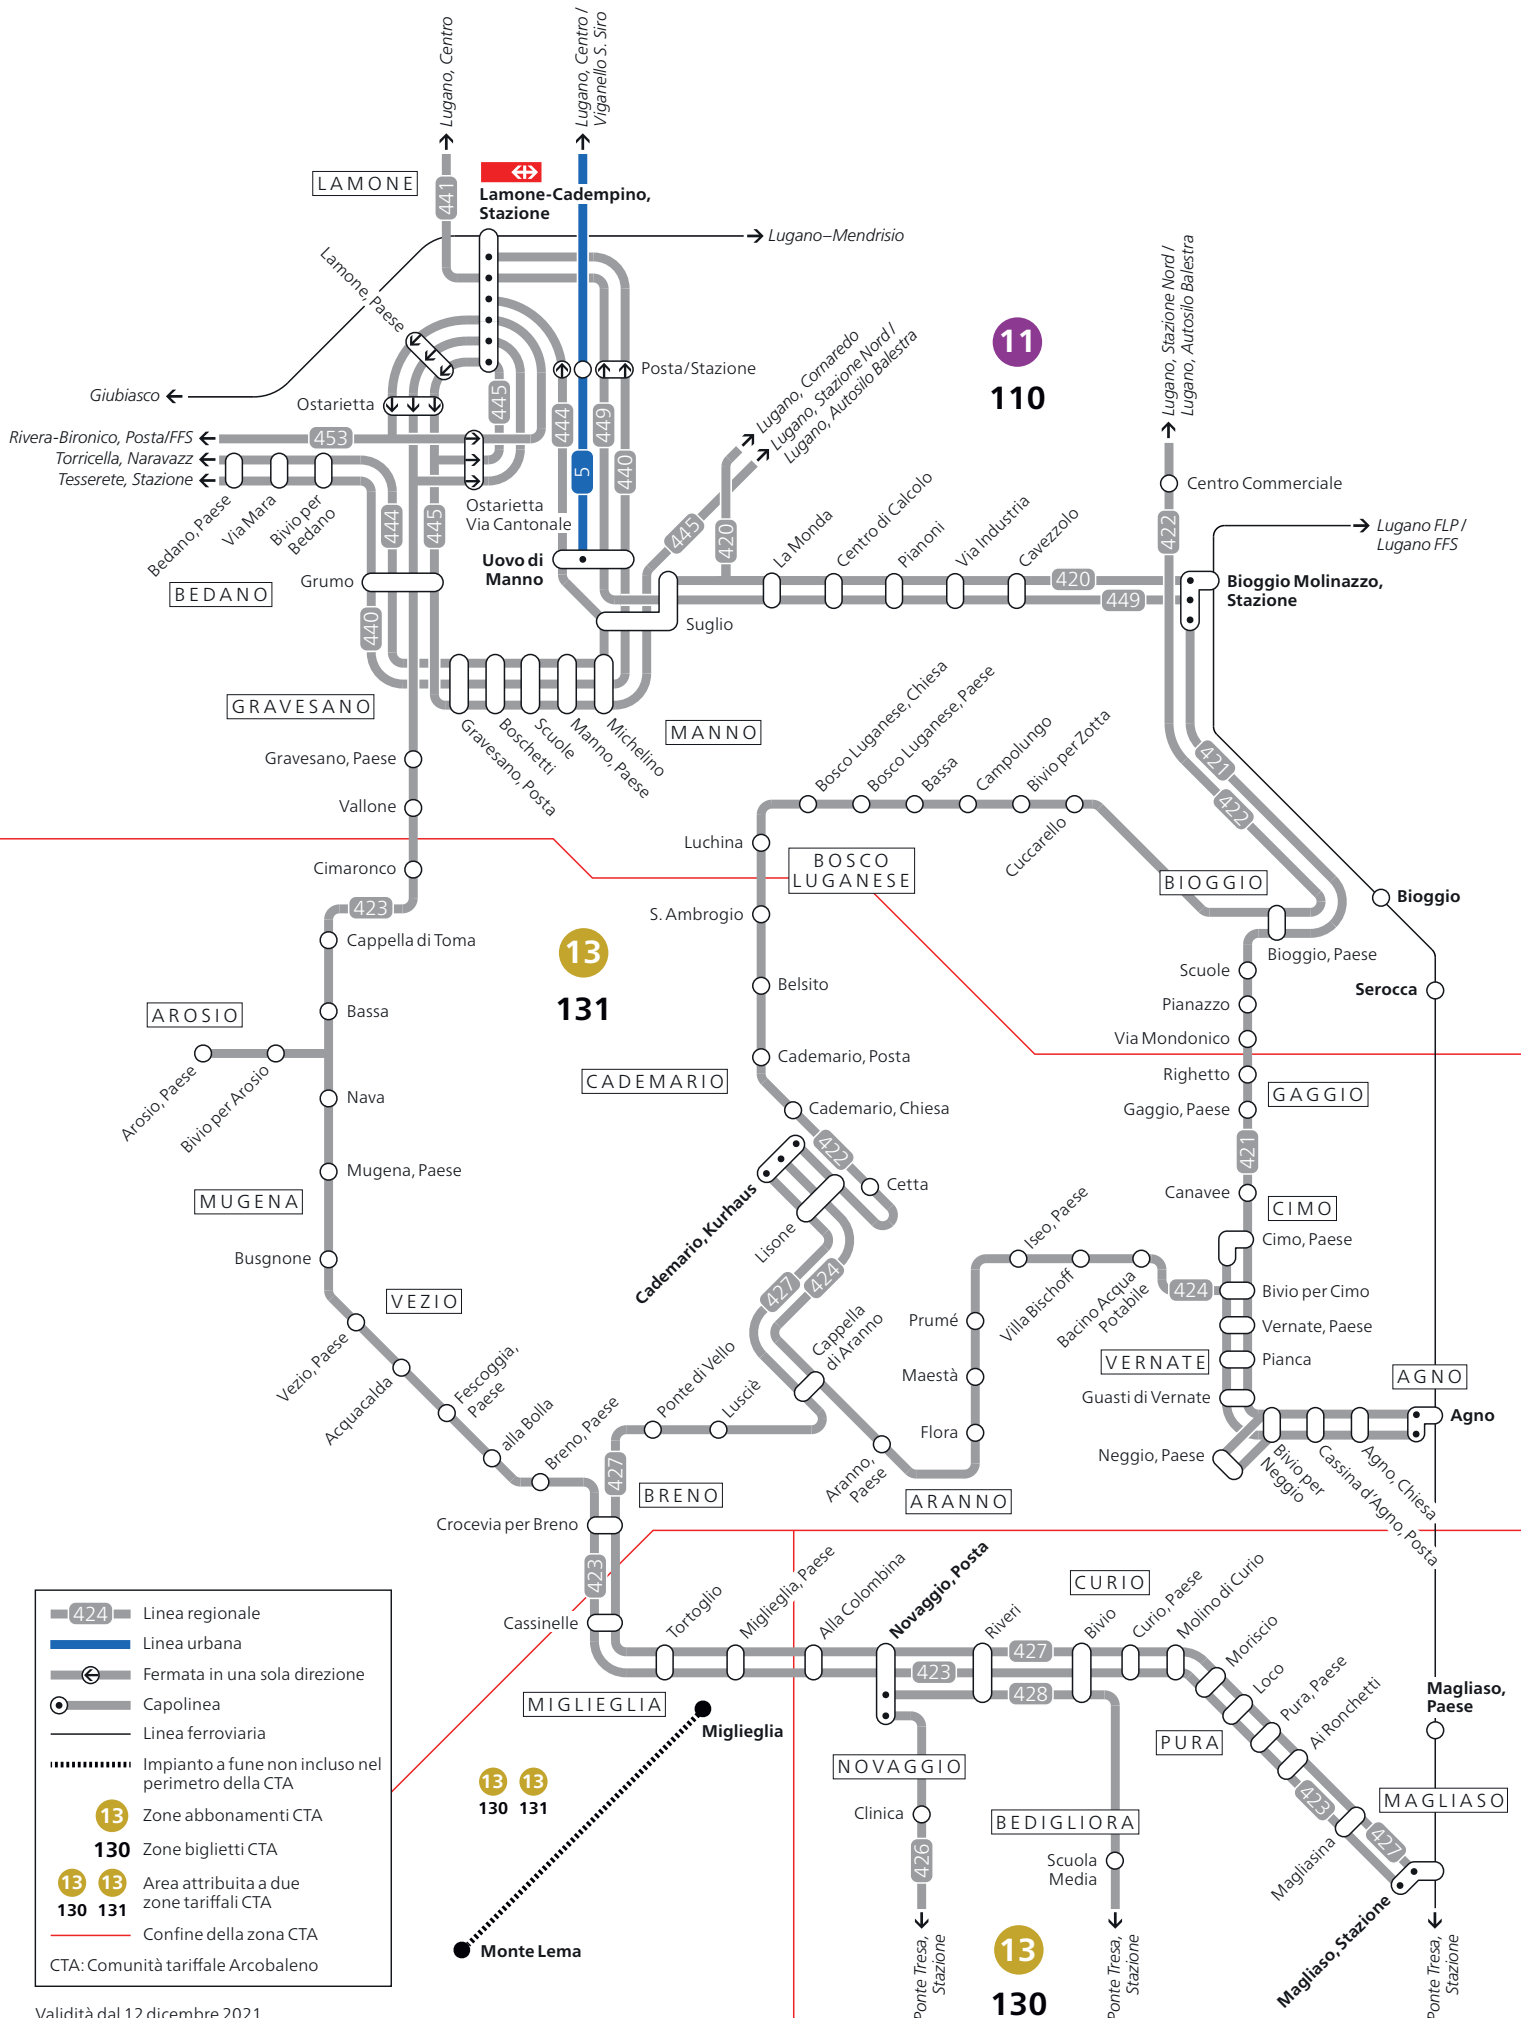

Malcantone (Est e Nord)

	Linea regionale
	Linea urbana
	Fermata in una sola direzione
	Capolinea
	Linea ferroviaria
	Impianto a fune non incluso nel perimetro della CTA
	Zone abbonamenti CTA
	Zone biglietti CTA
	Area attribuita a due zone tariffali CTA
	Confine della zona CTA
CTA: Comunità tariffale Arcobaleno	