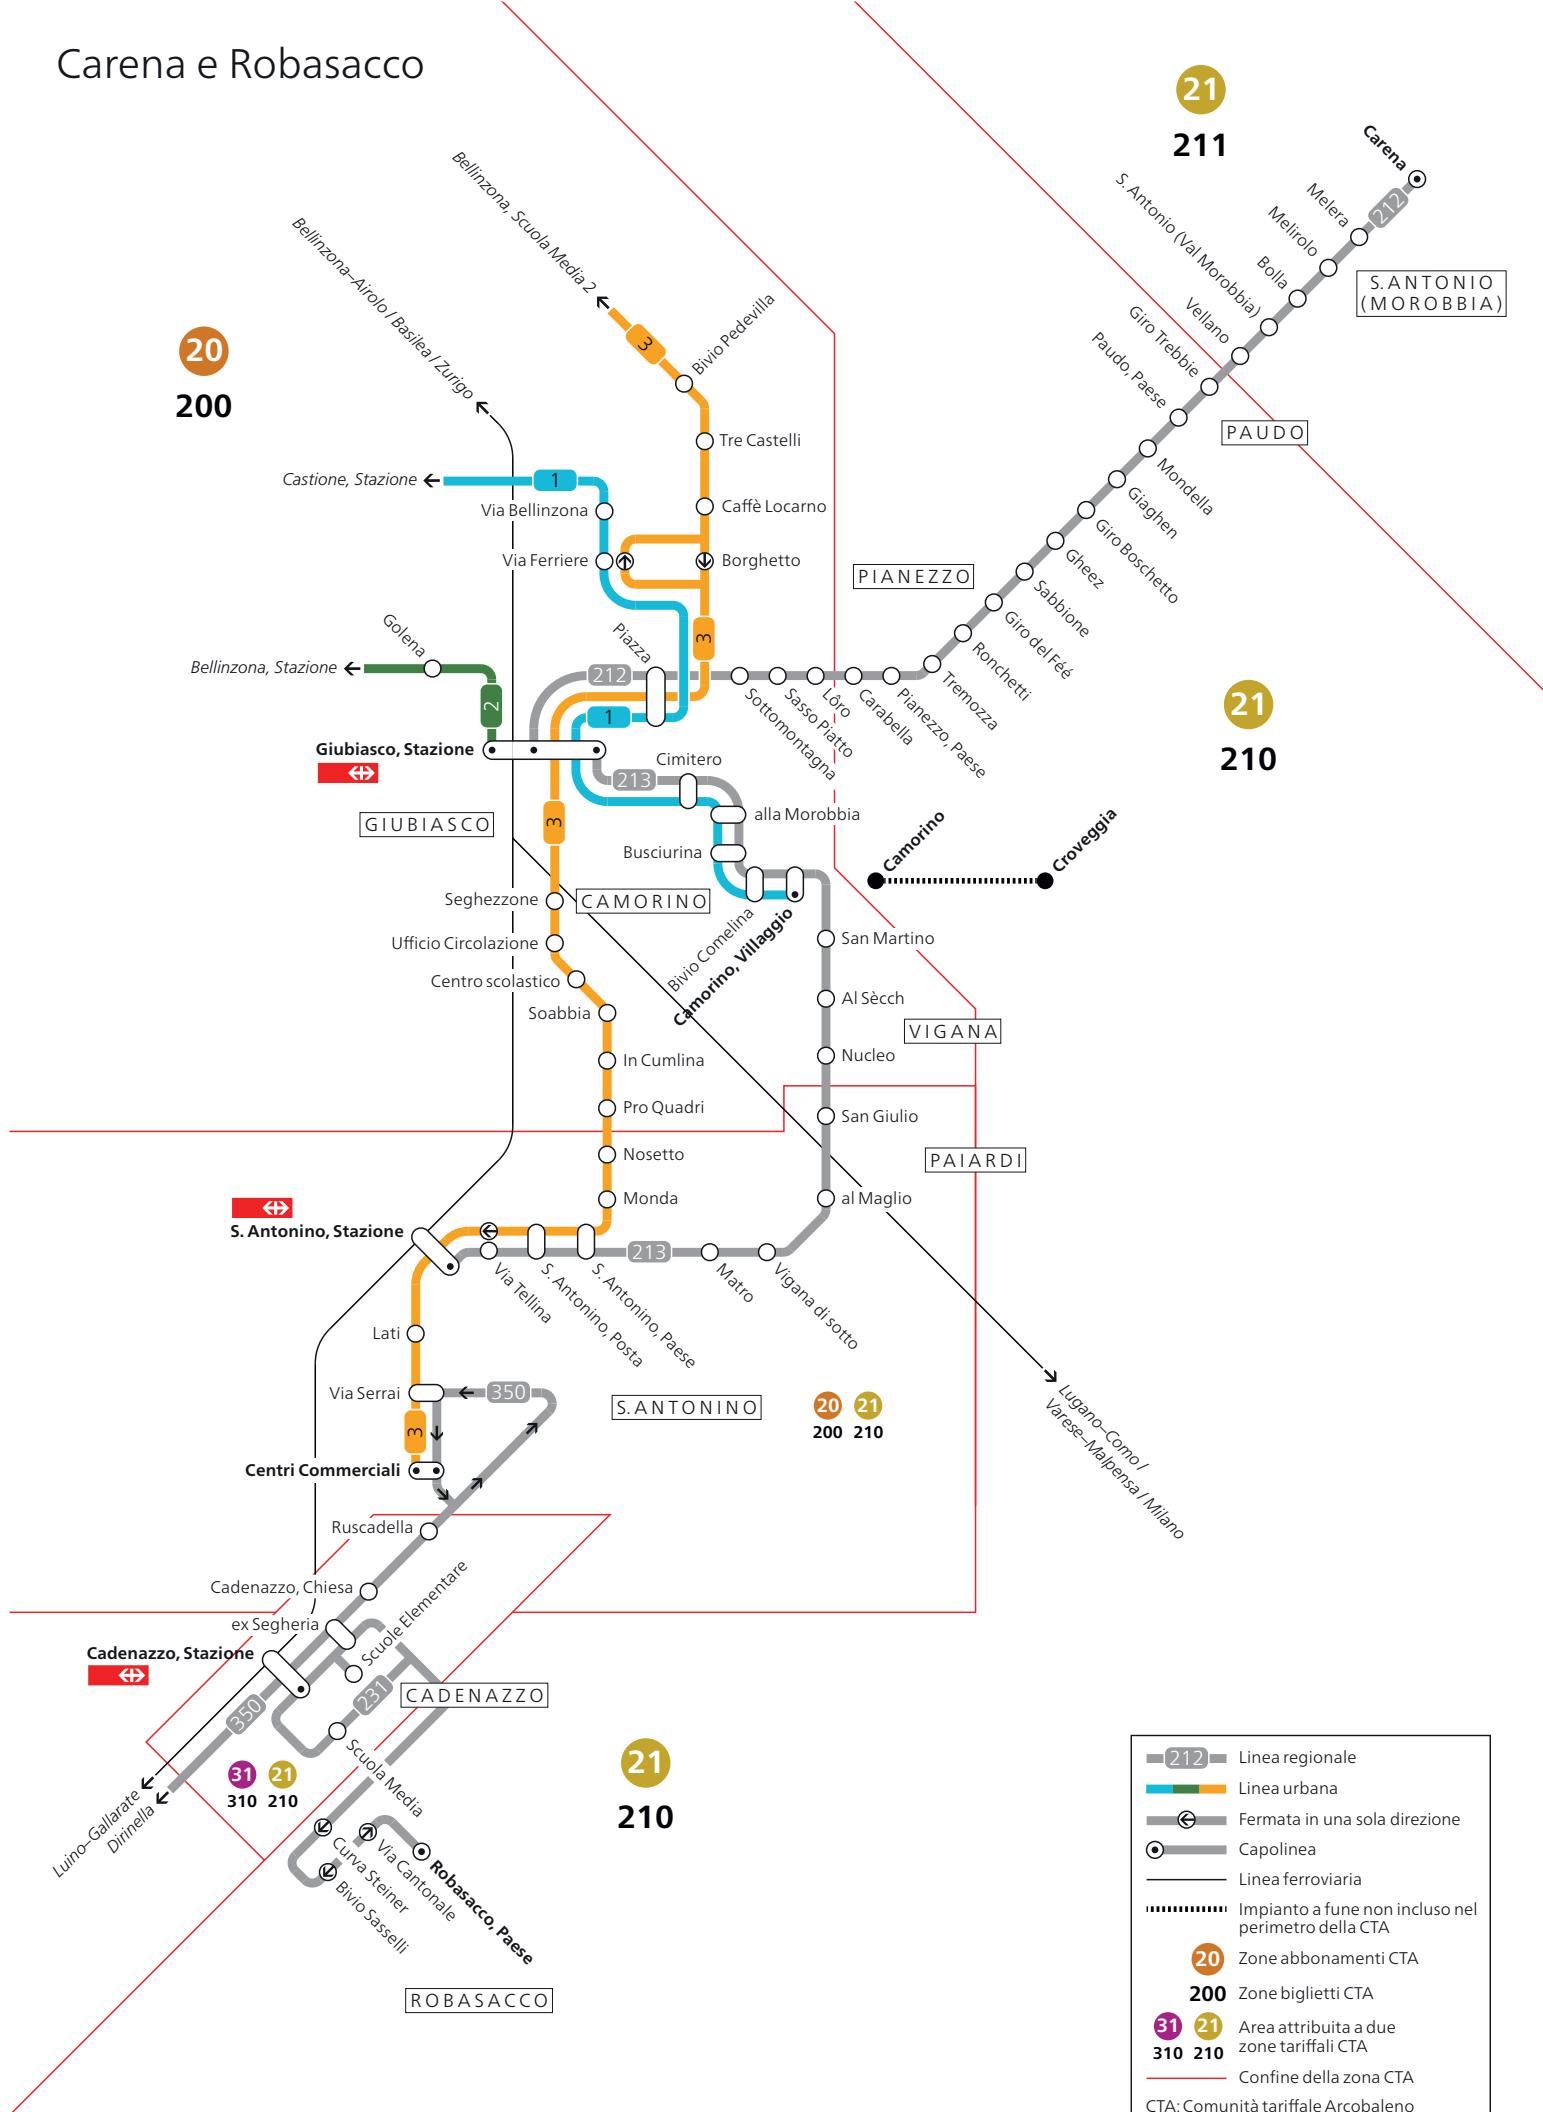

Carena e Robasacco

	Linea regionale
	Linea urbana
	Fermata in una sola direzione
	Capolinea
	Linea ferroviaria
	Impianto a fune non incluso nel perimetro della CTA
	Zone abbonamenti CTA
	Zone biglietti CTA
	Area attribuita a due zone tariffali CTA
	310 210
	Confine della zona CTA
CTA: Comunità tariffale Arcobaleno	