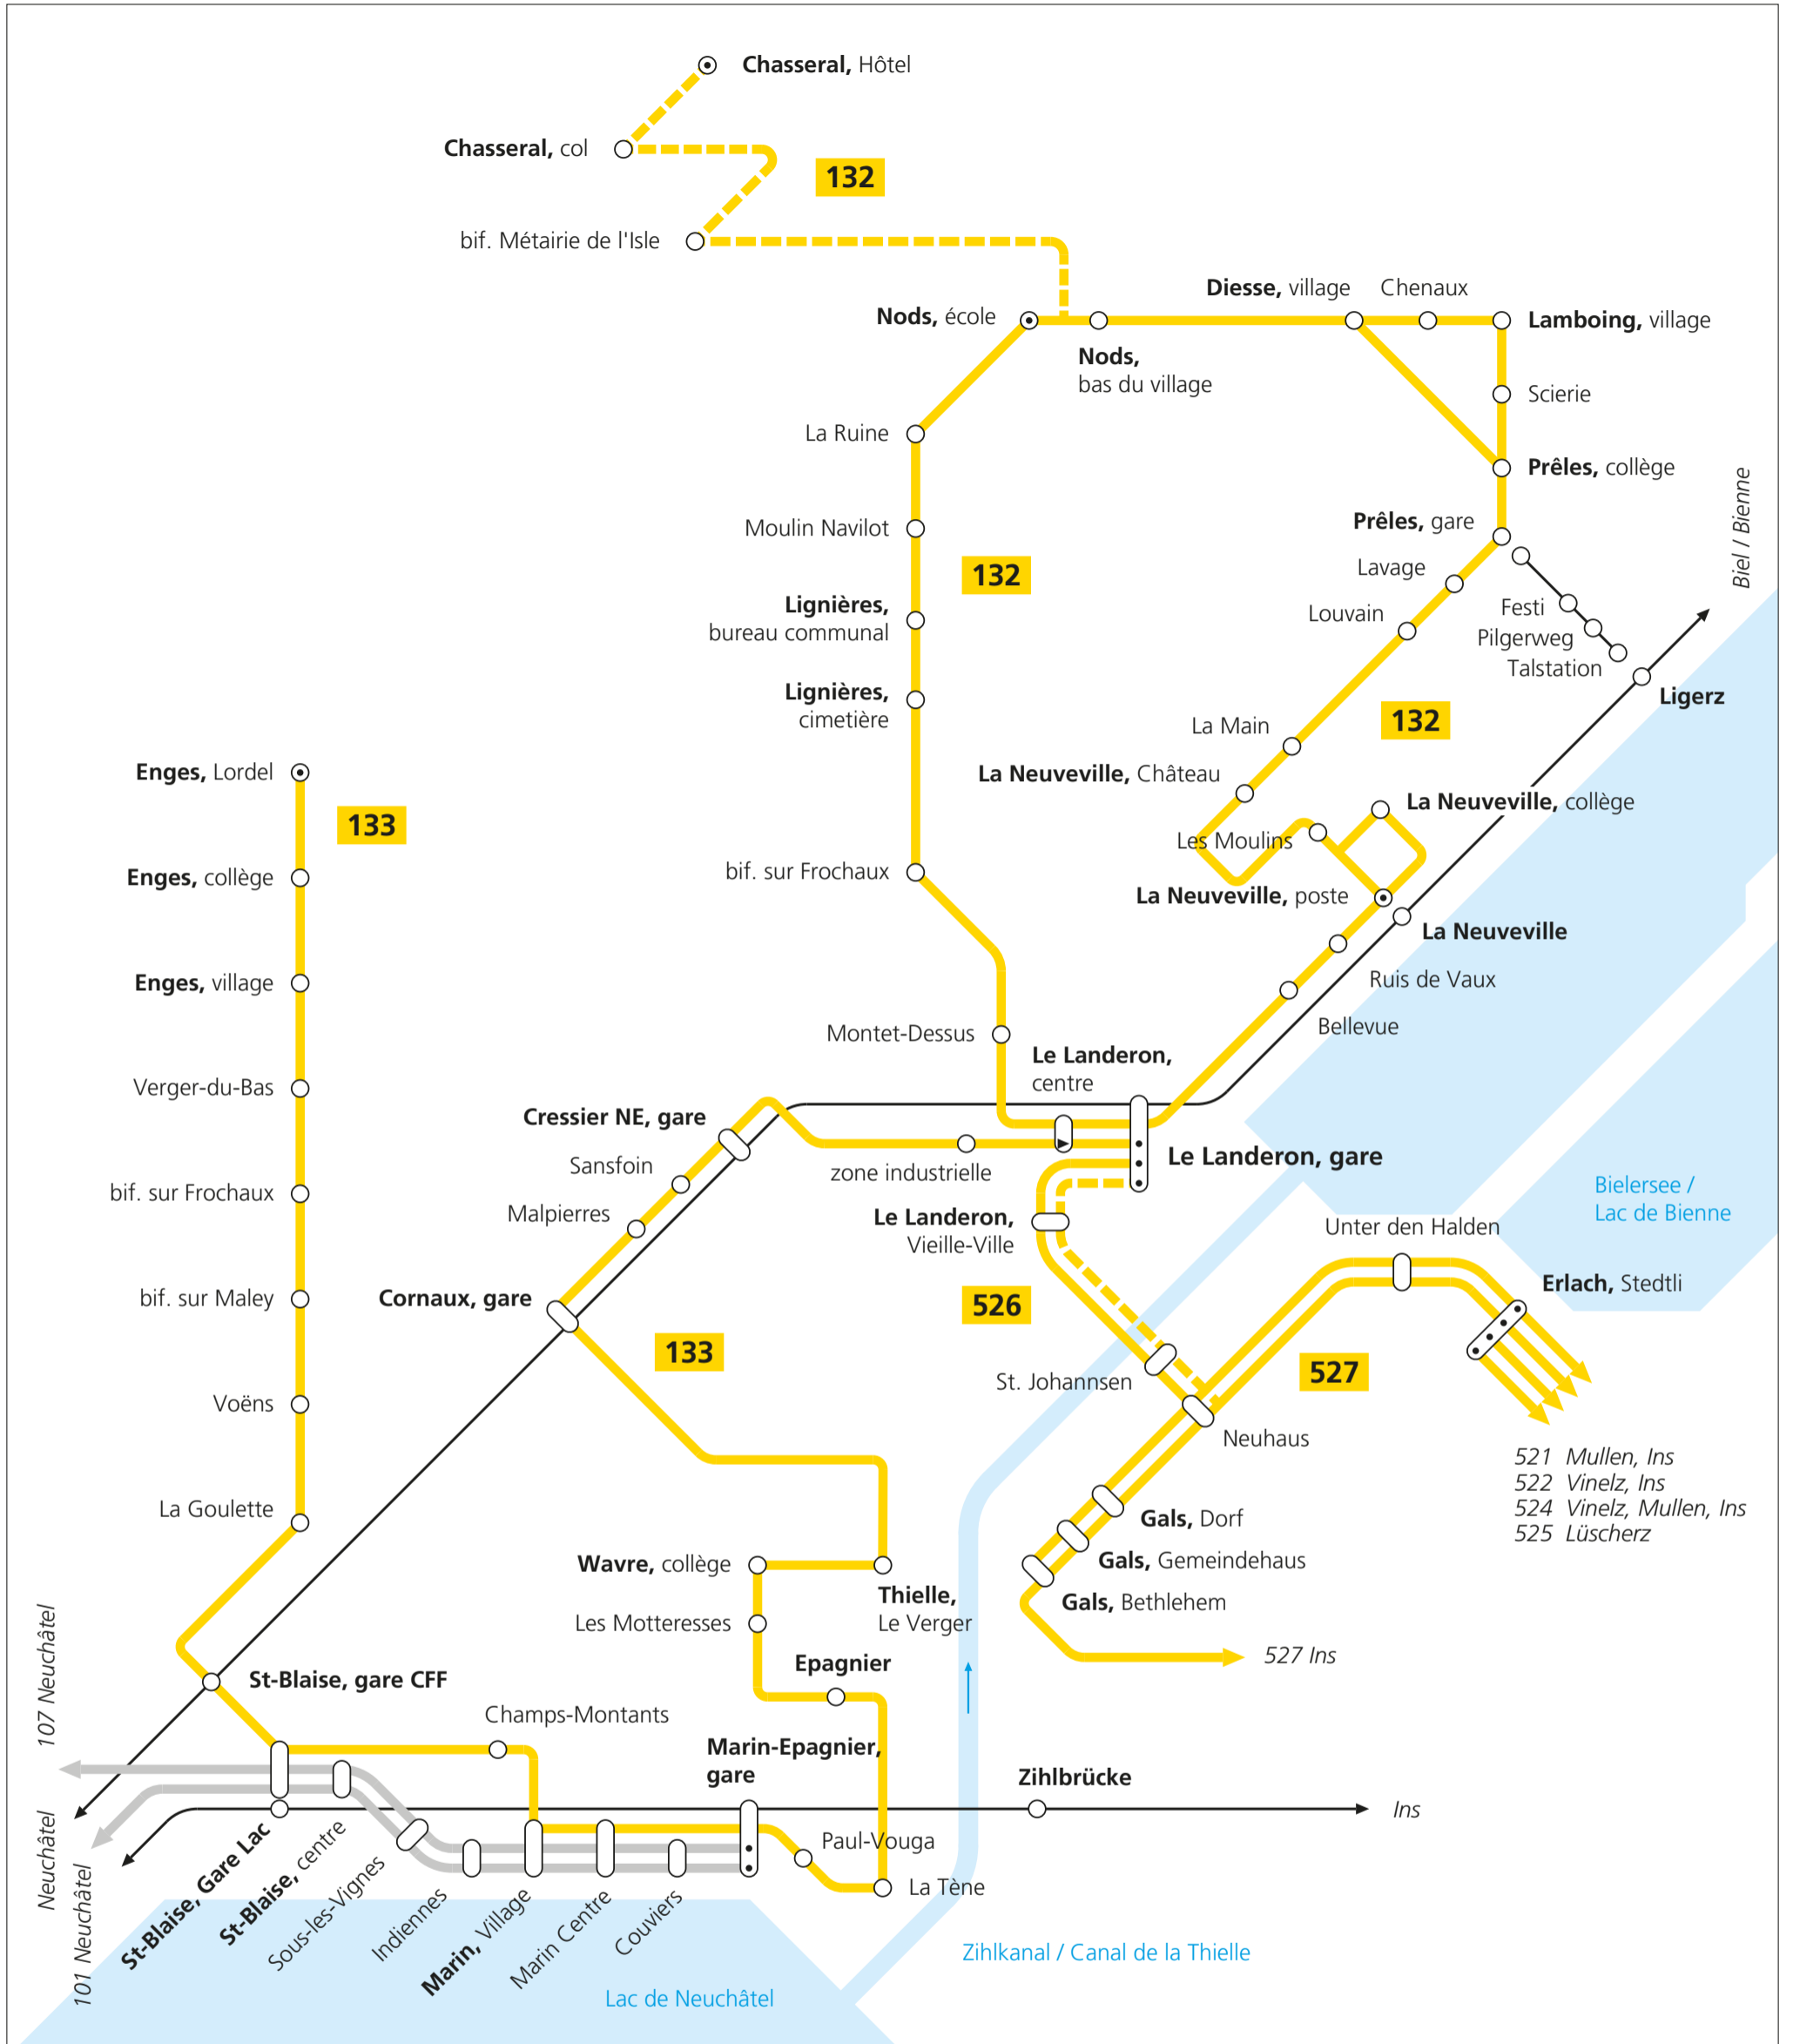

Le Landeron

Valable dès le 11 décembre 2022

— CarPostal
 — ⊙ Terminus
 — Bus, autres transporteurs
 — Train

CarPostal

- 132** La Neuveville–Le Landeron–Plateau de Diesse–(Chasseral)
- 133** Le Landeron–Marin–St-Blaise–Enges
- 526** Le Landeron–Gals–Erlach
- 527** Ins–Gampelen–Gals–Erlach–(Le Landeron)

Bus, autres transporteurs

- 101** Marin–Neuchâtel–Cormondrèche
- 107** Neuchâtel Place Pury–Gare–Hauterive NE–(Marin)