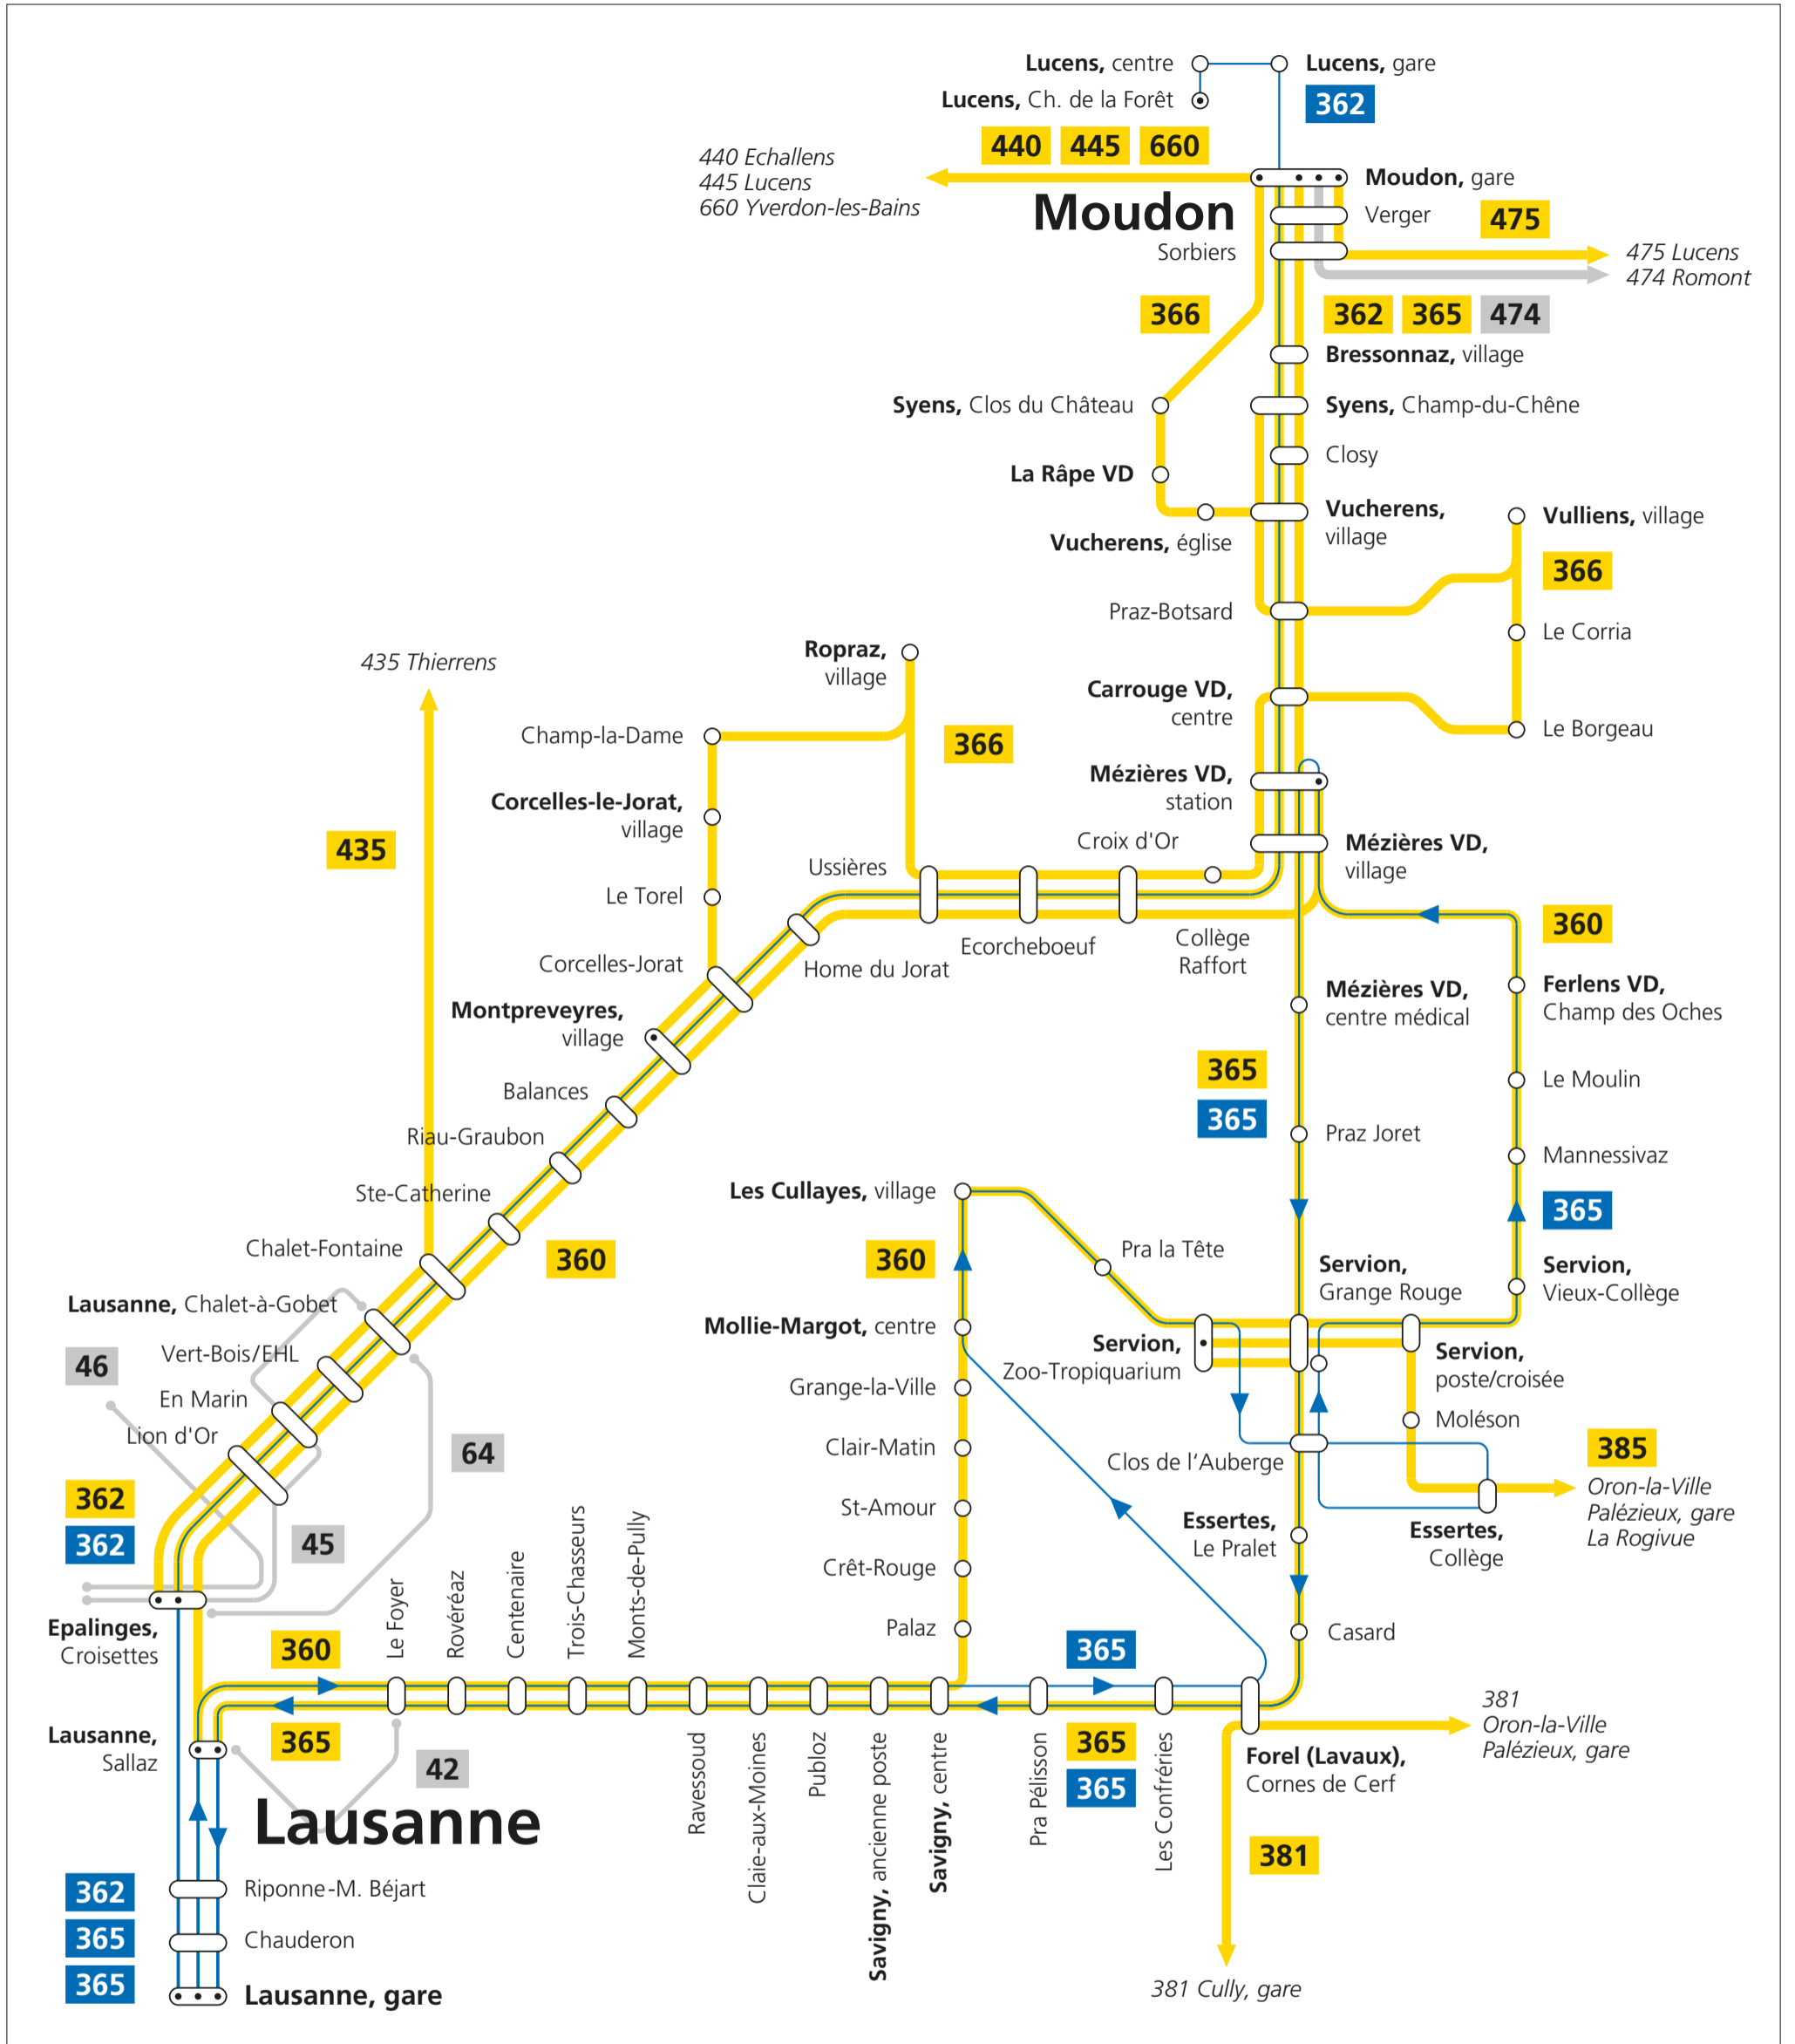

Le Jorat

Valable dès le 11 décembre 2022

— CarPostal
 — ● Terminus
 — CarPostal, courses nocturnes
 — Bus, autres transporteurs

CarPostal

- 360** Epalinges Croisettes–Montpreveyres–Mézières VD–Ferlens–Servion–Lausanne Sallaz
- 362** Moudon–Mézières VD–Epalinges Croisettes
- 365** Moudon–Mézières VD–Forel (Lavaux)–Savigny–Lausanne Sallaz
- 366** Montpreveyres–Mézières VD–Carrouge VD–Vucherens–Syens VD
- 381** Palézieux–Forel (Lavaux)–Grandvaux–Cully
- 385** Servion–Oron-la-Ville–Palézieux–La Rogivue
- 435** Epalinges–Villars-Tiercelin–Villars-Mendraz–Sottens–Thierrens
- 440** Echallens–Moudon
- 445** Moudon–Villars-le-Comte–Lucens
- 475** Lucens–Chesalles–Moudon
- 660** Yverdon-les-Bains–Thierrens–Moudon

CarPostal courses nocturnes VE/SA et SA/DI uniquement

- 362** Lausanne, gare–Epalinges Croisettes–Montpreveyres–Mézières VD–Moudon–Lucens (aller-retour)
- 365** Lausanne, gare–Lausanne Sallaz–Savigny–Mollie-Margot–Servion–Essertes–Servion–Mézières VD (aller)
- 365** Mézières VD–Servion–Forel (Lavaux)–Savigny–Lausanne Sallaz–Lausanne, gare (retour)

Bus, autres transporteurs

- 42** Lausanne, Sallaz–Lausanne, Le Foyer
- 45** Epalinges, Bois-Murat–Lausanne, Chalet-à-Gobet
- 46** Epalinges, Bois-Murat–Epalinges, Ballègue
- 64** Epalinges, Croisettes–Lausanne, Chalet-à-Gobet–(Vulliette)
- 474** Moudon–Vauderens–Romont FR
- 60** Lausanne, gare–Lausanne, Tunnel–Le Mont-sur-Lausanne–Cugy VD–Morrens VD–Froideville