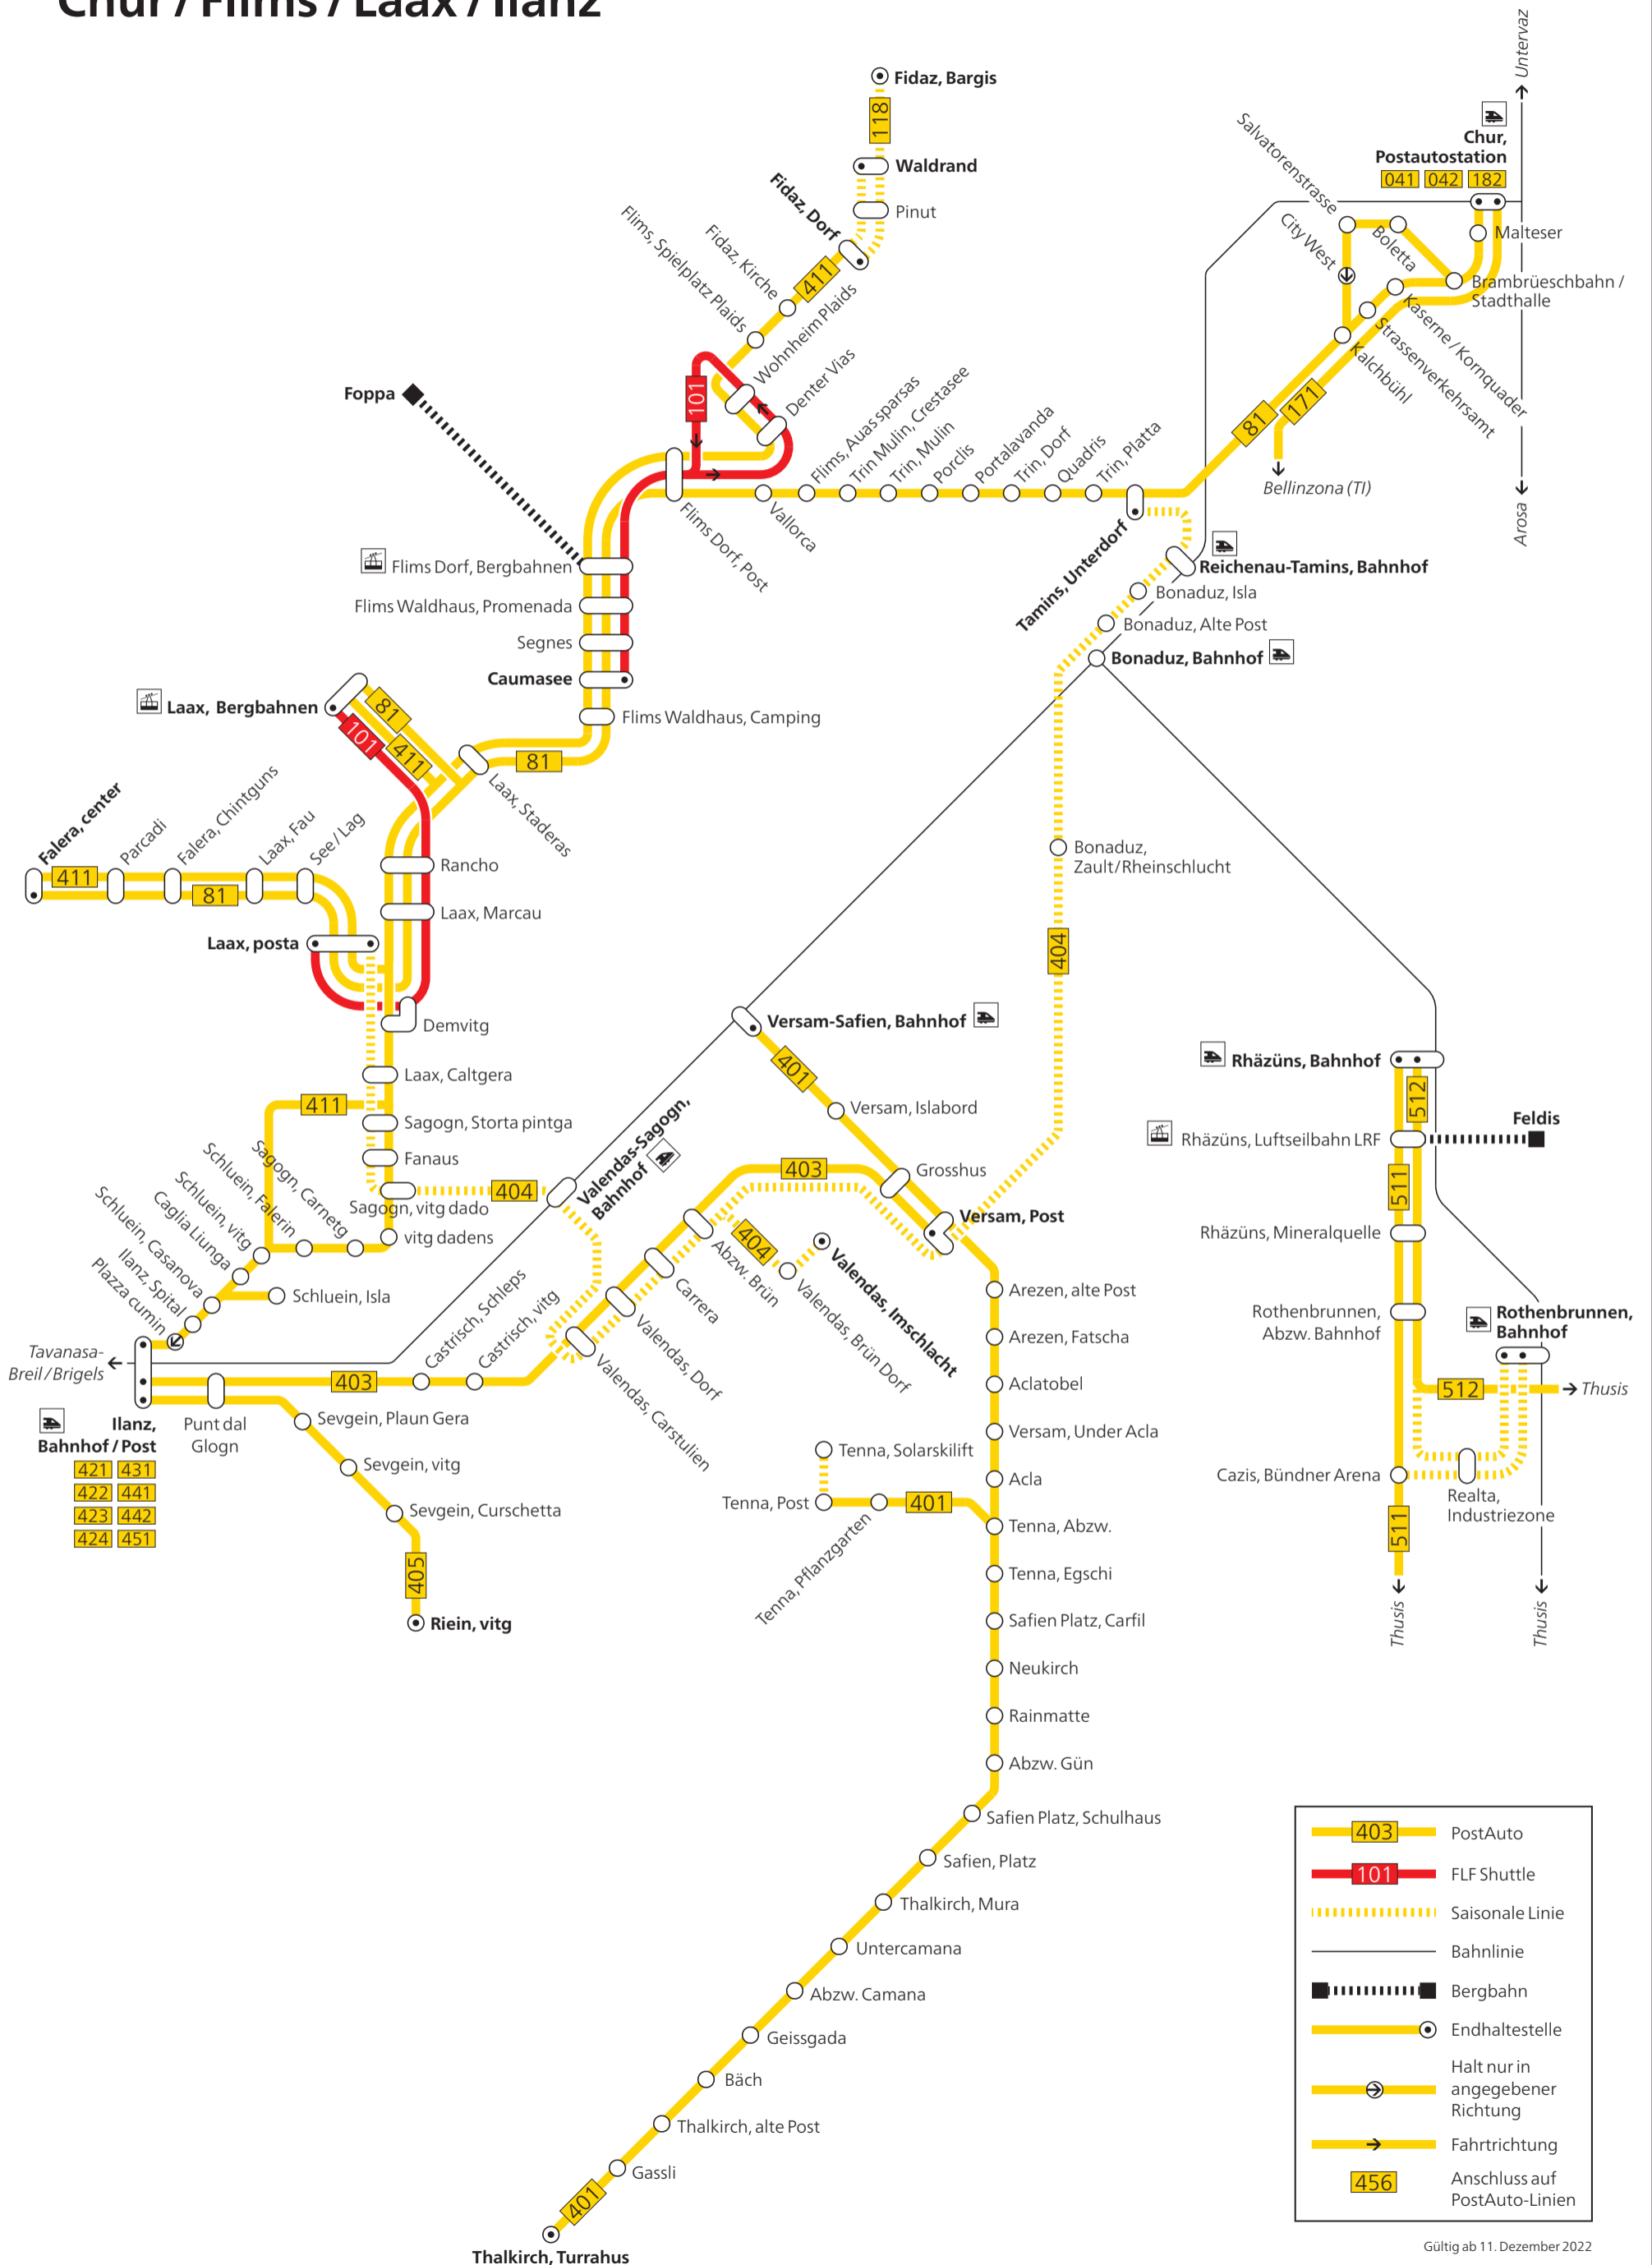

Linienetz Chur / Flims / Laax / Ilanz

	PostAuto
	FL Shuttle
	Saisonale Linie
	Bahnlinie
	Bergbahn
	Endhaltestelle
	Halt nur in angegebener Richtung
	Fahrtrichtung
	Anschluss auf PostAuto-Linien