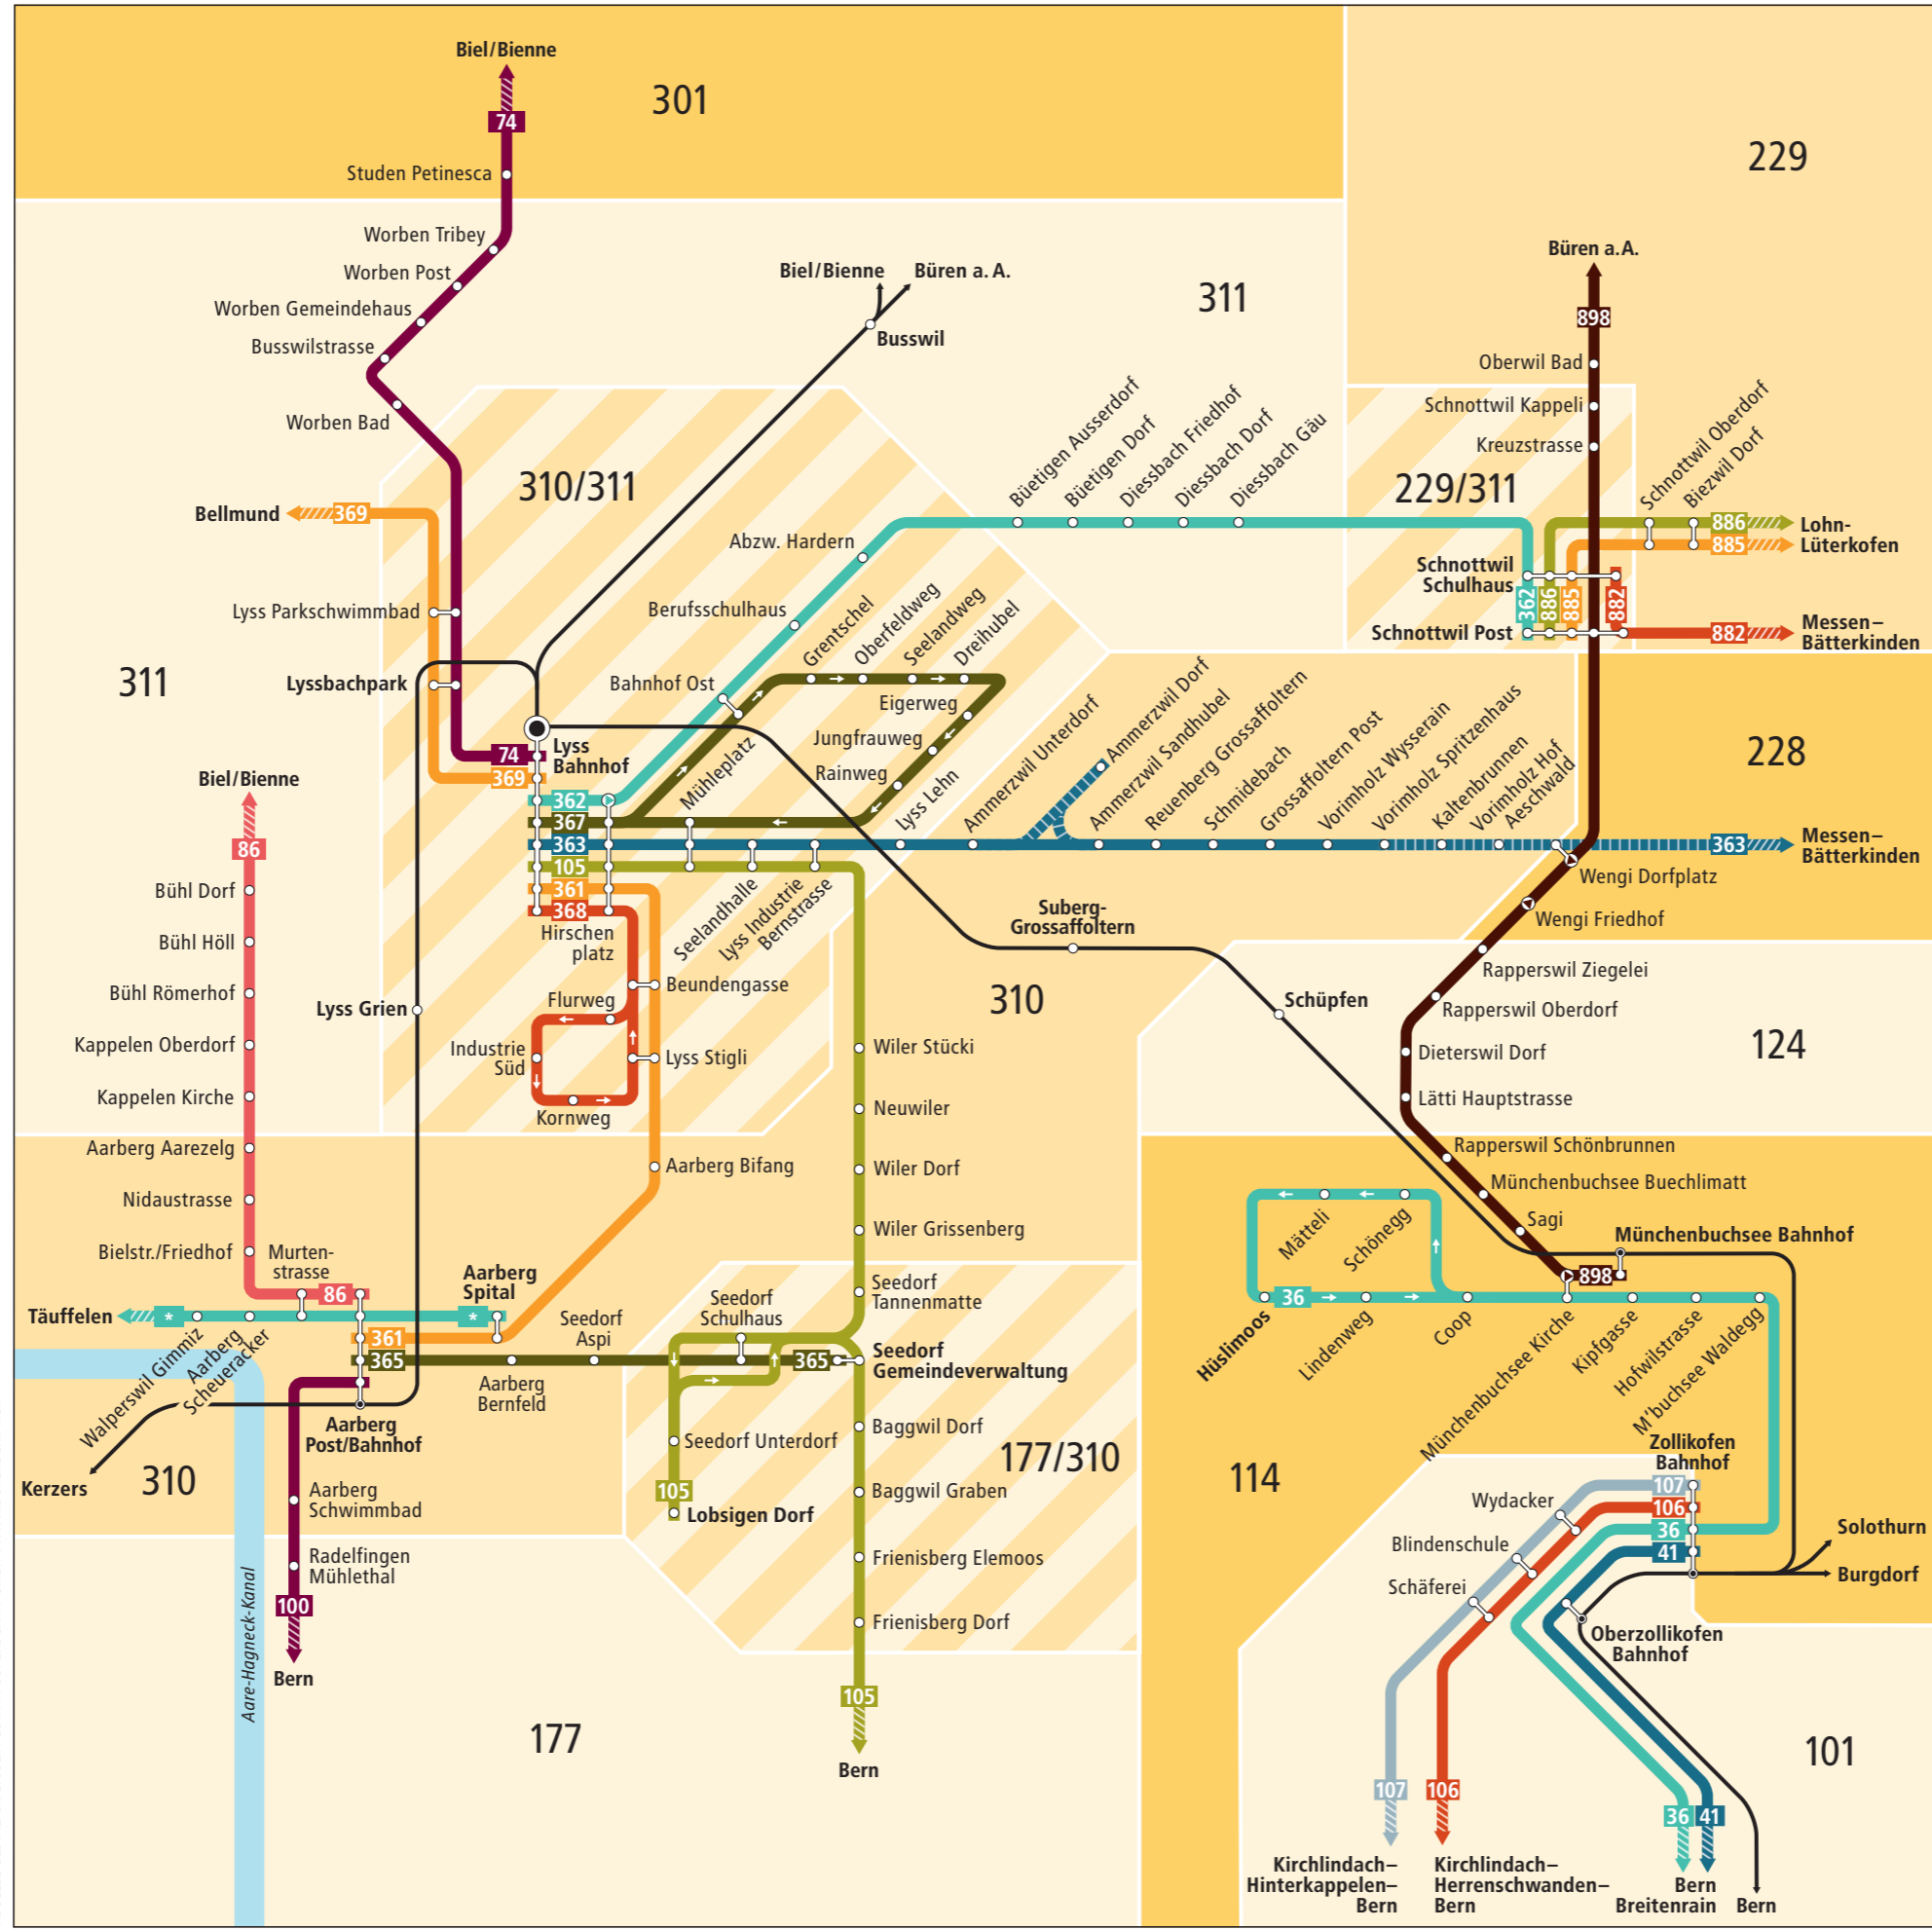

Linienetz Lyss

VISUELLE GESTALTUNG: JULIA CURTY - SUPERSCRIPT GMBH - WWW.SUPERSCRIPT.CH

Zeichenerklärung

- 116 Tarifzonen LIBERO
- Überschneidung von zwei Tarifzonen
- regelmässig verkehrende Buslinie
- zeitweise verkehrende Buslinie
- Richtungsanzeige. Liniende liegt ausserhalb des Plans. Infos zu den Tarifzonen entnehmen Sie dem Libero-Zonenplan.
- Bus fährt in angegebener Richtung
- Bus hält nur in angegebener Richtung
- Weitere Busangebote Libero gilt nur für Abonnemente
- Bahnstrecke

Regionalnetz Lyss

Kundeninformationen

Regionalverkehr Bern-Solothurn RBS
 Tiefenastrasse 2
 Postfach
 3048 Worblaufen
 Telefon 031 925 55 55
 www.rbs.ch
 info@rbs.ch

Kundendienst Libero-Tarifverbund
 Bubenbergplatz 5, 3011 Bern
 Telefon 031 321 82 22
 Téléphone 031 321 82 21
 info@myLibero.ch
 www.myLibero.ch