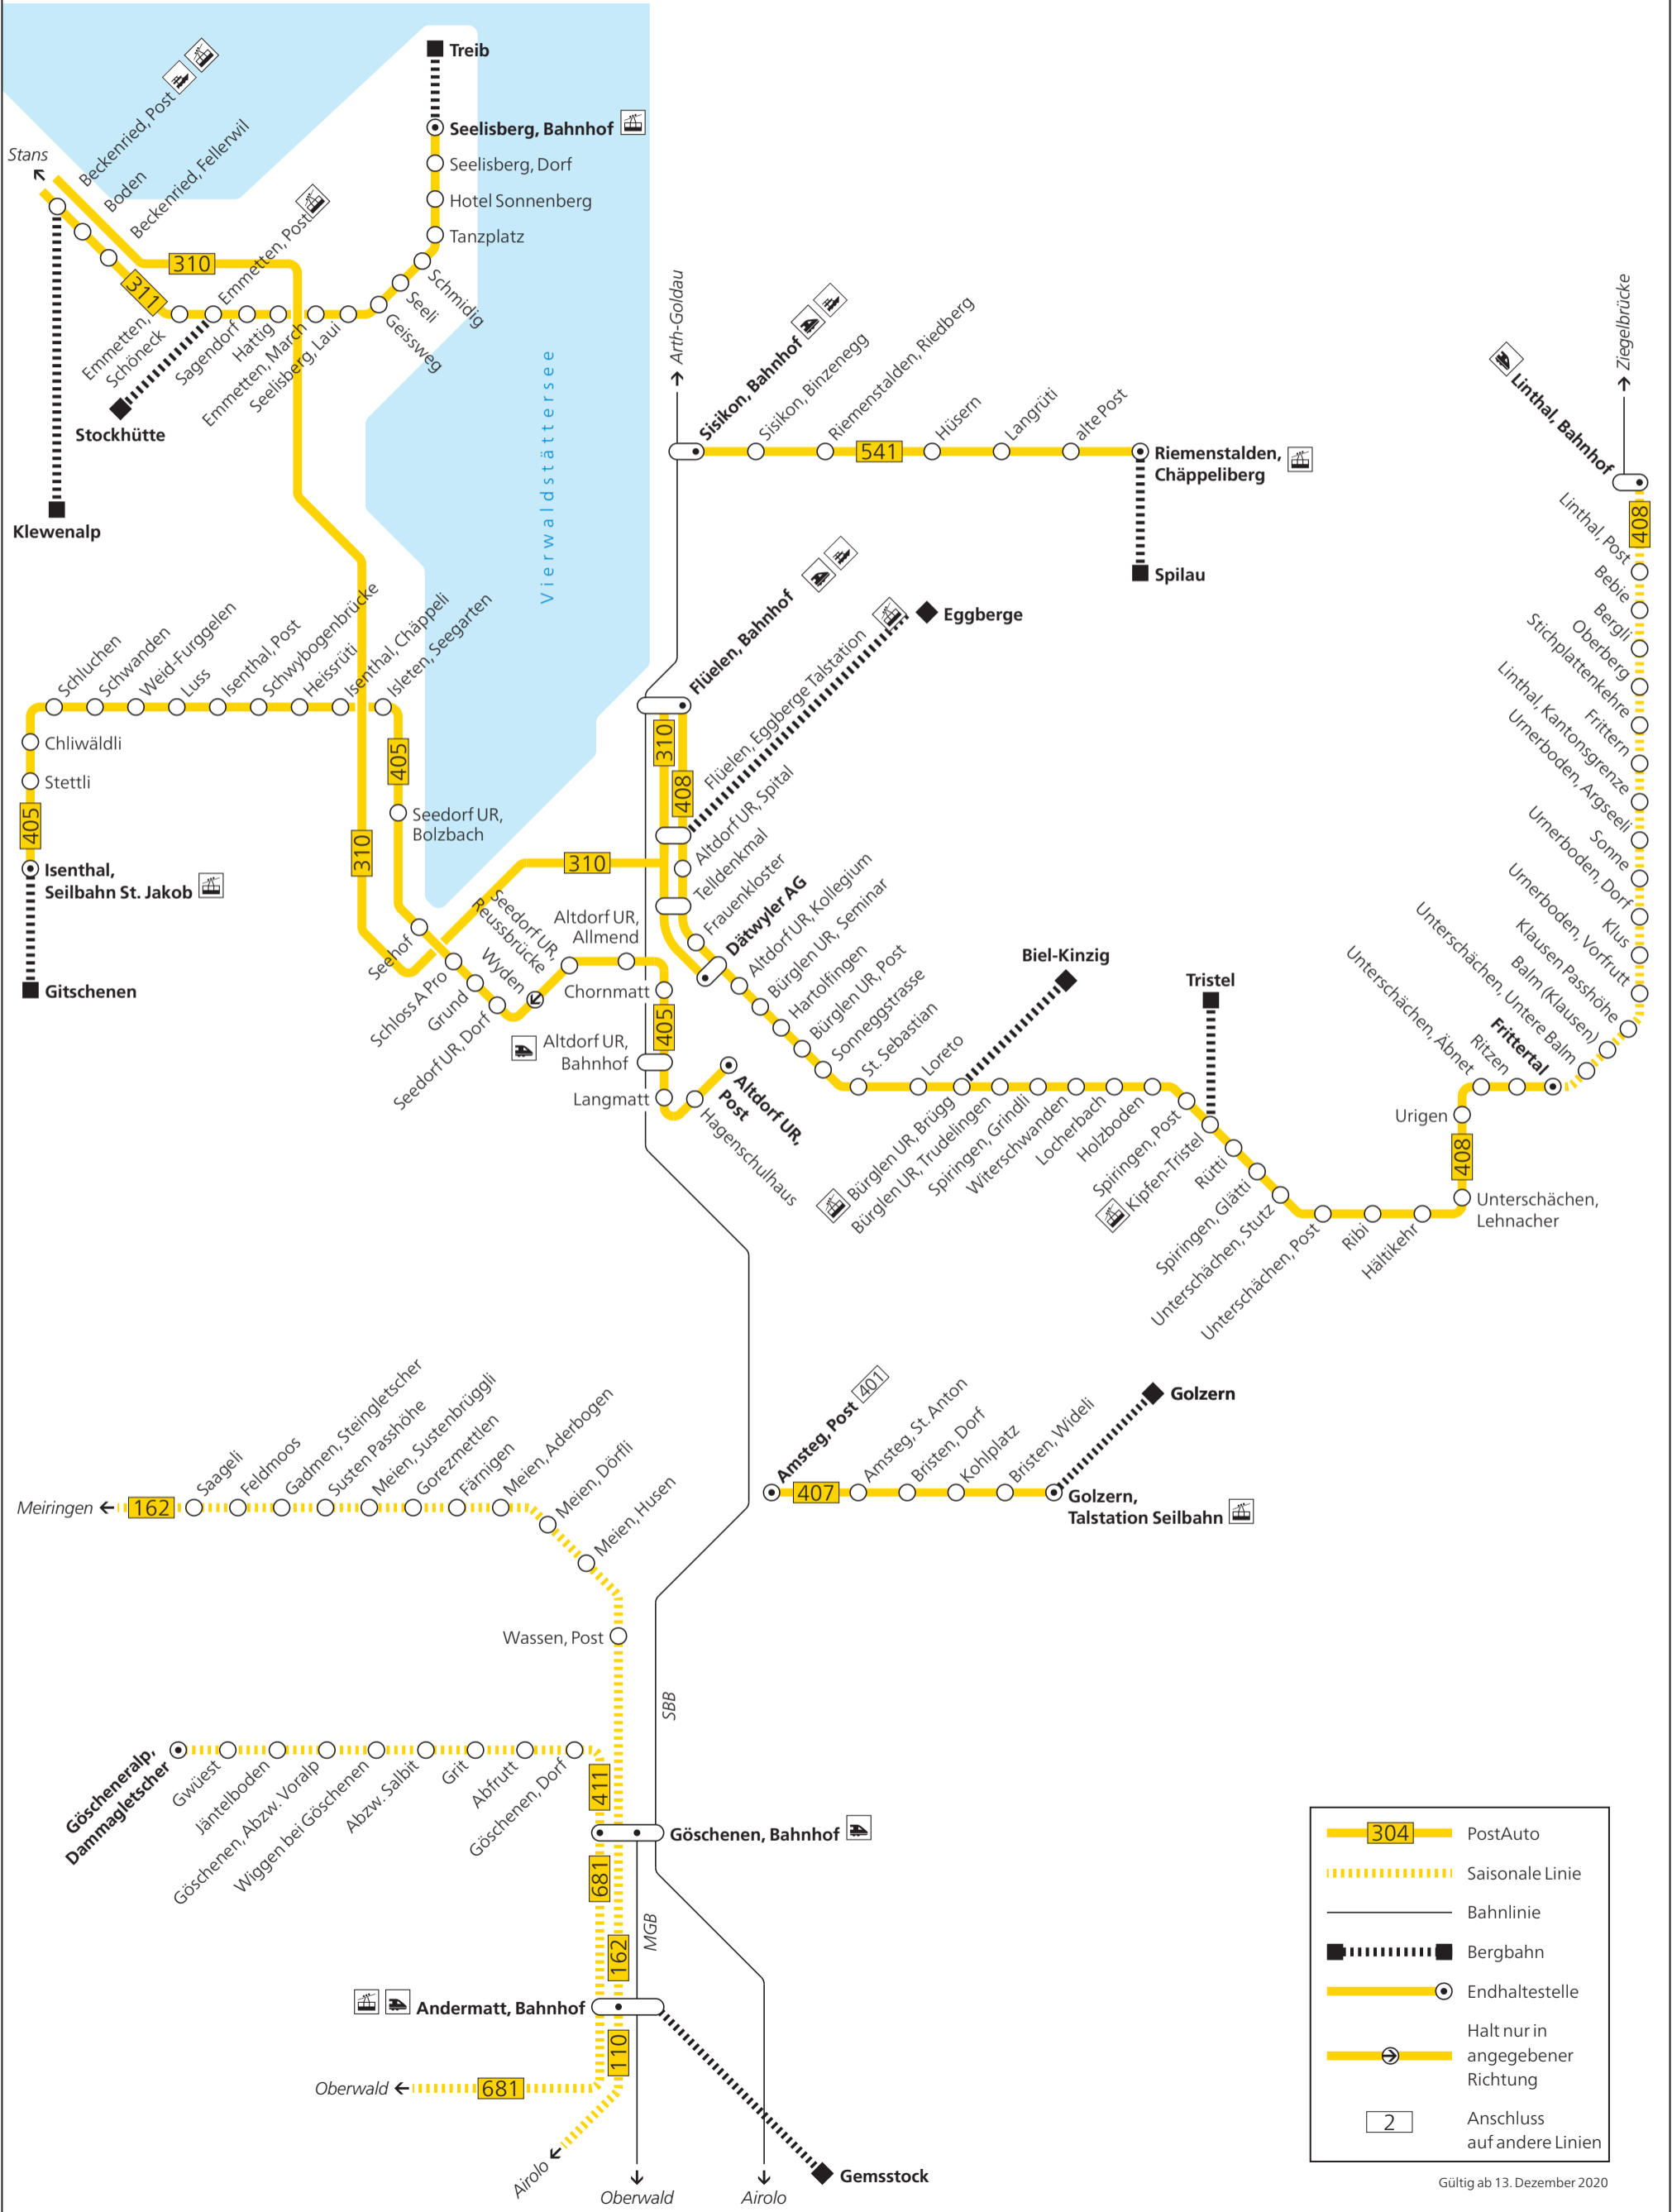

Linienetz Region Uri

	PostAuto
	Saisonale Linie
	Bahnlinie
	Bergbahn
	Endhaltestelle
	Halt nur in angegebener Richtung
	Anschluss auf andere Linien

Gültig ab 13. Dezember 2020