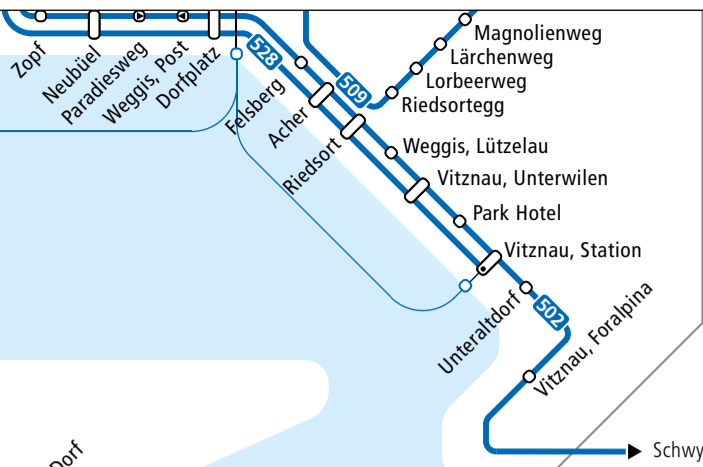

Hertenstein SGV

**Liniennetz Region Nidwalden/Uri**  
Gültig ab 13.12.2020

— Bahn  
 —○— Busse  
 —●— Halt nur in eine Richtung  
 —○— Endhaltestelle  
 —<sup>26</sup>/<sub>23</sub>— Tarifzongrenzen und -Nummern

Änderungen vorbehalten **Passepartout** einfach unterwegs