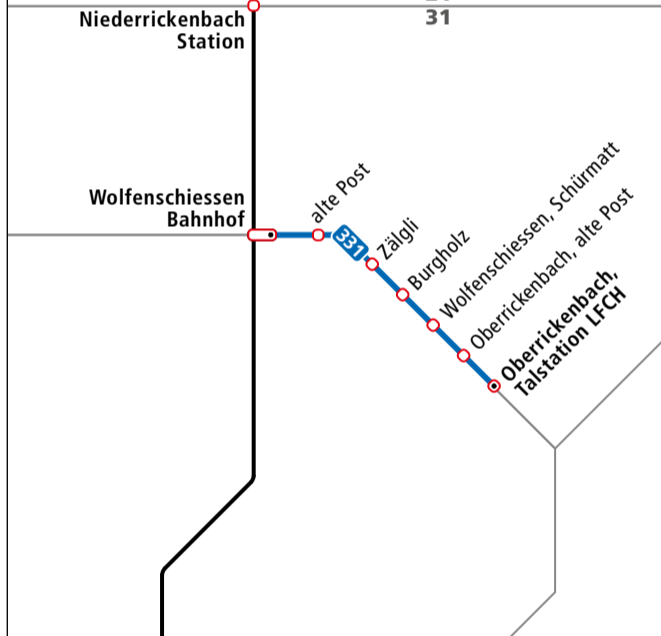

Hertenstein SGV

**Liniennetz Region Nidwalden/Uri**  
Gültig ab 13.12.2020

— Bahn  
 —○— Busse  
 —●— Halt nur in eine Richtung  
 —○— Endhaltestelle  
 —<sup>26</sup>/<sub>23</sub>— Tarifzongrenzen und -Nummern

Änderungen vorbehalten **Passepartout** einfach unterwegs