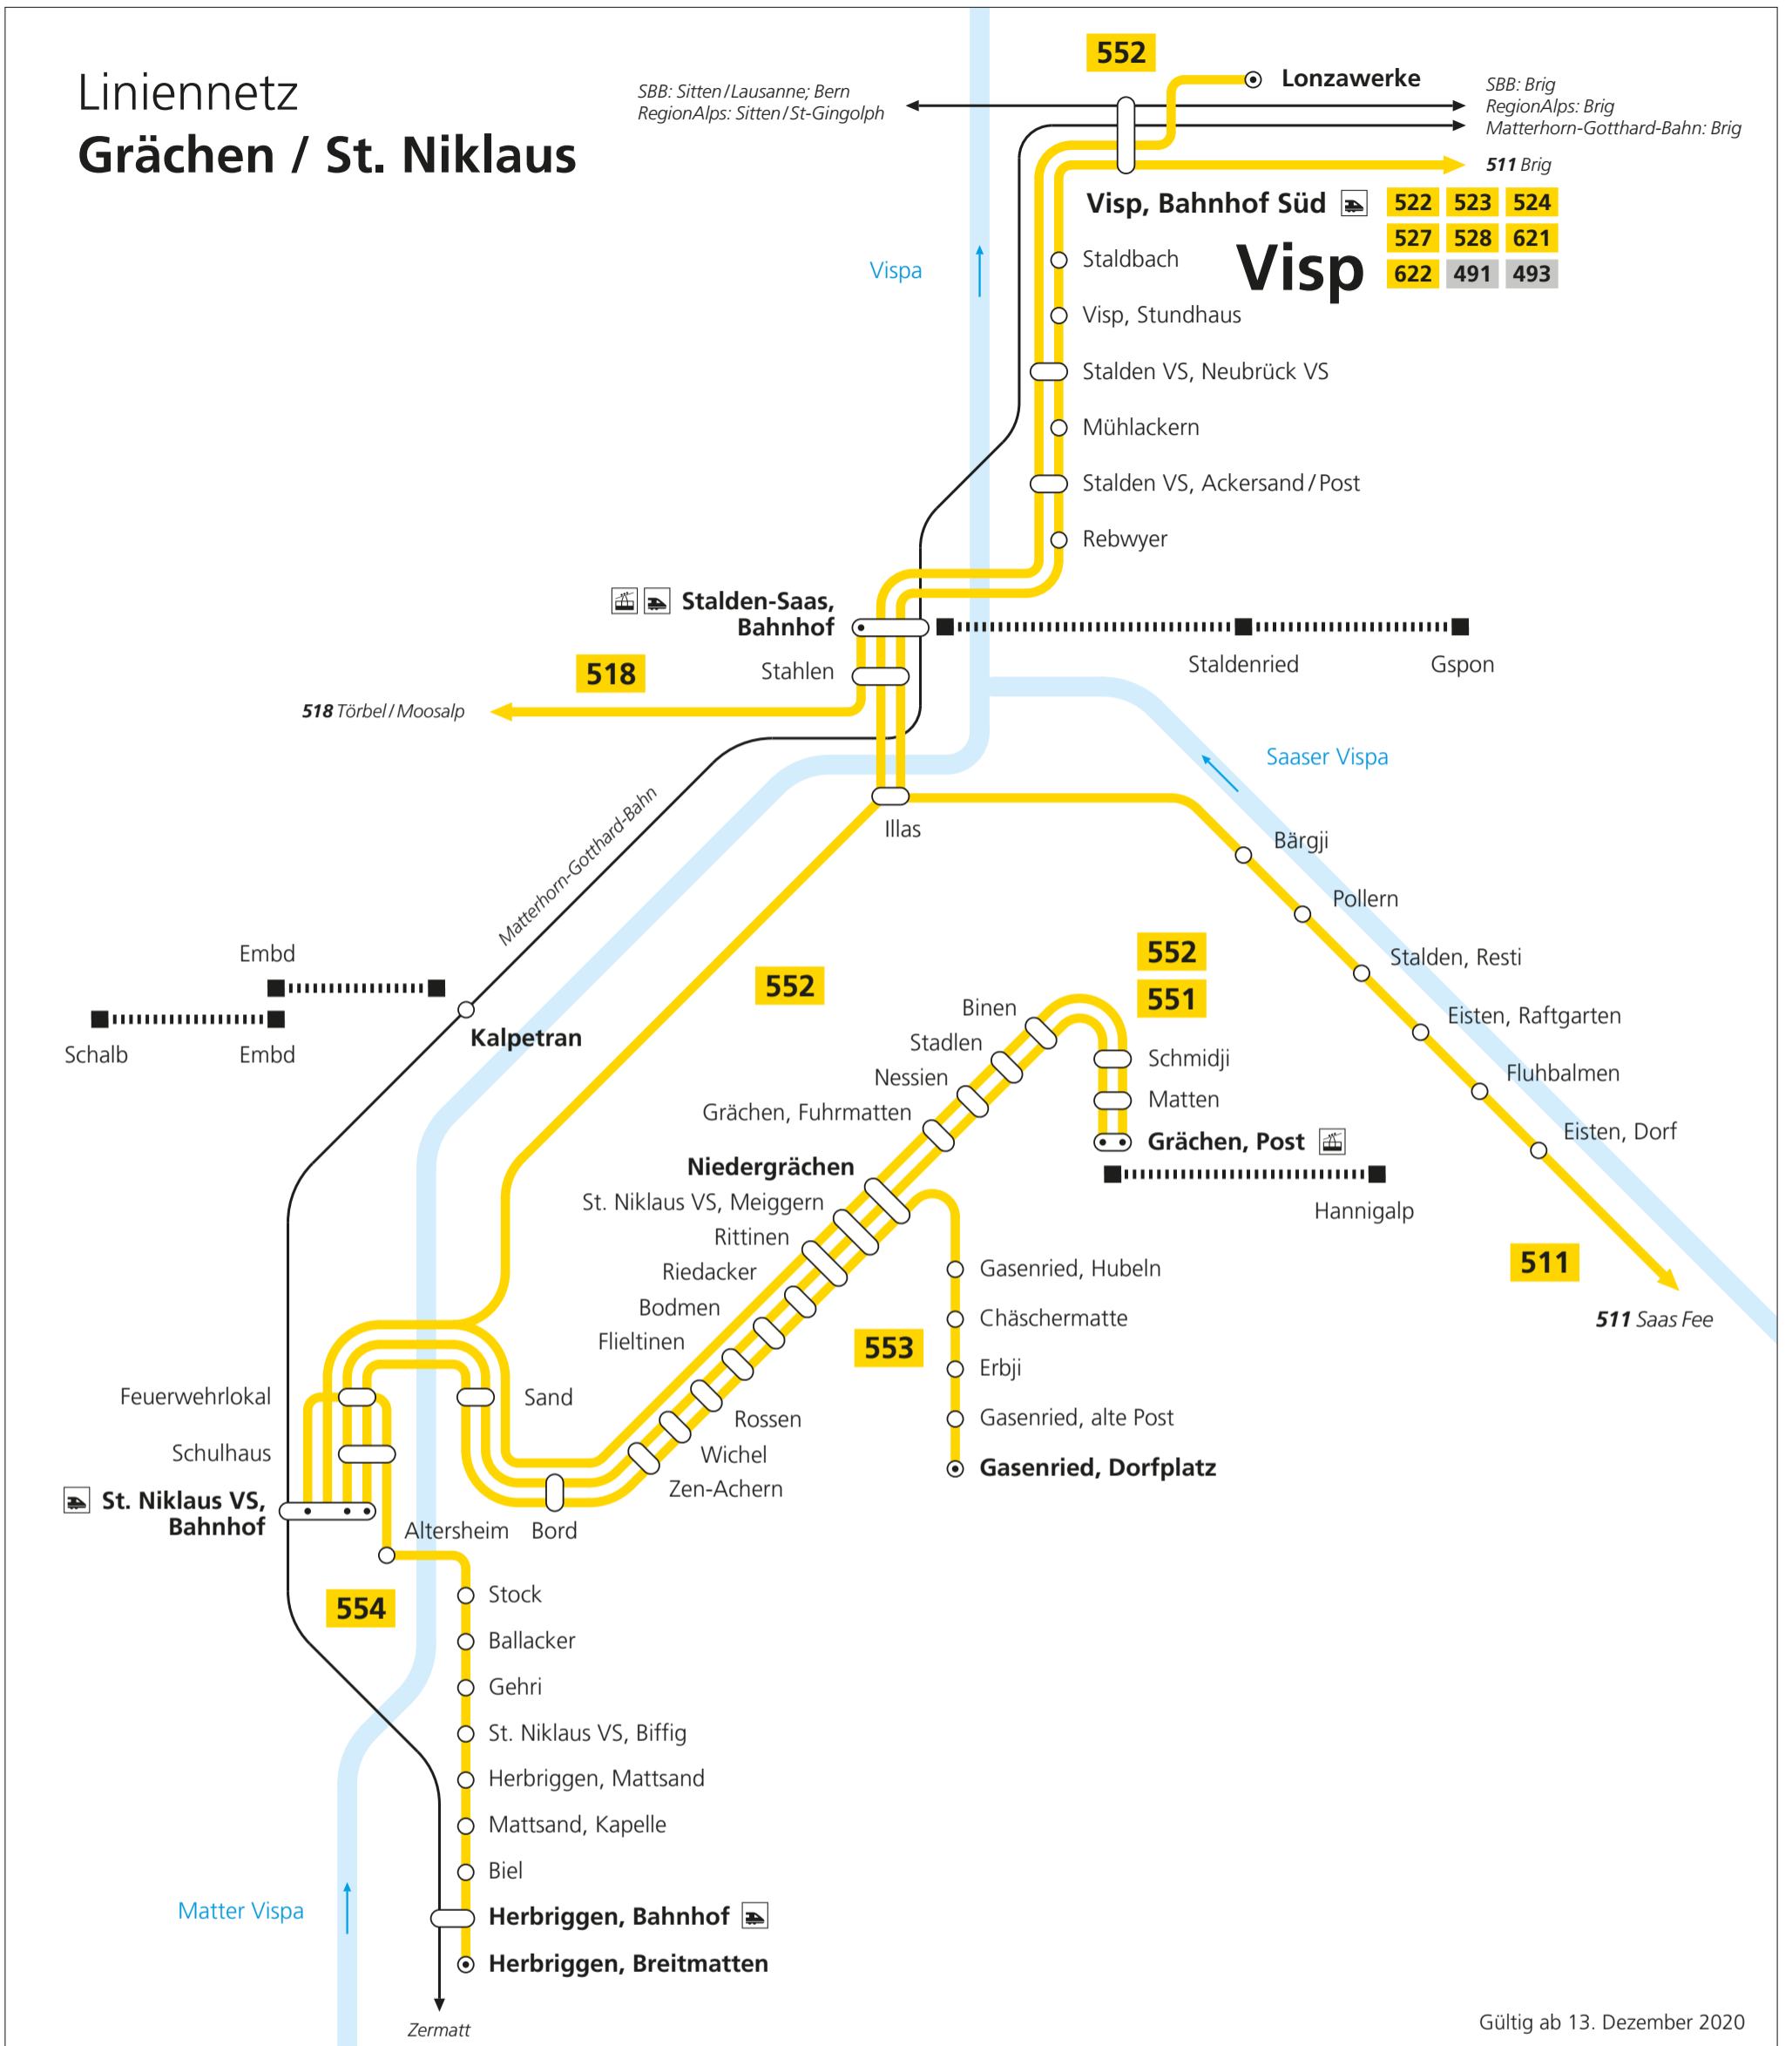

Liniennetz Grächen / St. Niklaus

Gültig ab 13. Dezember 2020

- 552** PostAuto
- 491** Bus
- Endhaltestelle
- Bahnlinie
- Bergbahn

- 511** Brig (– Brigerbad) – Visp – Stalden-Saas – Saas-Fee
- 518** Stalden-Saas – Törbel – Moosalp
- 551** St. Niklaus VS – Niedergrächen – Grächen
- 552** Visp – St. Niklaus VS – Niedergrächen – Grächen
- 553** St. Niklaus VS – Niedergrächen – Gasenried
- 554** St. Niklaus VS, Bahnhof – St. Niklaus VS, Breitmatten