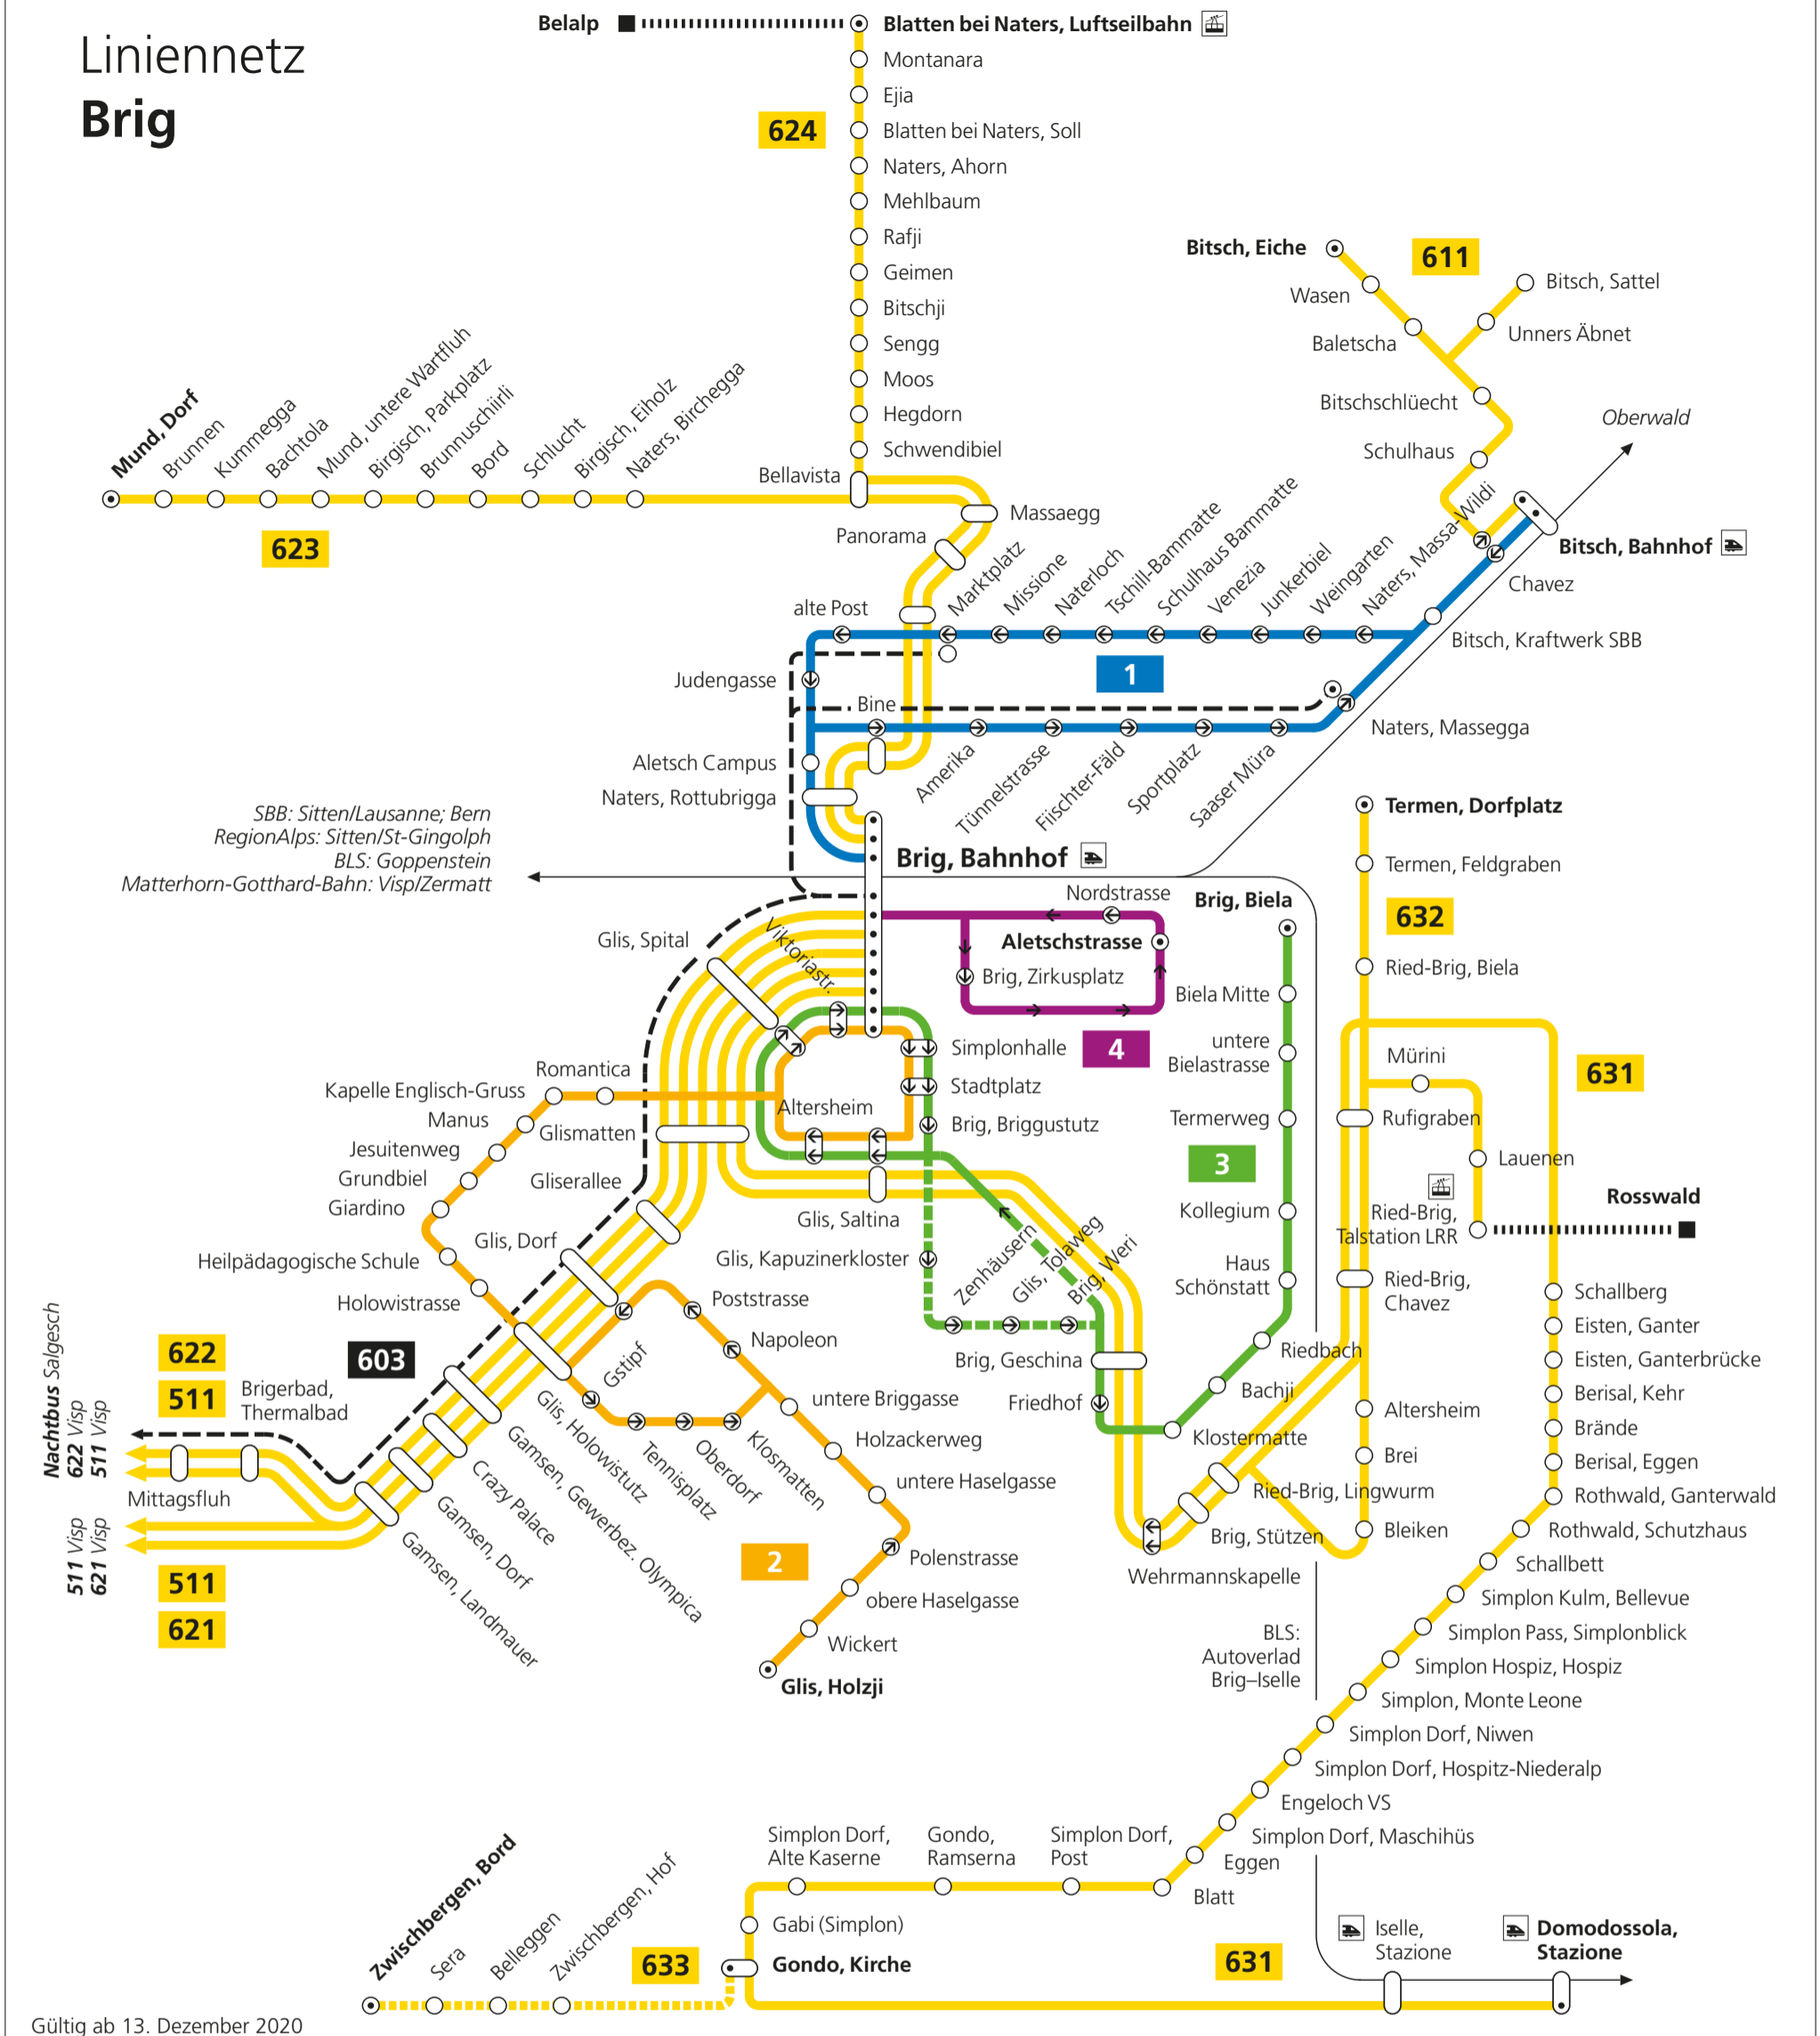

Liniennetz Brig

Gültig ab 13. Dezember 2020

- 624 PostAuto
- Endhaltestelle
- Bahnlinie
- Nachtbus
- Bergbahn
- Fahrt nur in angegebener Richtung
- Saisonale Linie
- Nur zum Aussteigen

- | | | |
|---|---|--|
| <ul style="list-style-type: none"> 511 Brig (– Brigerbad) – Visp – Stalden-Saas – Saas-Fee 611 Oberbitsch – Bitsch 621 Brig – Eyholz – Visp 622 Brig – Brigerbad – Visp 623 Brig – Naters – Birgisch – Mund | <ul style="list-style-type: none"> 624 Brig – Naters – Blatten bei Naters 631 Brig – Simplon – Gondo – Iselle – Domodossola 632 Brig – Termen – Rosswald Talstation 633 Gondo – Zwischbergen, Bord 603 Nachtbus Naters – Brig – Visp – Salgesch | <ul style="list-style-type: none"> 1 Brig – Naters – Bitsch 2 Brig, Bahnhof – Glis, Holzji 3 Brig, Bahnhof – Brig, Biela 4 Brig, Bahnhof – Brig, Rhonesand |
|---|---|--|