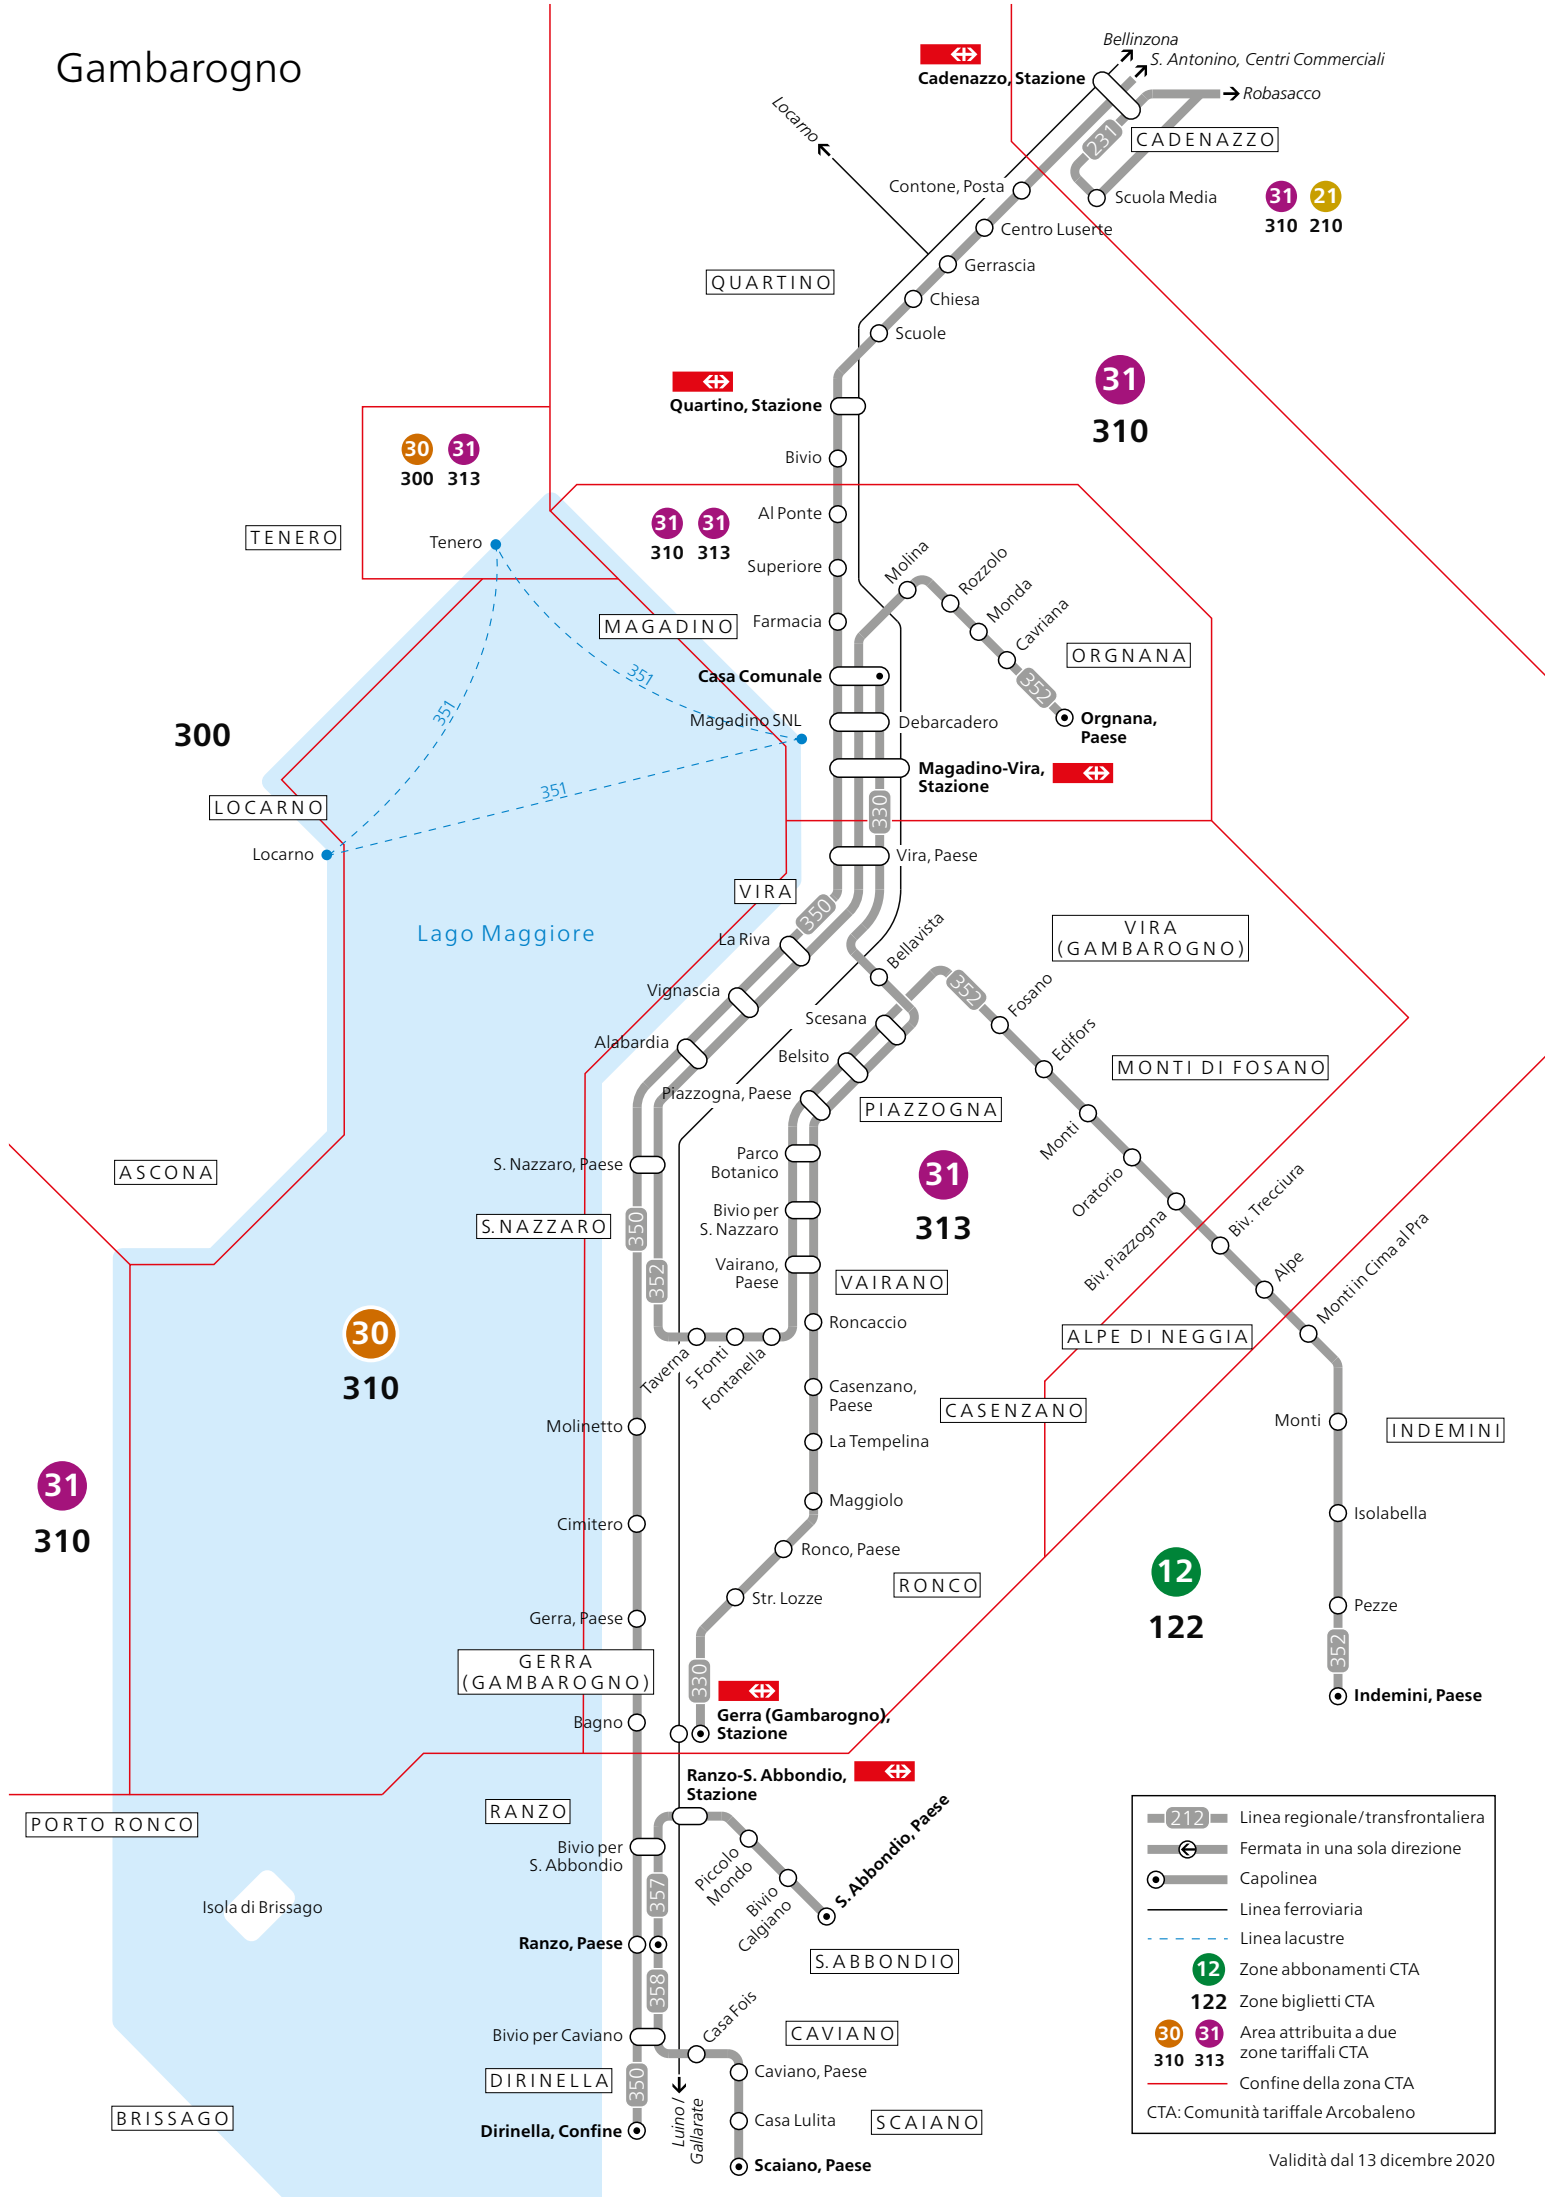

# Gambarogno

	Linea regionale/transfrontaliera
	Fermata in una sola direzione
	Capolinea
	Linea ferroviaria
	Linea lacustre
	Zone abbonamenti CTA
	Zone biglietti CTA
	Area attribuita a due zone tariffali CTA
	Area attribuita a due zone tariffali CTA
	Confine della zona CTA
CTA: Comunità tariffale Arcobaleno	