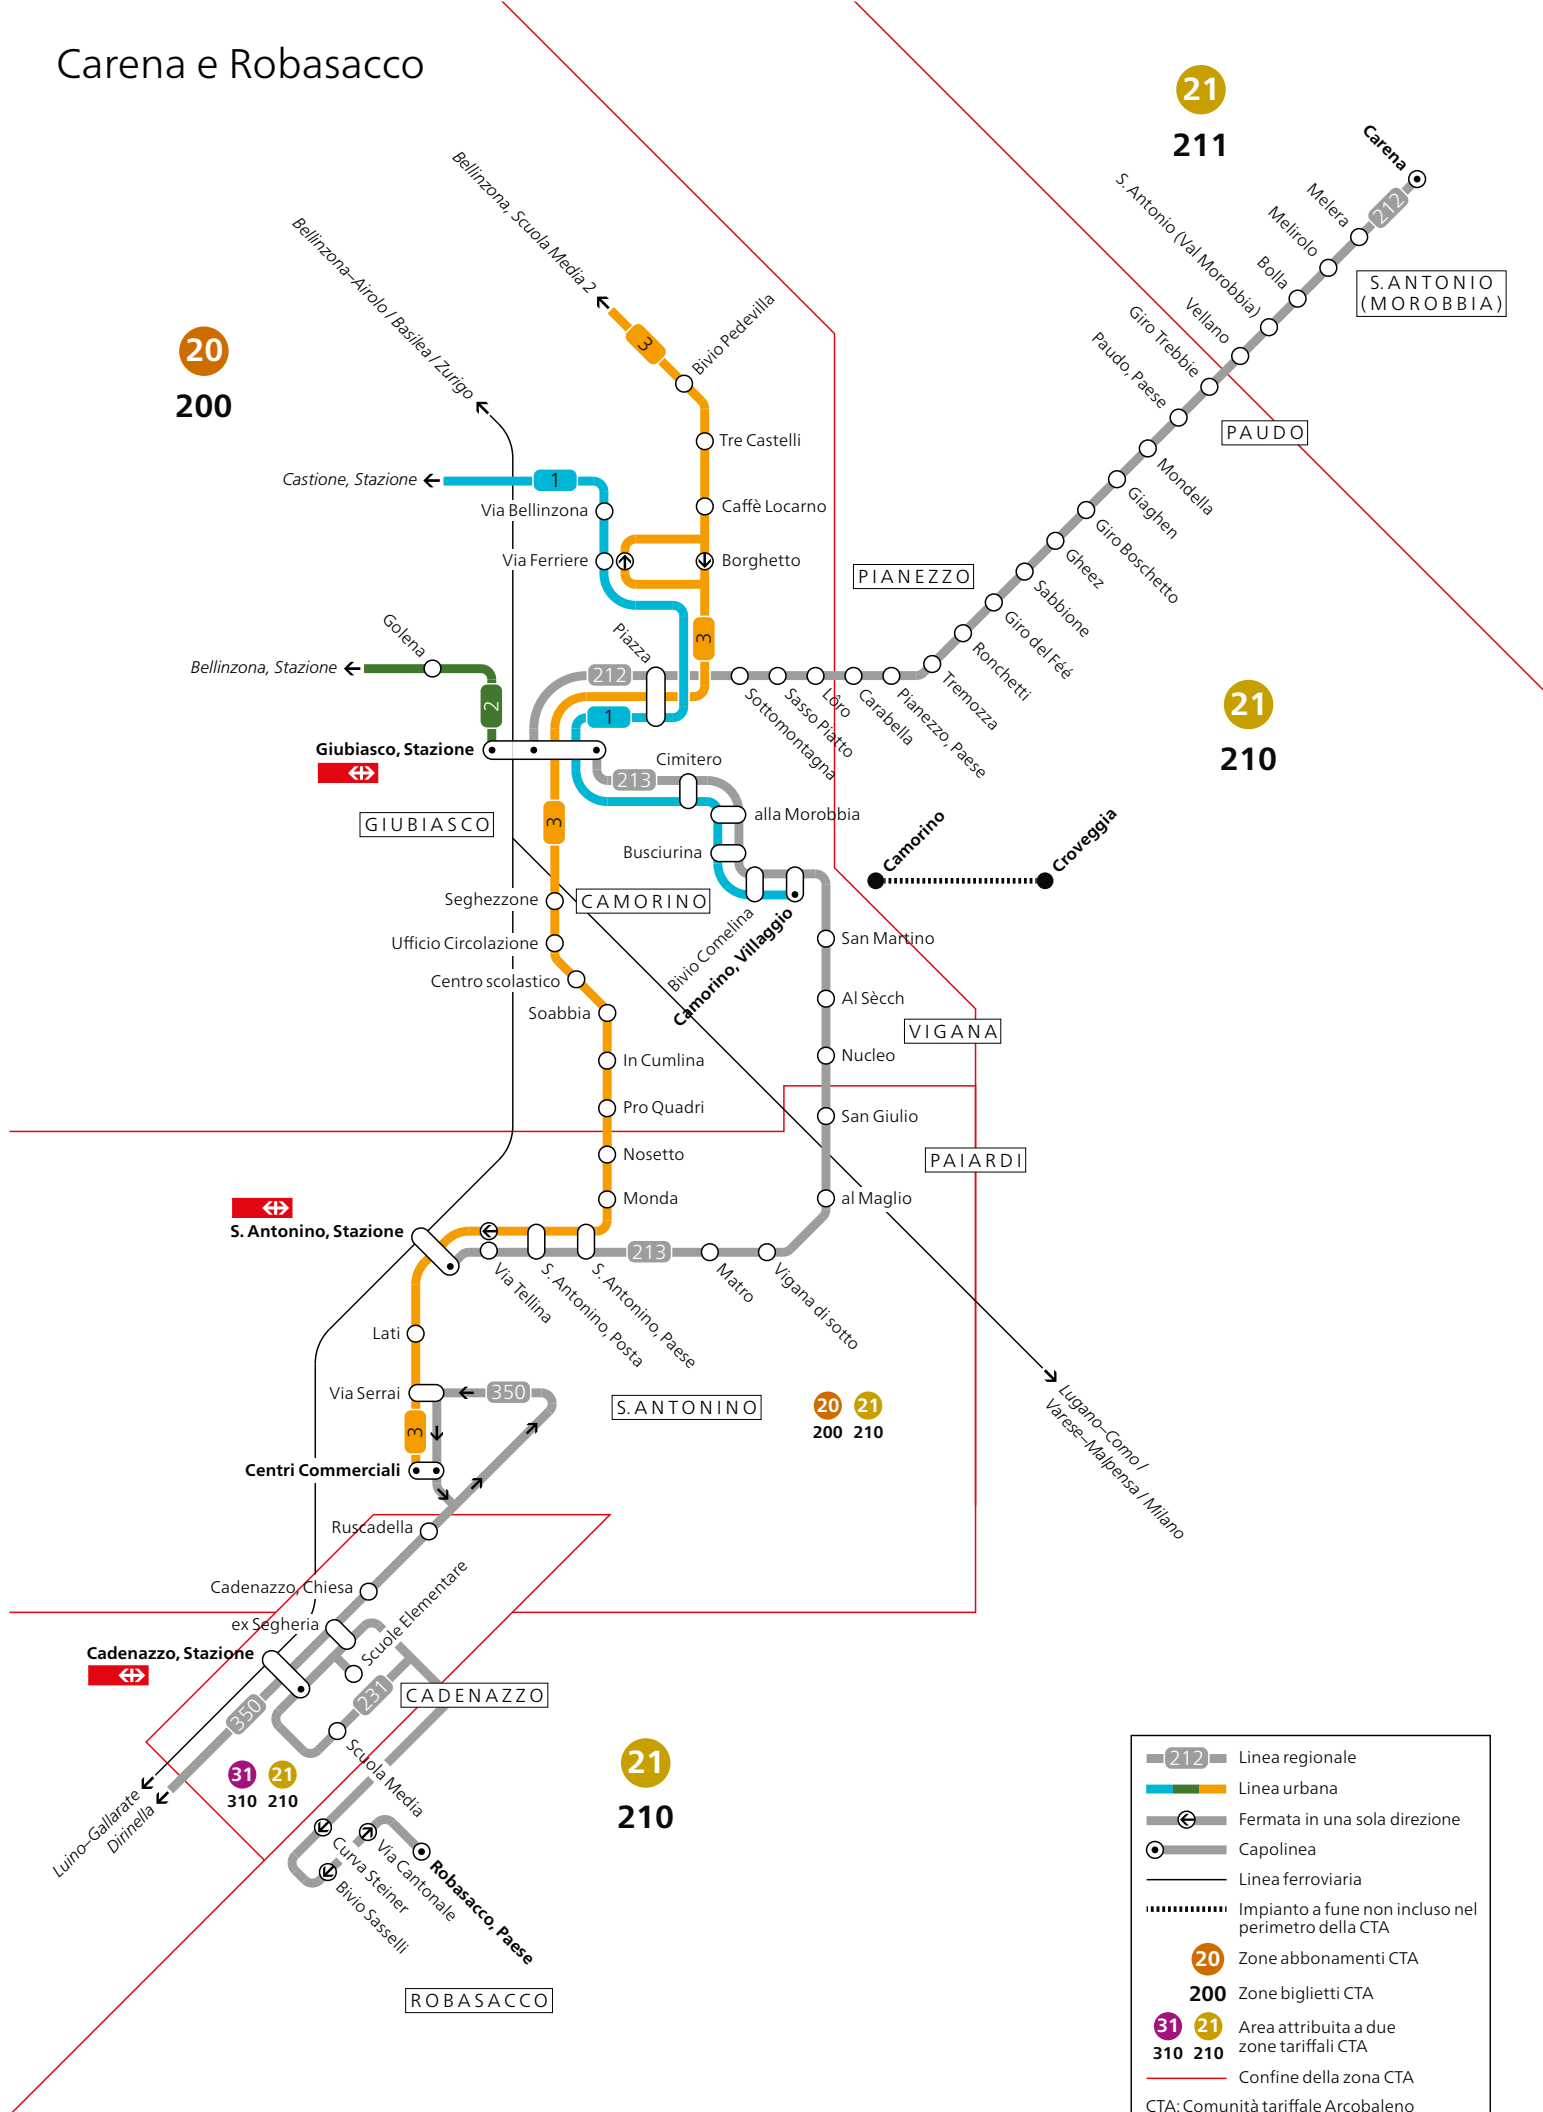

# Carena e Robasacco

	Linea regionale
	Linea urbana
	Fermata in una sola direzione
	Capolinea
	Linea ferroviaria
	Impianto a fune non incluso nel perimetro della CTA
	Zone abbonamenti CTA
	Zone biglietti CTA
	Area attribuita a due zone tariffali CTA
	Confine della zona CTA
CTA: Comunità tariffale Arcobaleno	