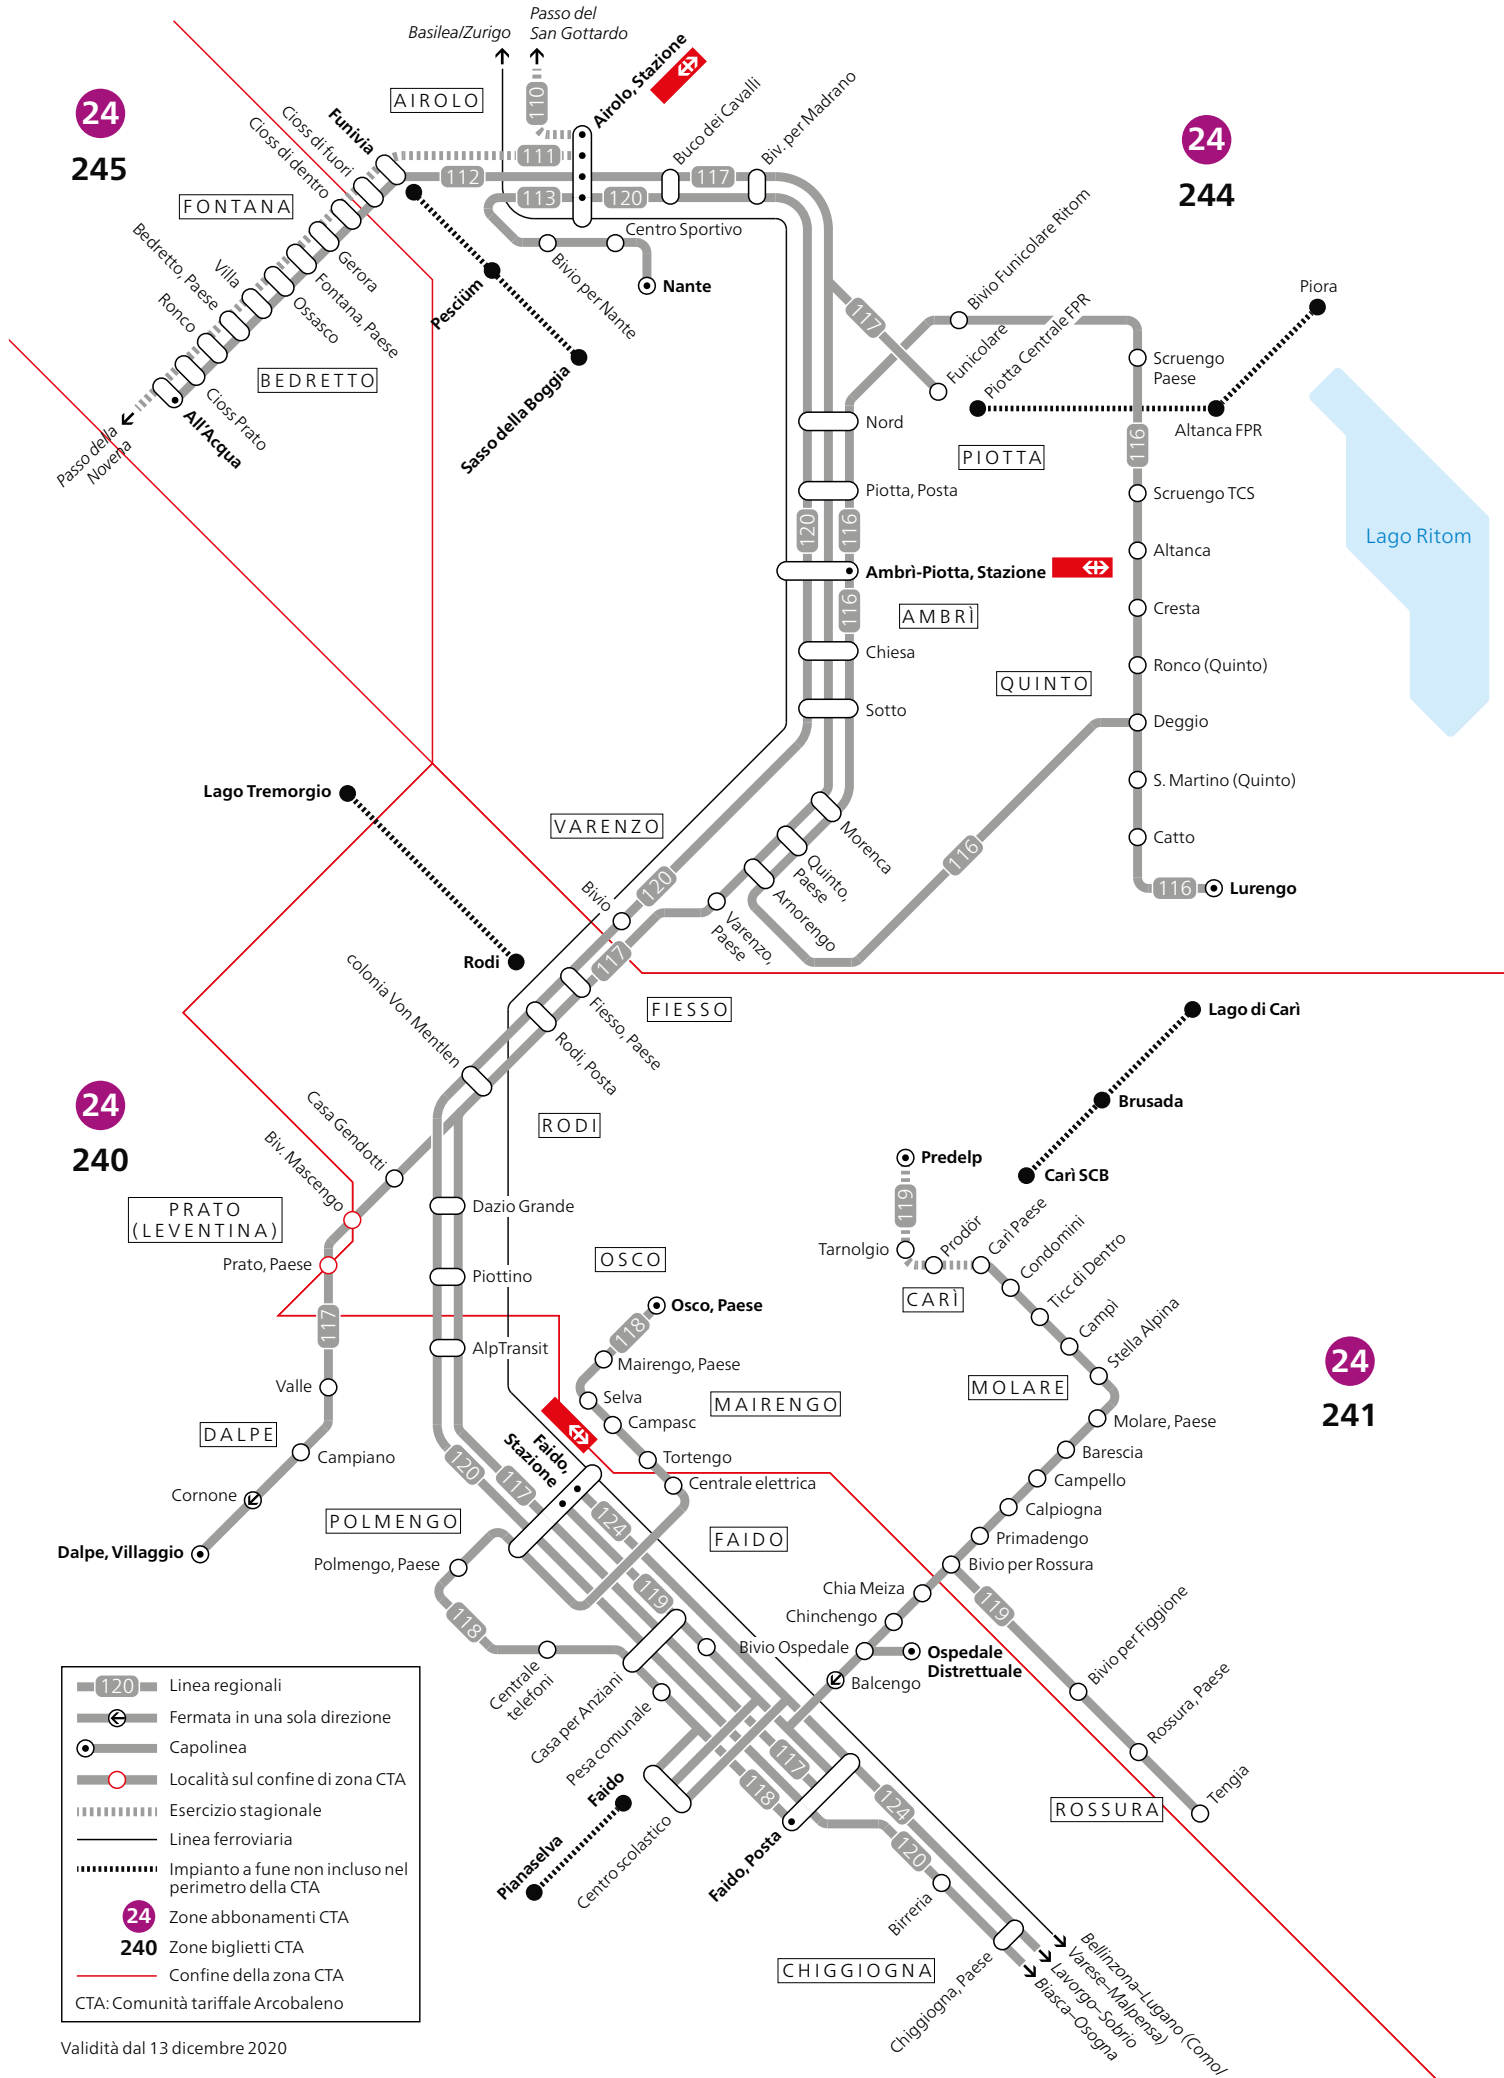

Alta Leventina

- 120 Linea regionali
- ⊖ Fermata in una sola direzione
- Capolinea
- Località sul confine di zona CTA
- Esercizio stagionale
- Linea ferroviaria
- Impianto a fune non incluso nel perimetro della CTA
- 24 Zone abbonamenti CTA
- 240 Zone biglietti CTA
- Confine della zona CTA
- CTA: Comunità tariffale Arcobaleno