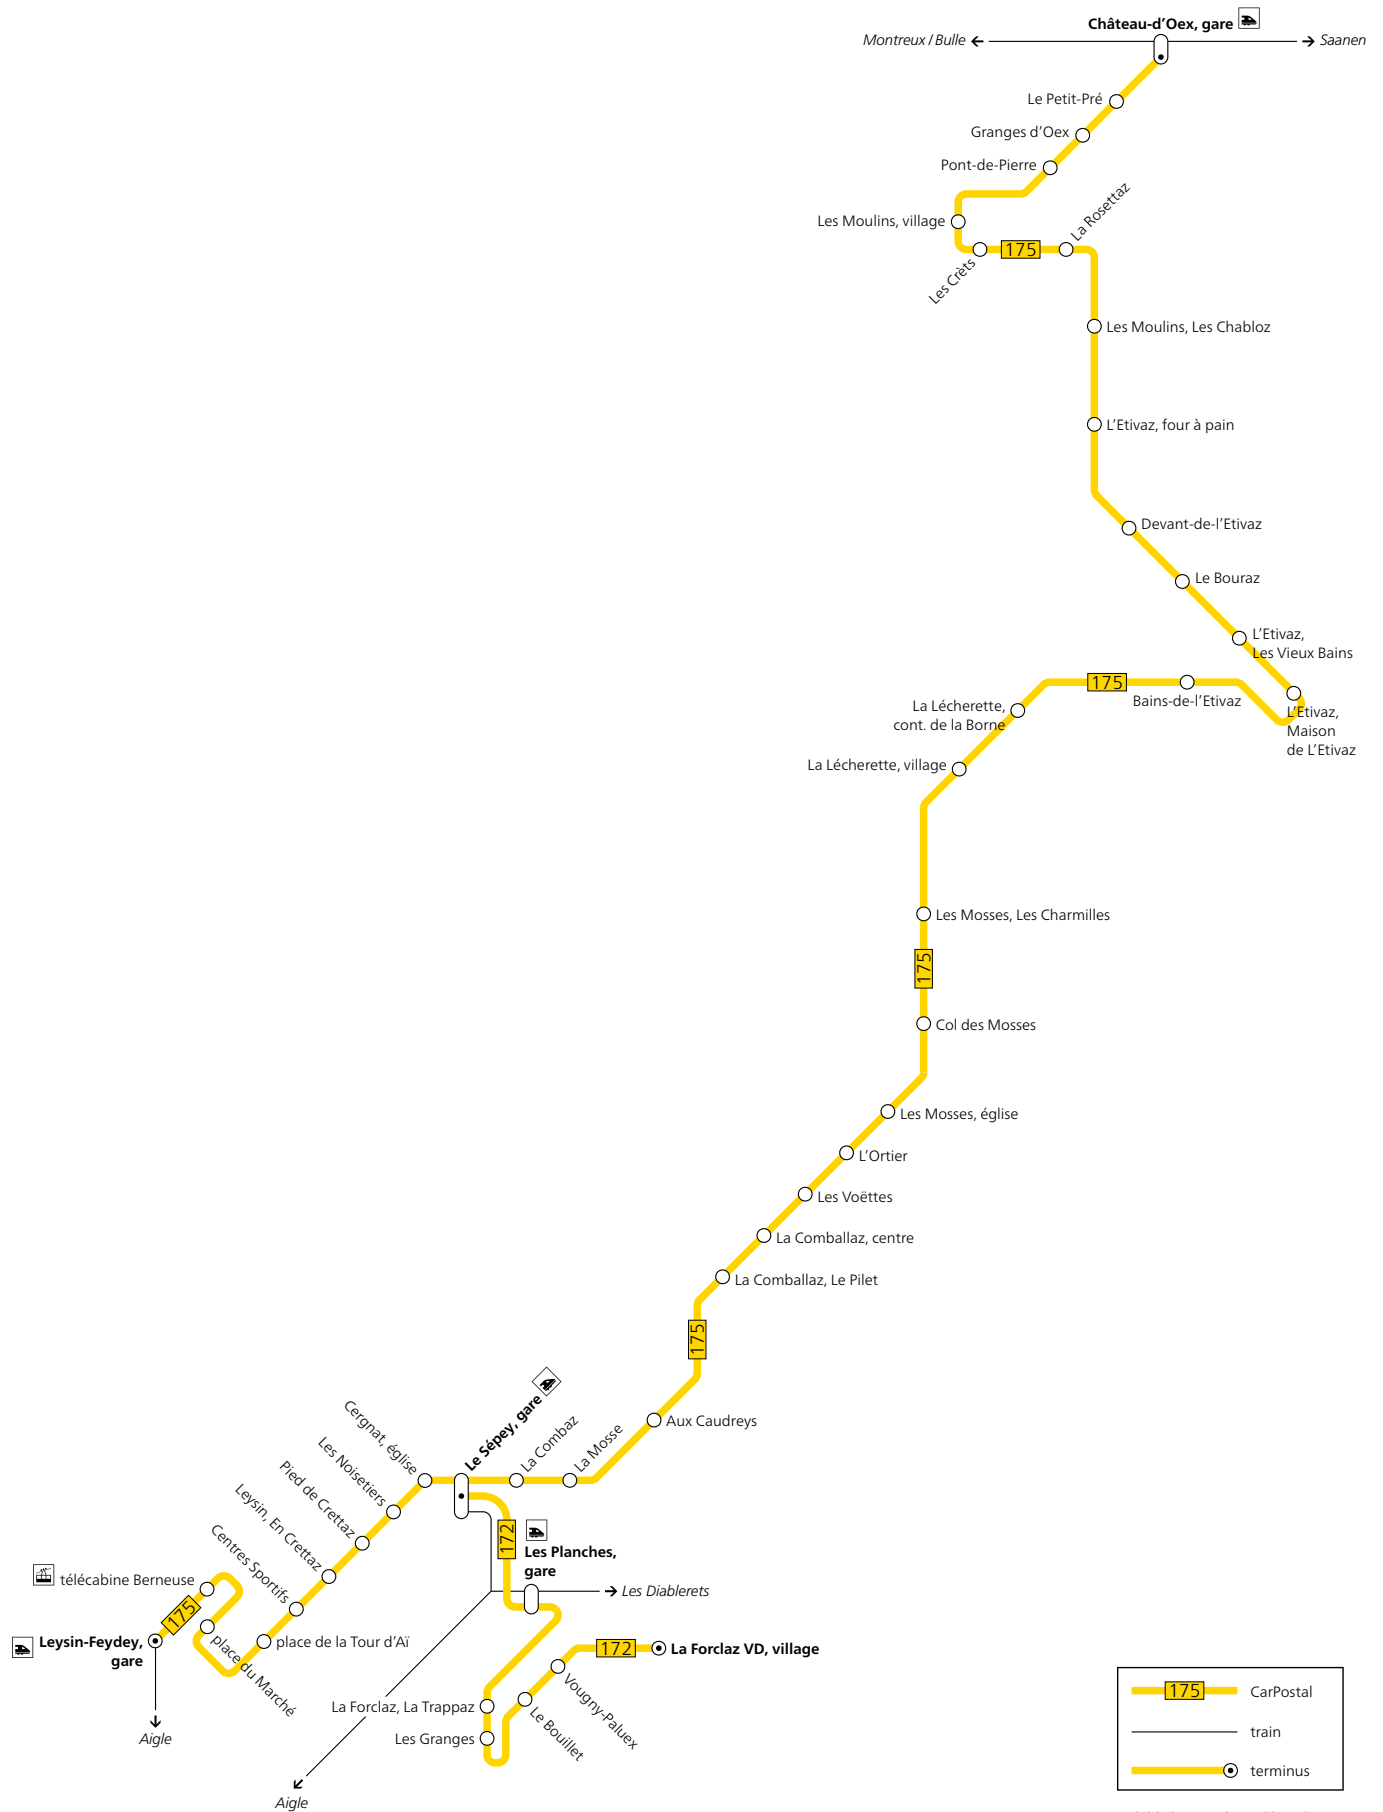

# Réseau de lignes Leysin/ Château-d'Oex

Valable à partir de 13 décembre 2020