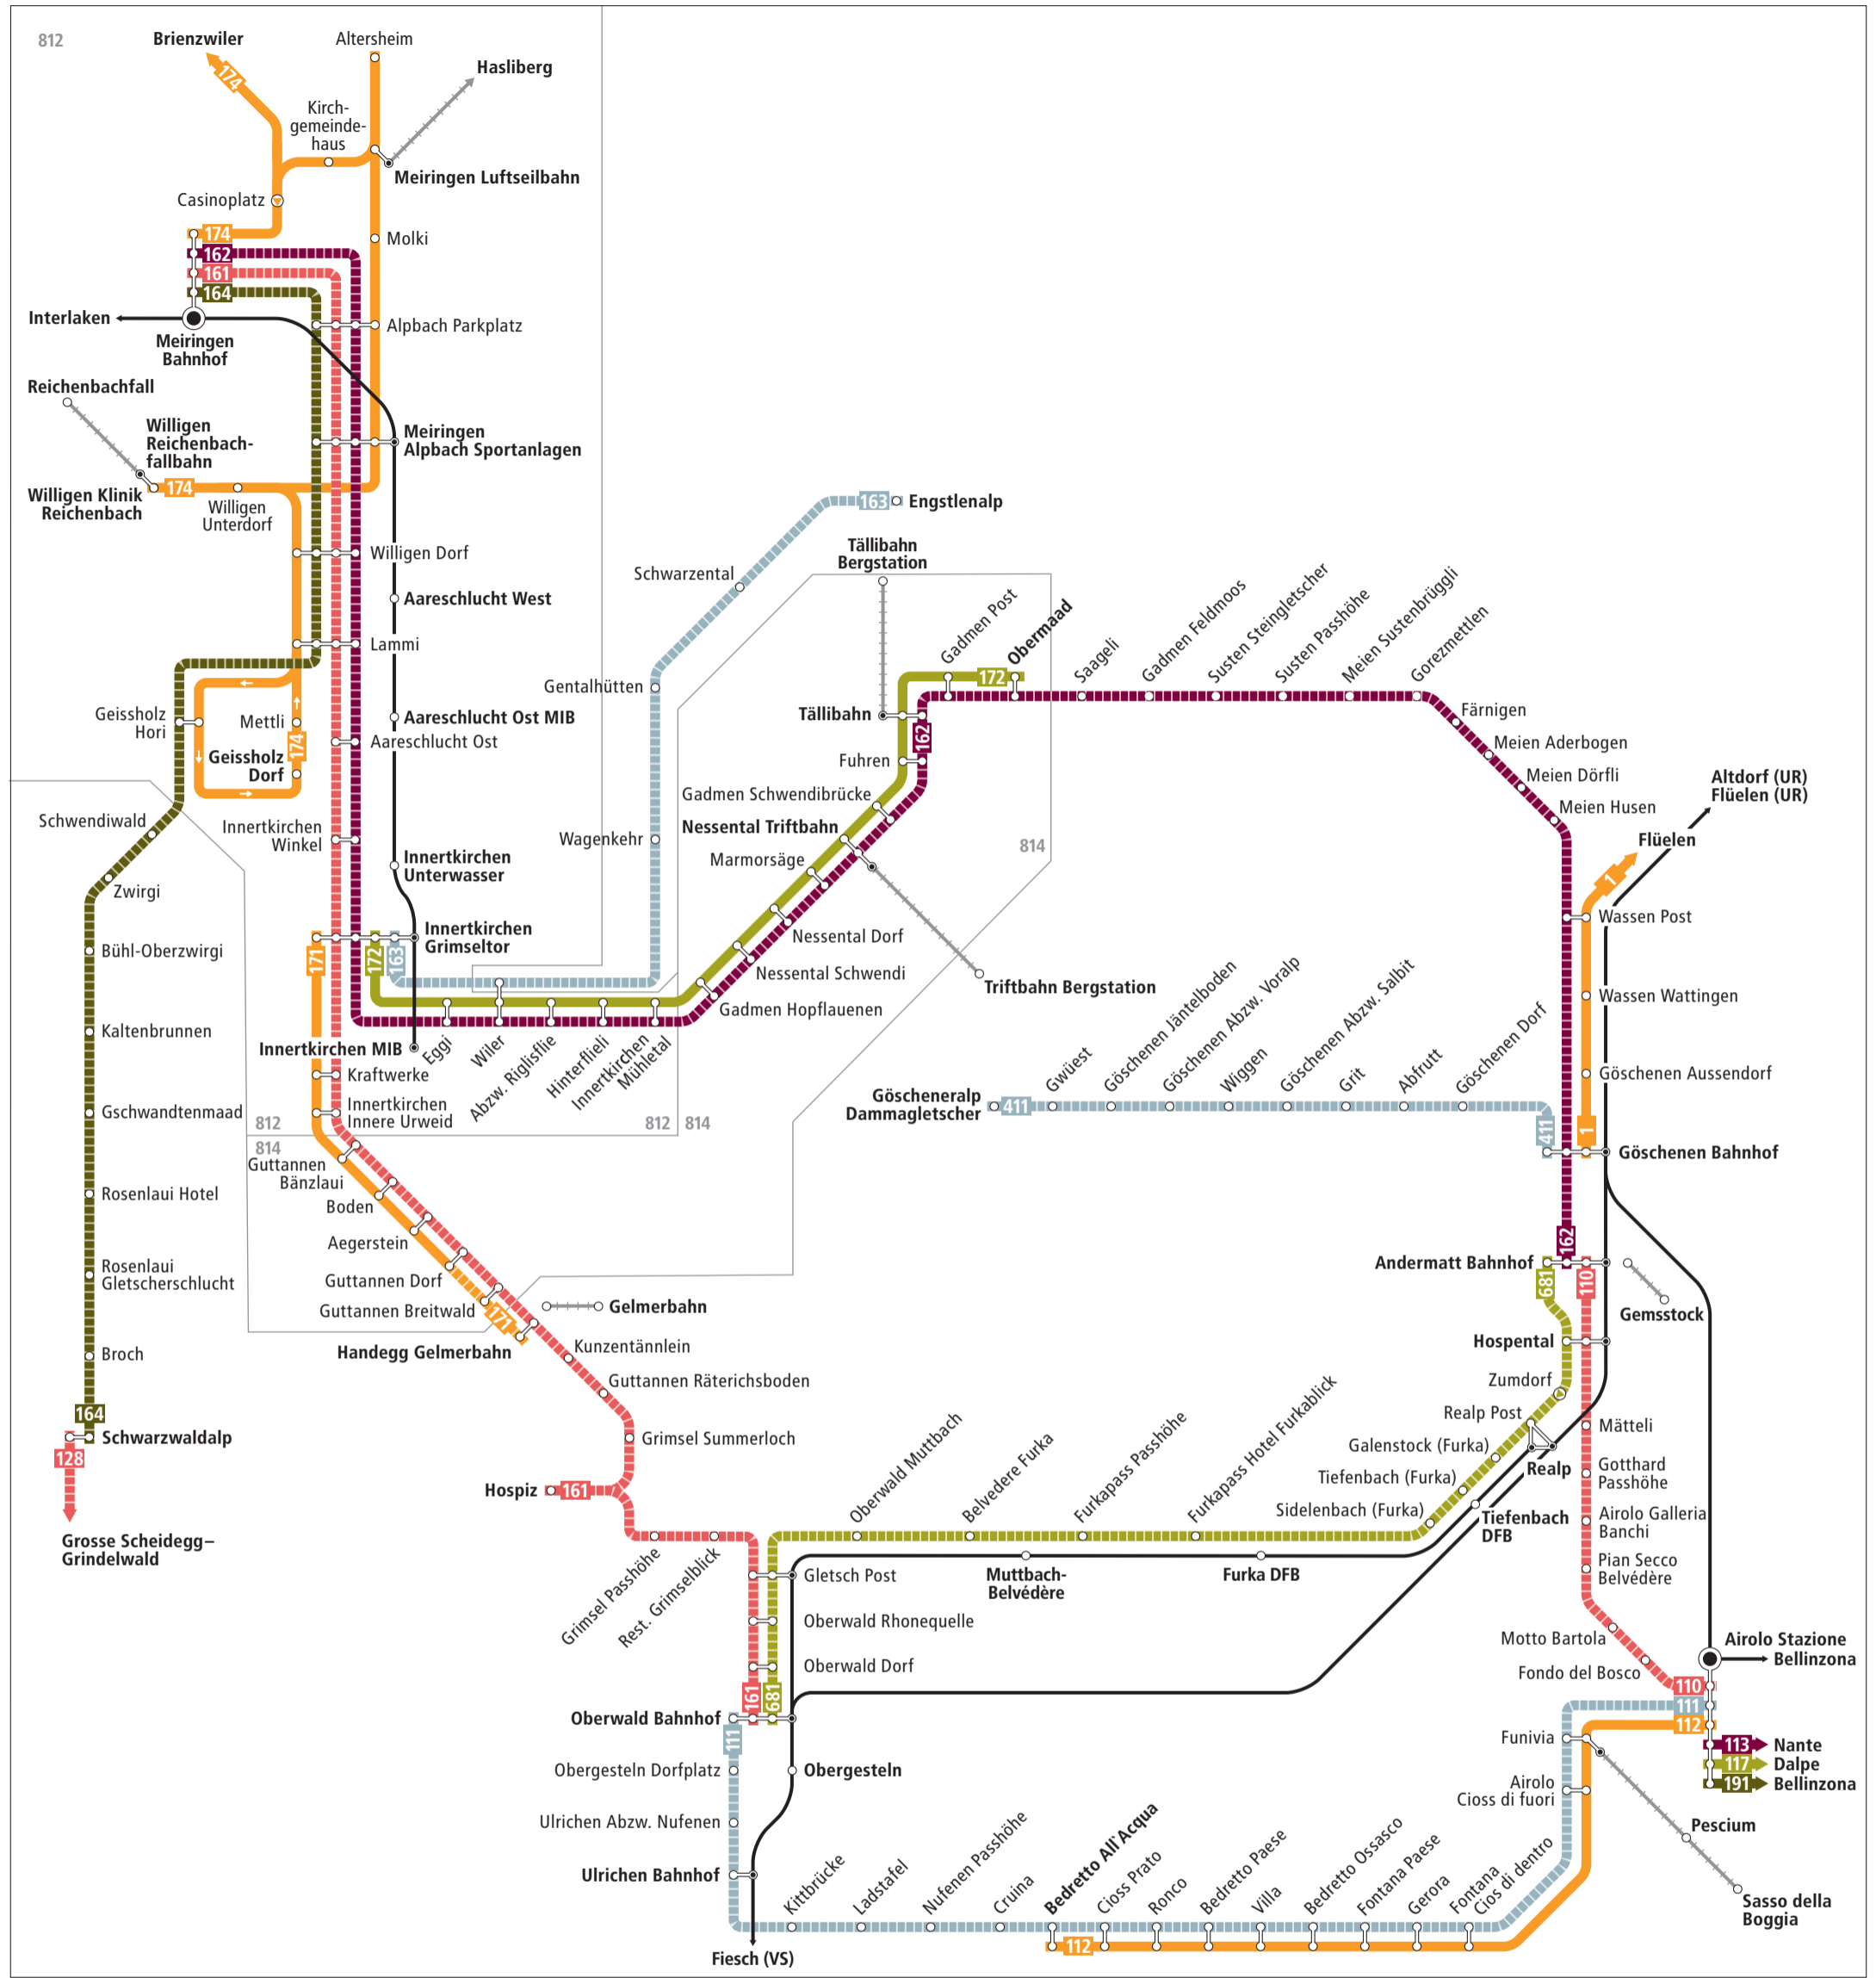

Pässefahrten Zentralalpen

Zeichenerklärung

- 812 Zone LIBERO-Abo
- regelmässig verkehrende Buslinie
- zeitweise verkehrende Buslinie
- Bus hält nur in angegebener Richtung
- Bergbahn (LIBERO nicht gültig)
- Bahnstrecke

Liniennetz

Kundeninformationen

PostAuto AG
Gebiet Mitte
Tschärnerstrasse 37
3007 Bern

Telefon +41 58 448 20 08
www.postauto.ch/zentralalpen
zentralalpen@postauto.ch