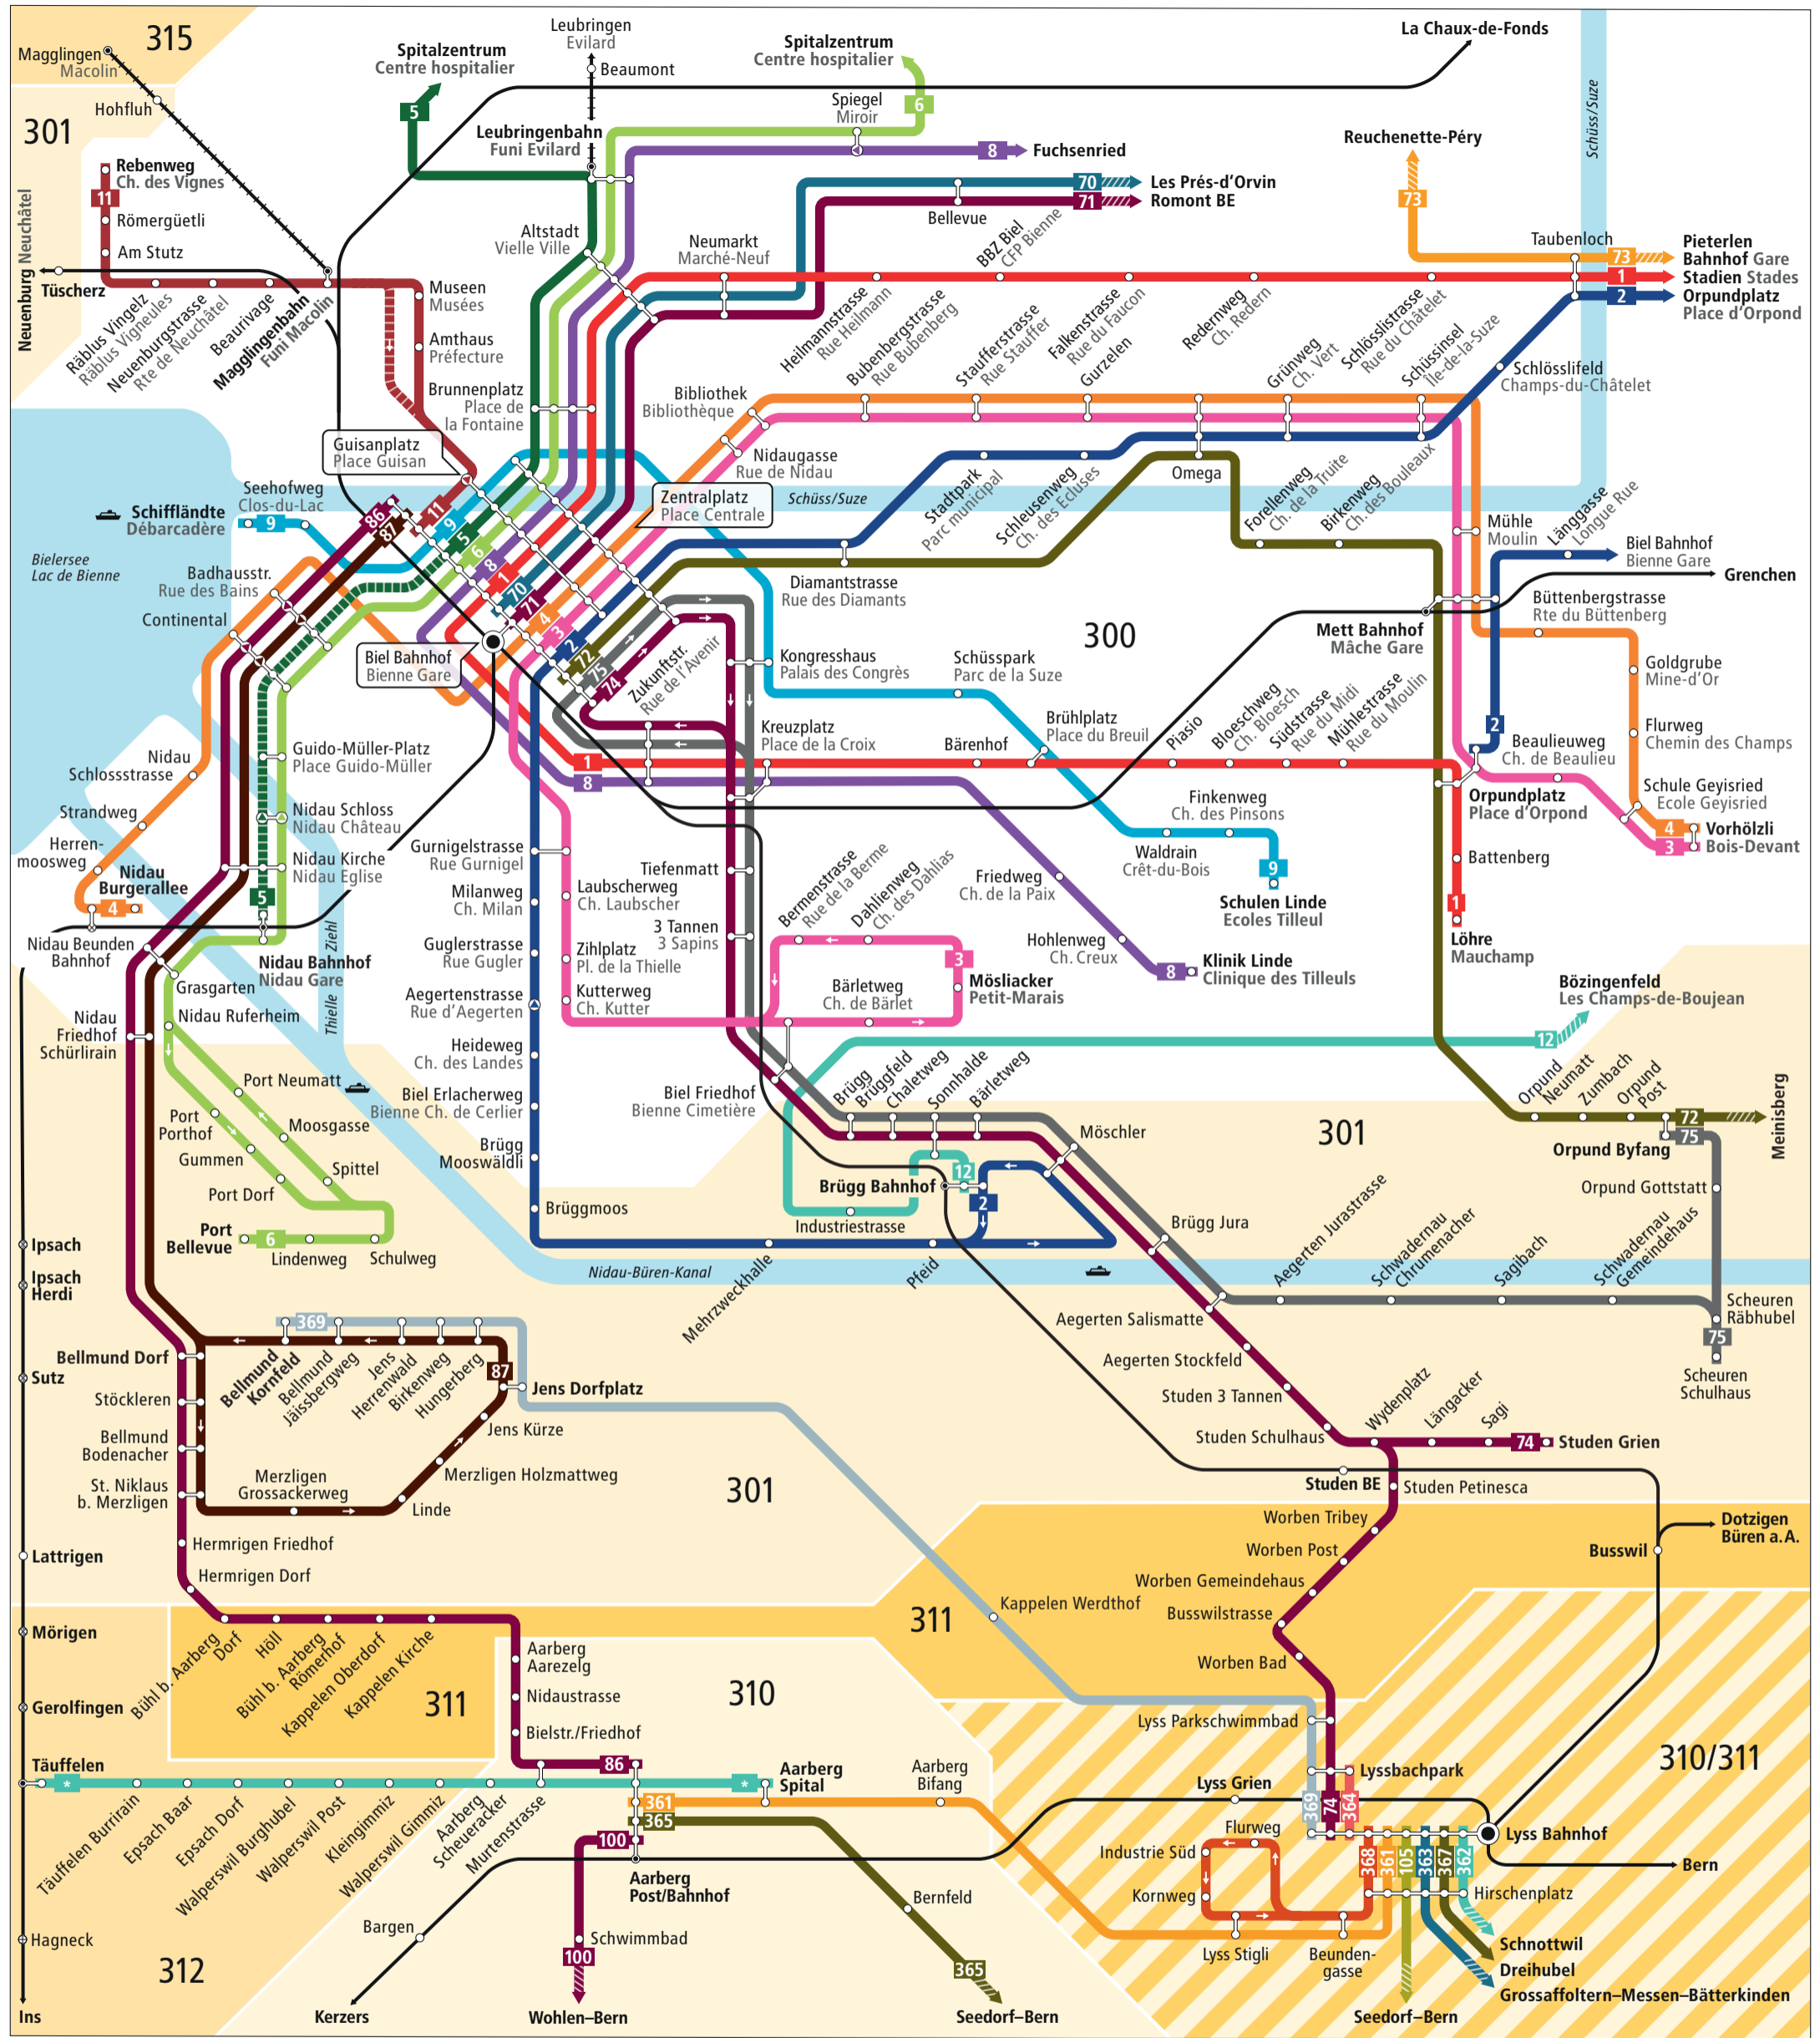

Linienetz Biel und Umgebung Plan du réseau Bienne et environs

Zeichenerklärung/Légende

- 100** Tarifzone Zone tarifaire
- Überschneidung von zwei Tarifzonen Chevauchement de deux zones tarifaires
- Bus fährt in angegebener Richtung Bus circule dans la direction indiquée
- Bus hält nur in angegebener Richtung Bus s'arrête seulement dans la direction indiquée
- Zeitweise verkehrende Buslinie Ligne de bus avec horaire temporaire
- Richtungsanzeige. Liniende liegt ausserhalb des Plans. Infos zu den Tarifzonen entnehmen Sie dem Libero-Zonenplan. Indication de direction: le terminus de la ligne se situe en-dehors du plan. Vous trouvez les informations concernant les zones tarifaires sur le plan de zones Libero.

Zeichenerklärung/Légende

- Seilbahn Funiculaire
- Bahnstrecke Chemin de fer
- Halt auf Verlangen Arrêt sur demande
- Weitere Busangebote. Libero gilt nur für Abonnemente. Offres de bus supplémentaires. Libero valable seulement pour abonnements.