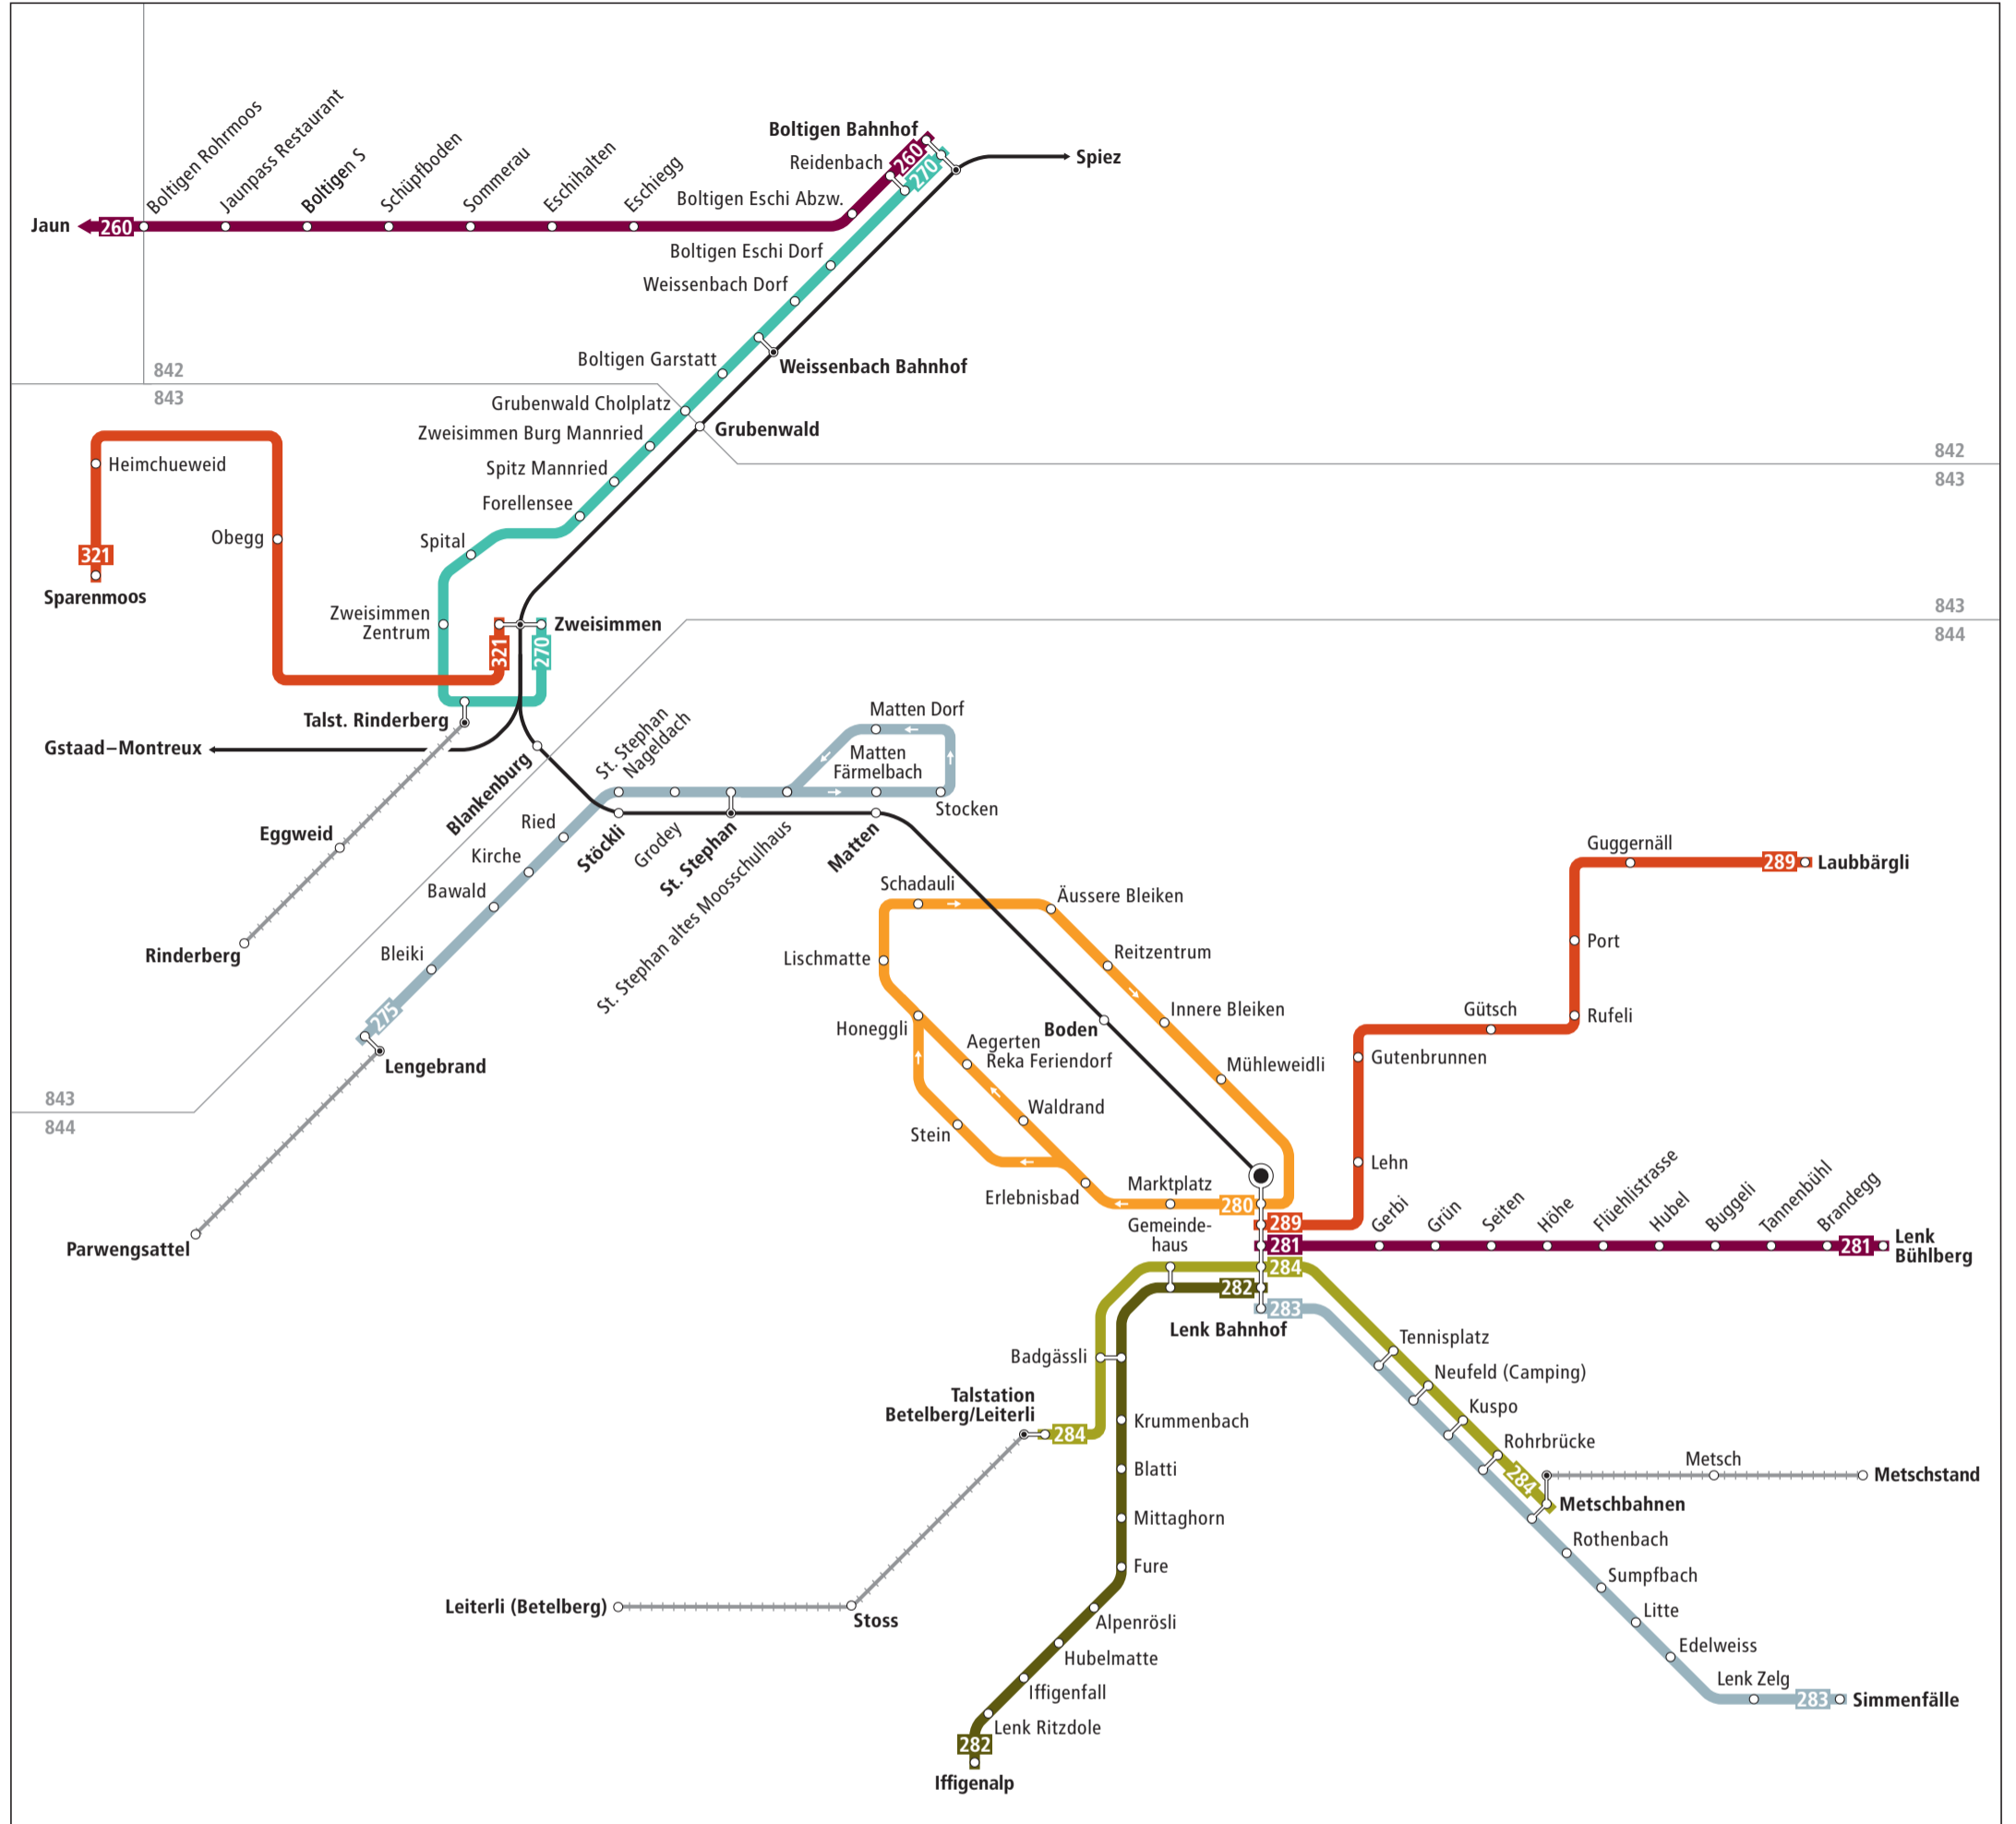

# Liniennetz Lenk Simmental

VISUELLE GESTALTUNG: JULIA CURTY - SUPERSCRIPT GMBH - WWW.SUPERSCRIPT.CH

Zeichenerklärung	
842	Zone LIBERO-Abo
275 280	LIBERO nicht gültig
282 284	LIBERO nicht gültig
289 321	LIBERO nicht gültig
	regelmässig verkehrende Buslinie
	Bus fährt in angegebener Richtung
	Bahnstrecke
	Bergbahn (LIBERO nicht gültig)

**Kundeninformationen**

PostAuto AG  
 Gebiet Mitte  
 Tschannerstrasse 37  
 3007 Bern  
 Telefon 0848 100 222  
[www.postauto.ch/bern](http://www.postauto.ch/bern)