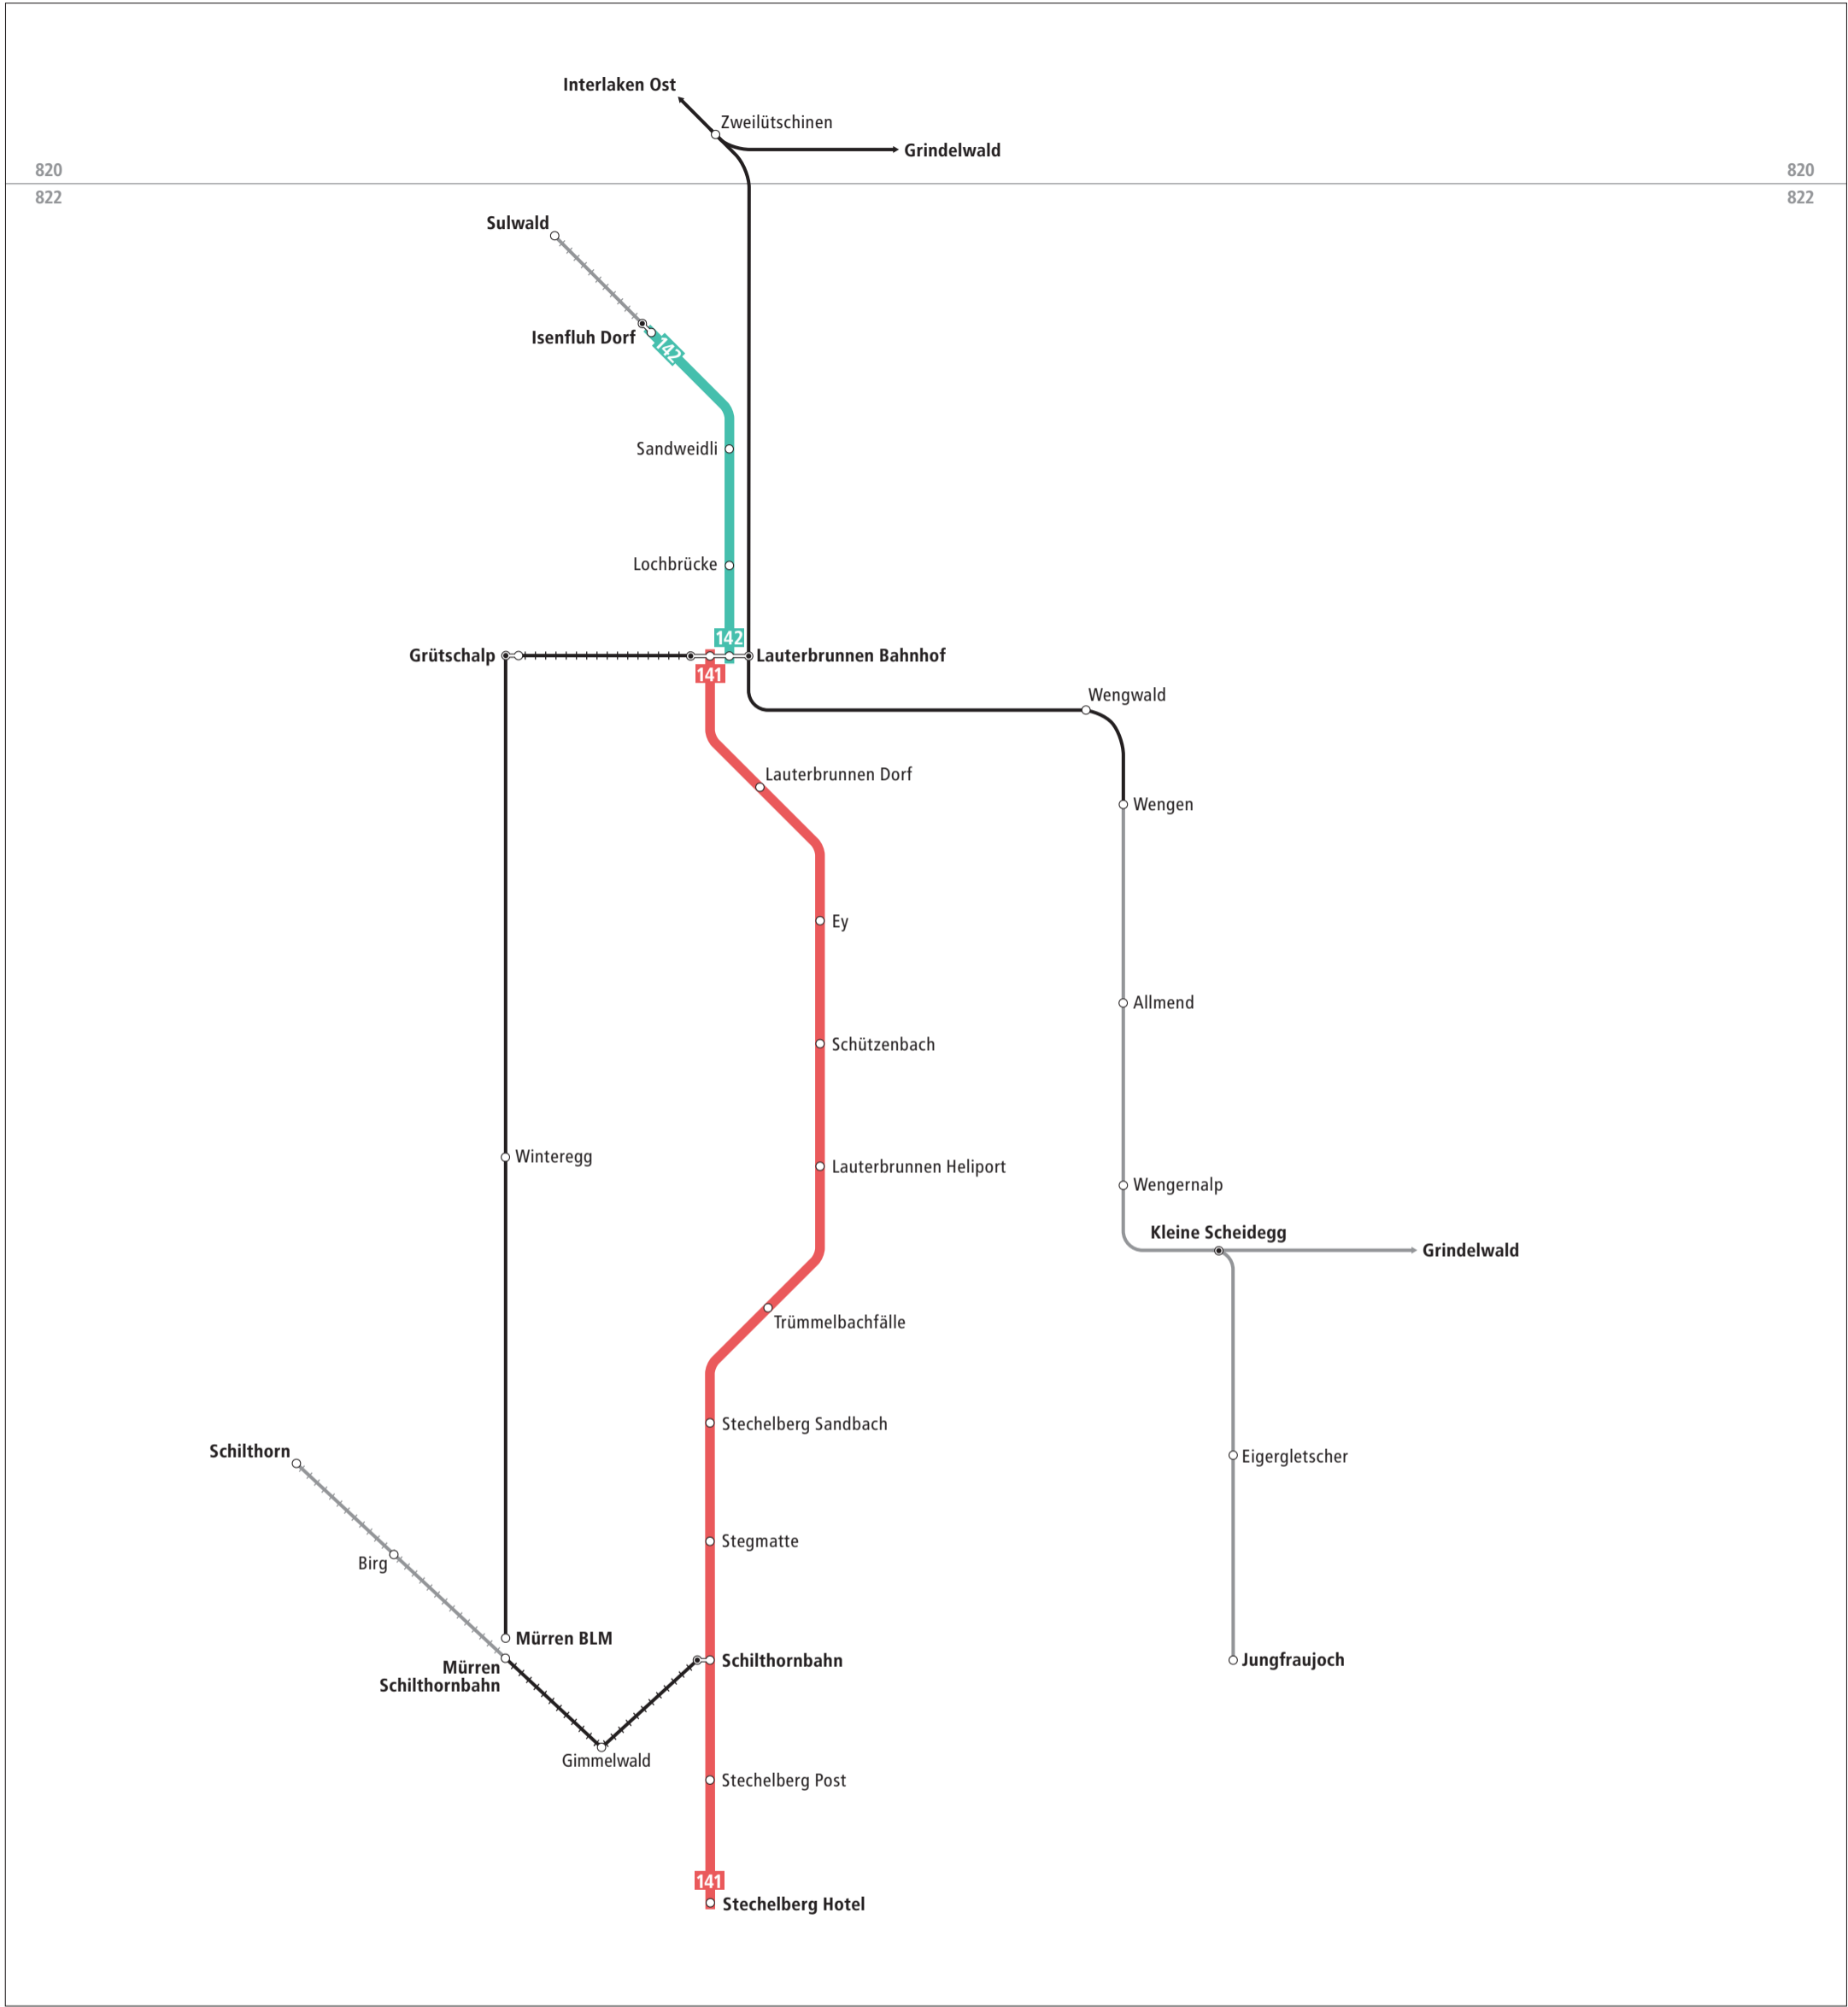

Liniennetz Lauterbrunnental

Zeichenerklärung

- 822 Zone LIBERO-Abo
- Buslinie
- Bahnstrecke
- Bahnstrecke (LIBERO nicht gültig)
- Bergbahn
- Bergbahn (LIBERO nicht gültig)

Liniennetz Lauterbrunnental

Kundeninformationen