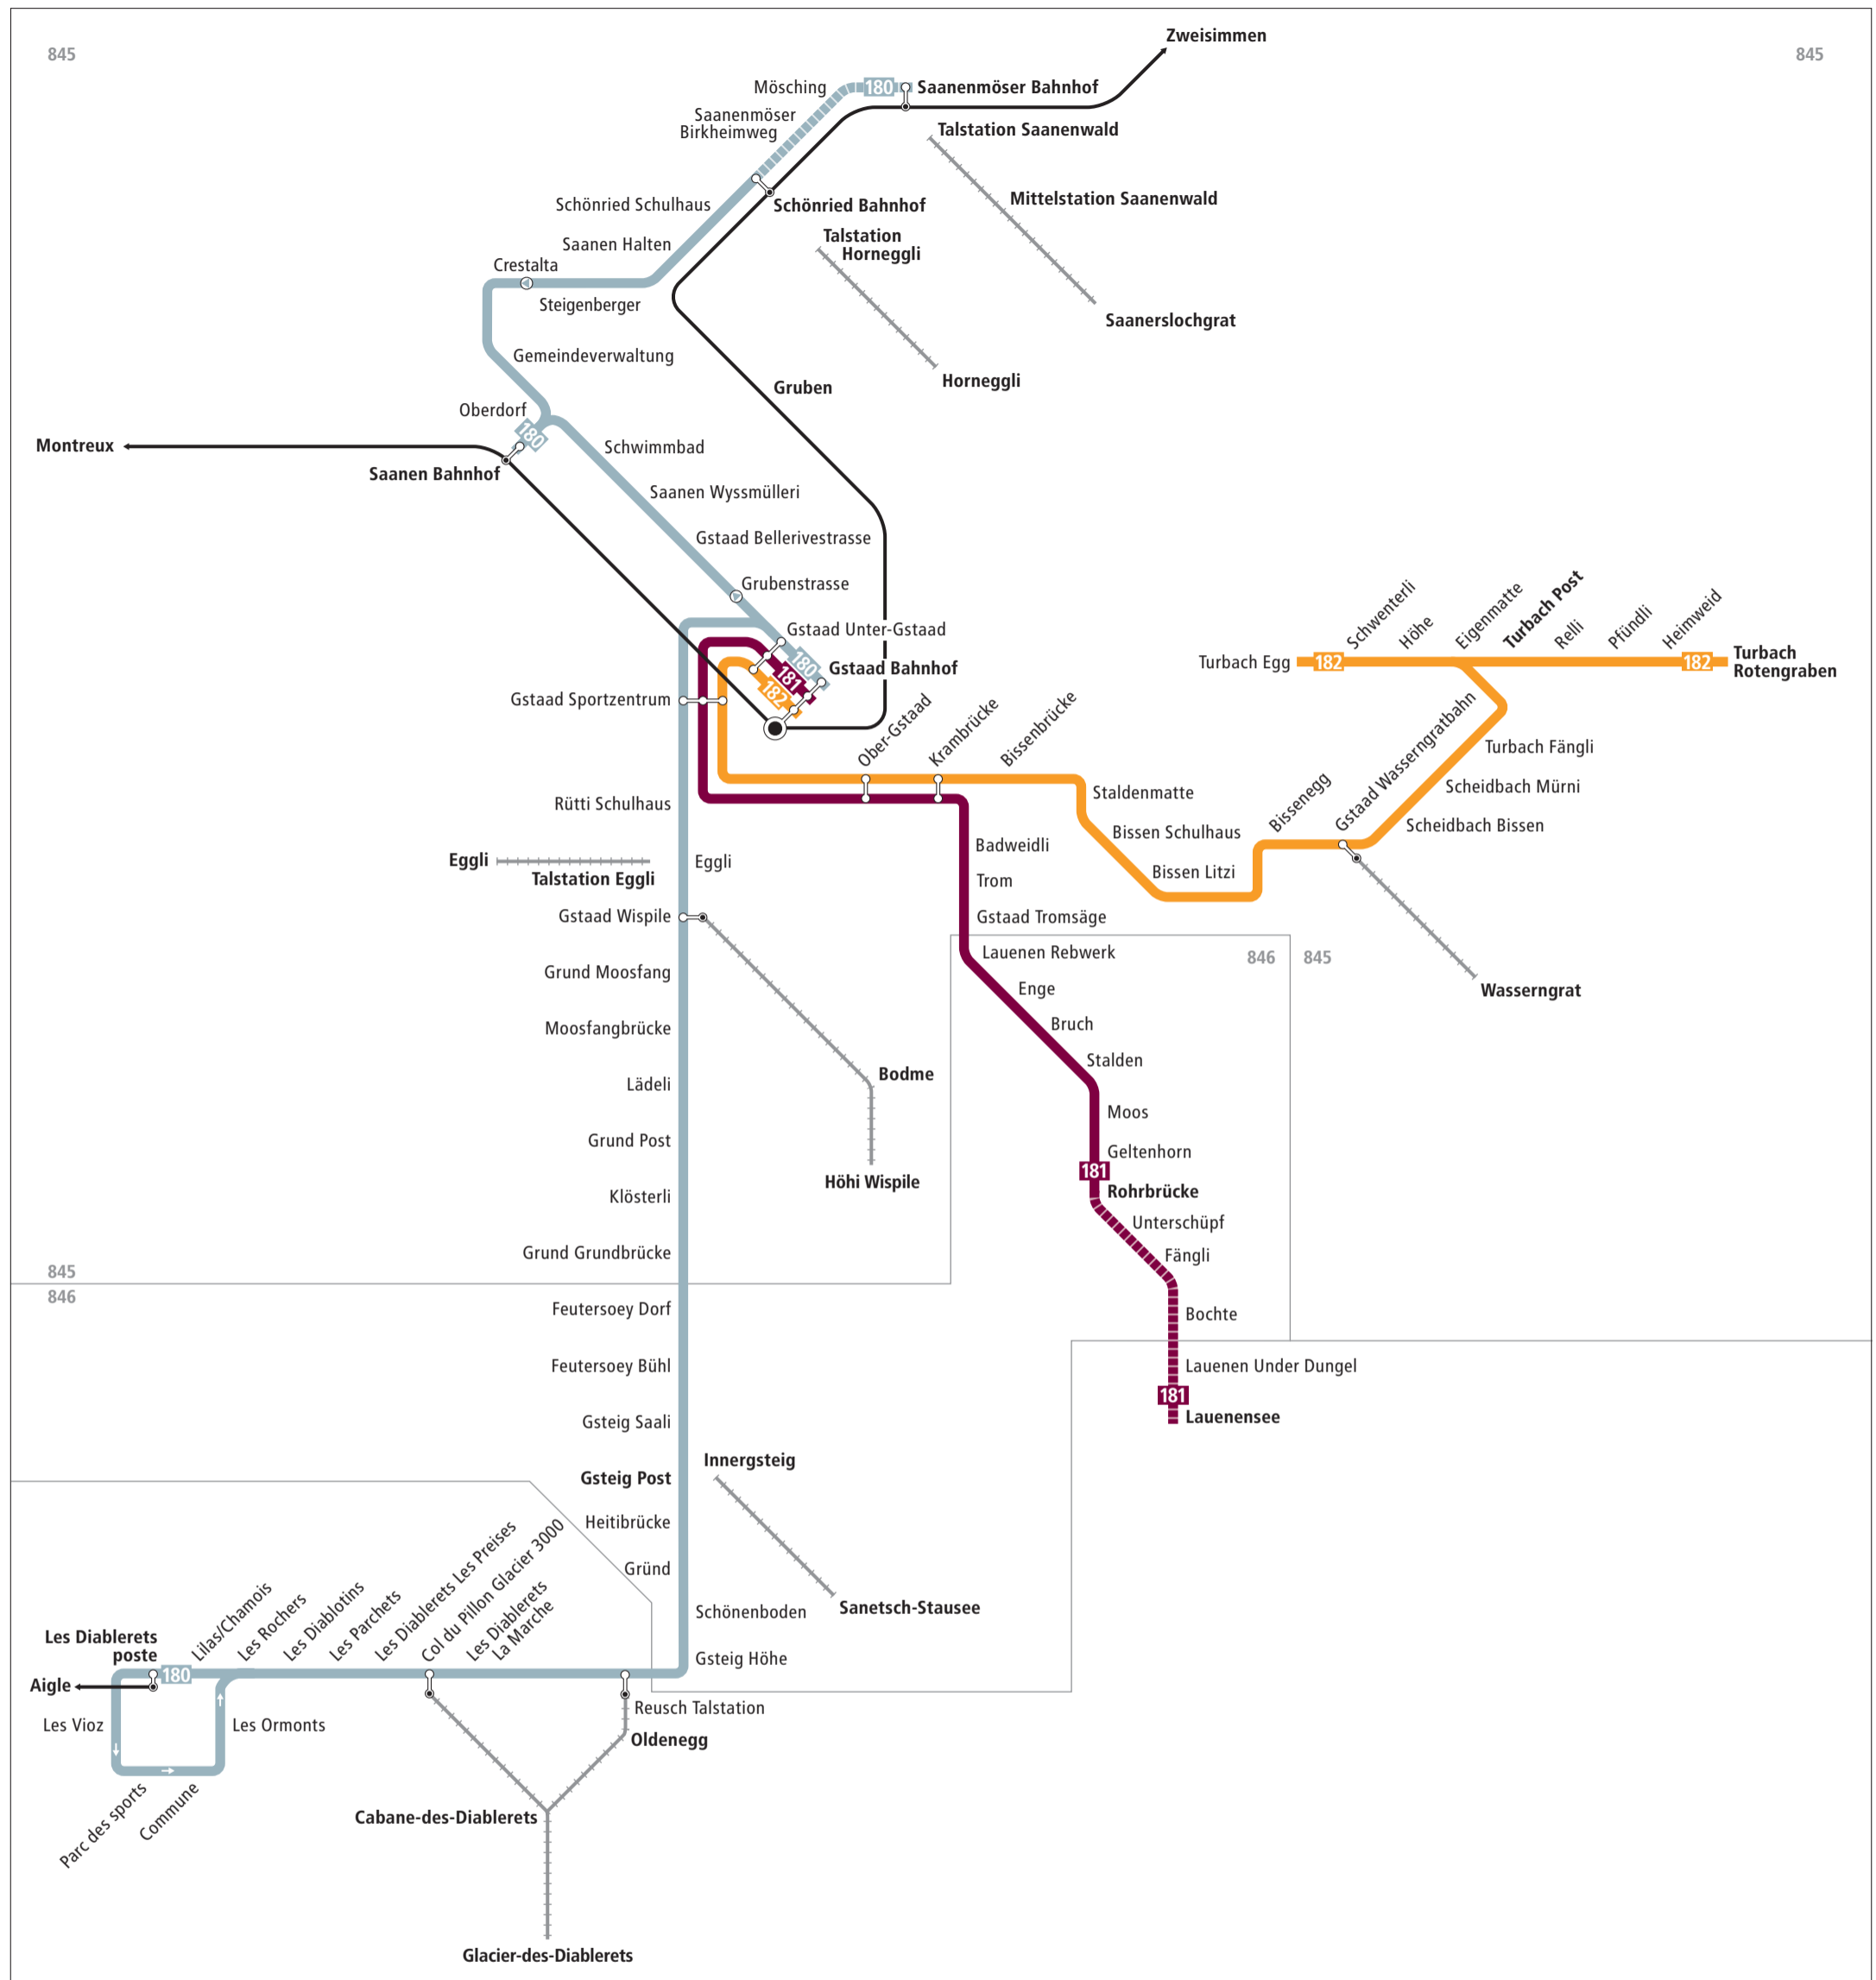

Linienetz Gstaad–Saanen

Zeichenerklärung

845	Zone LIBERO-Abo
	regelmässig verkehrende Buslinie
	zeitweise verkehrende Buslinie
	Bus hält nur in angegebener Richtung
	Bahnstrecke
	Luftseilbahn (LIBERO nicht gültig)