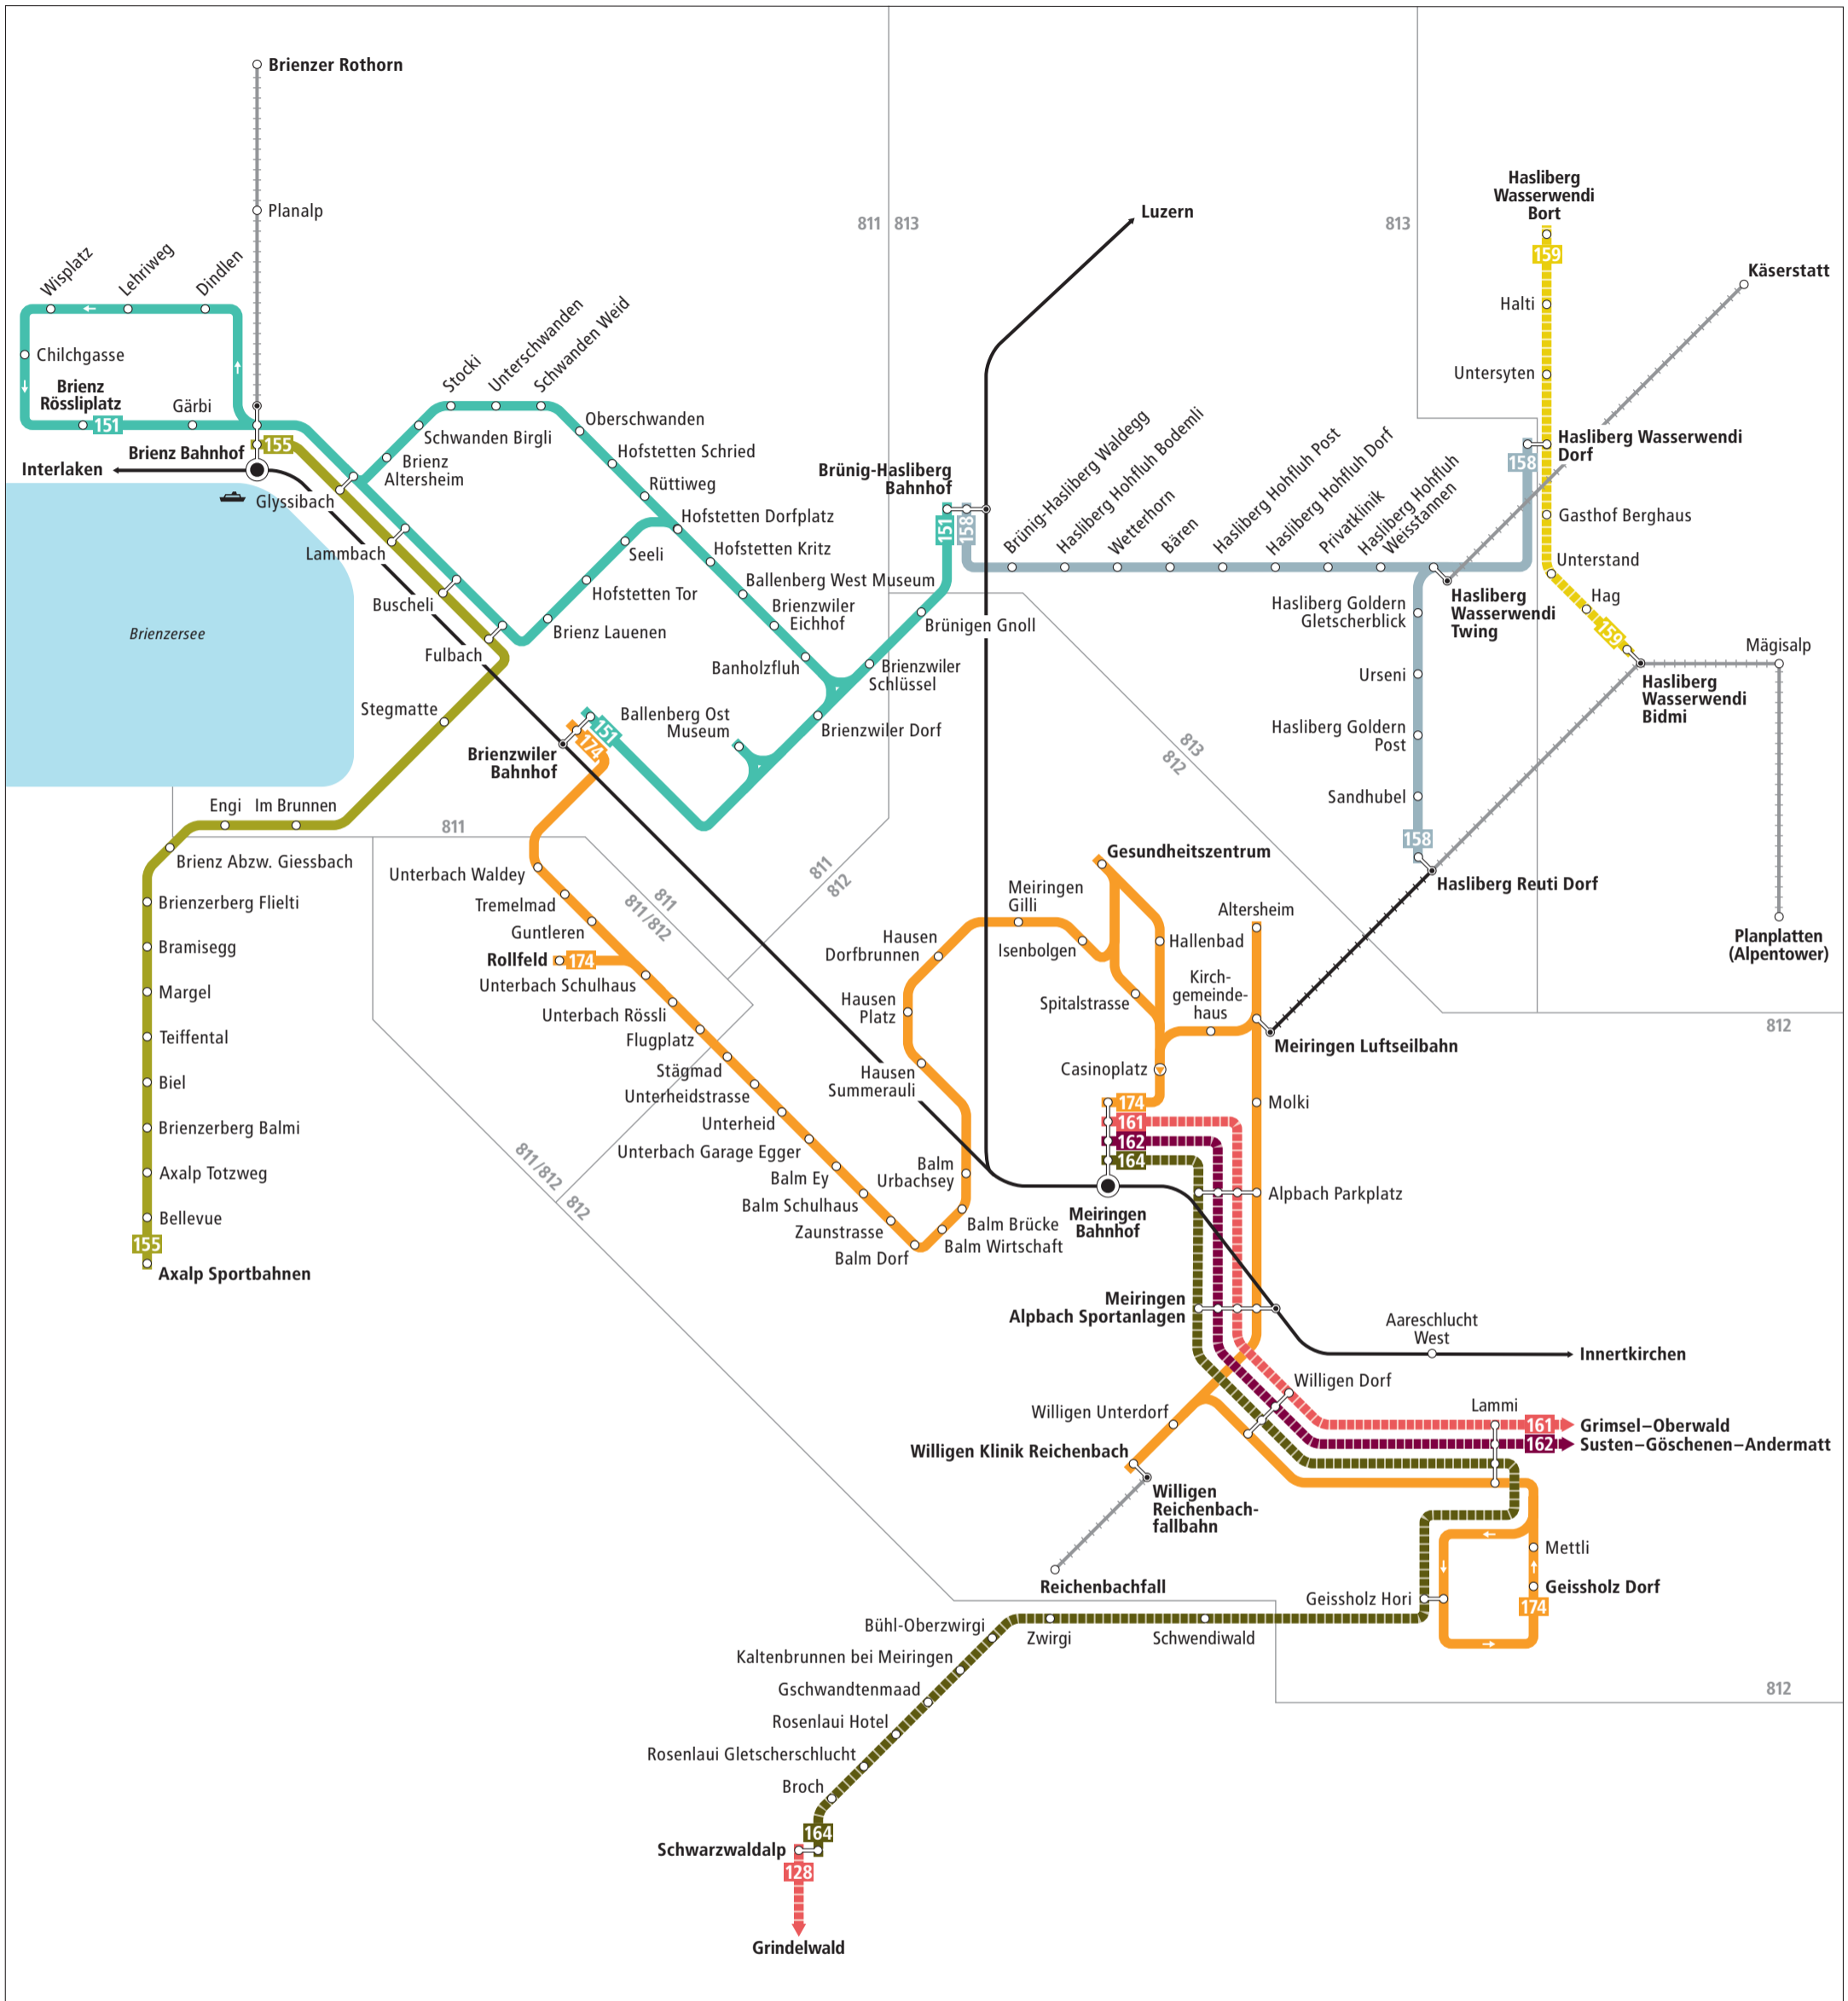

Linienetz Brienz–Meiringen–Hasliberg

Zeichenerklärung

- 811 Zone LIBERO-Abo
- regelmässig verkehrende Buslinie
- - - zeitweise verkehrende Buslinie
- Bahnstrecke
- Bergbahn
- Bergbahn (LIBERO nicht gültig)
- Schifflinie

Linienetz Brienz–Meiringen–Hasliberg

Kundeninformationen

PostAuto AG
 Gebiet Mitte
 Tschärnerstrasse 37
 3007 Bern
 Telefon 0848 100 222
www.postauto.ch/bern
kundenberatung@postauto.ch

VISUELLE GESTALTUNG: JULIA CURTY - SUPERSCRIPT GMBH - WWW.SUPERSCRIPT.CH