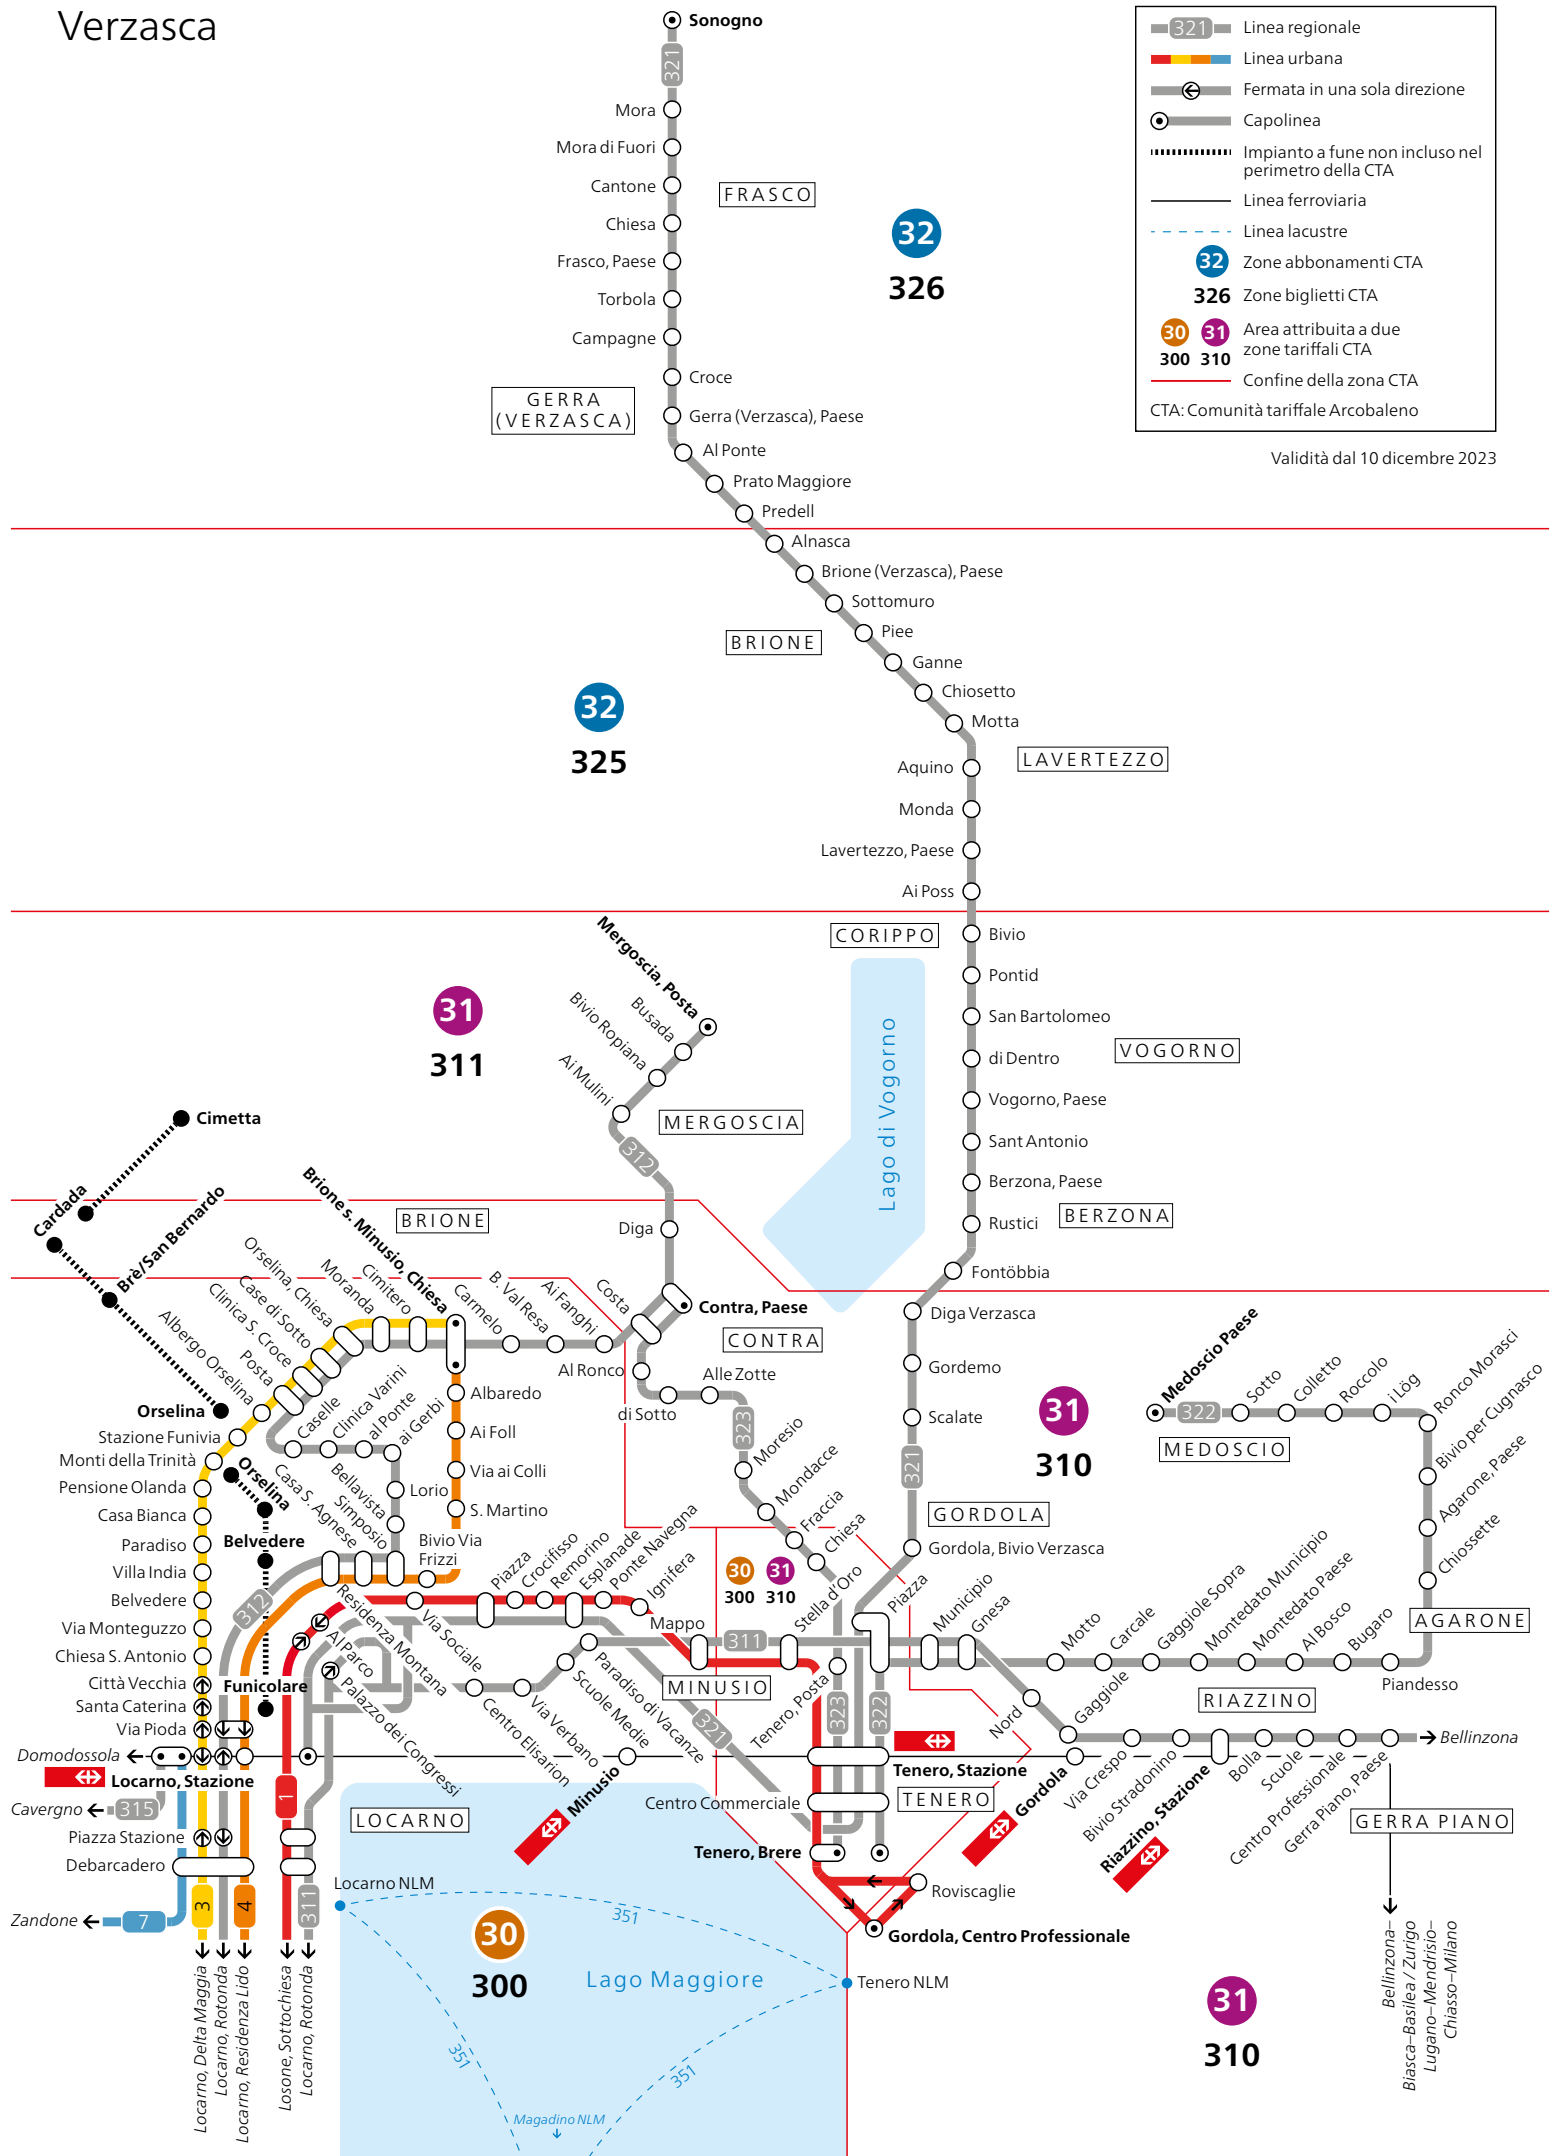

Verzasca

321 Linea regionale
32 Linea urbana
 ☉ Fermata in una sola direzione
 ● Capolinea
 Impianto di fune non incluso nel perimetro della CTA
 — Linea ferroviaria
 - - - - - Linea lacustre
32 Zone abbonamenti CTA
326 Zone biglietti CTA
30 31 Area attribuita a due zone tariffali CTA
300 310 Confine della zona CTA
 CTA: Comunità tariffale Arcobaleno

Validità dal 10 dicembre 2023